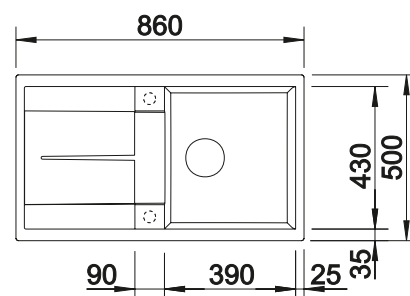

Technický výkres

○ předfrézované otvory k proražení
Hloubka dřezu 190 mm

Volitelné příslušenství

krájecí deska z masivního buku

218 313

krájecí deska z vysoce kvalitního plastu, bílá

217 611

víceúčelový nerezový koš

223 297

BLANCO UNIT s BLANCO METRA 5 S

BLANCO LINUS

viz. strana 258

BLANCO SELECT II 50/2

viz. strana 299