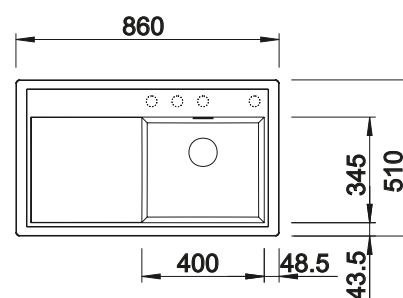

○ předfrézované otvory k proražení
Hloubka dřezu 190 mm

Volitelné příslušenství

kompozitní krájecí deska jasan

229421

krájecí deska z bezpečnostního skla

224629

víceúčelová nerezová miska

223077

BLANCO UNIT s BLANCO ZENAR 45 S

BLANCO AVONA

viz. strana 238

BLANCO SELECT II 45/2

viz. strana 299