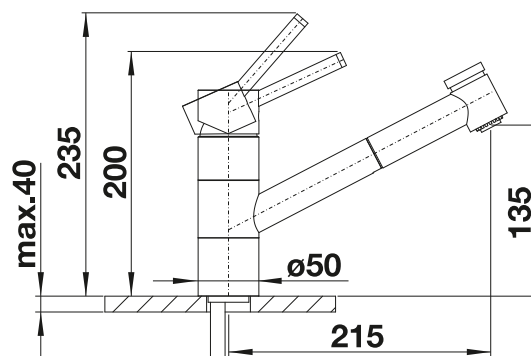

Technický výkres

Průtok 9.1 l / 7 l

V dodávce

- Raménko lze otočit o 120°
- Požadován otvor na baterii Ø 35 mm
- S keramickou kartuší
- Sprchová hadice s kovovým opláštěním
- Pružné připojovací hadice dlouhé 450 mm a 3/8" matice pro obzvláště snadnou a bezpečnou instalaci
- Patentovaný perlátor pro redukcí usazování vodního kamene
- Stabilizační deska pro vyšší stabilitu baterie při montáži do nerezových dřezů
- Se zpětným ventilem, což zabraňuje zpětnému toku podle normy EN 1717
- Certifikace LGA
- Certifikace DVGW
- nebo

Volitelné příslušenství

filtr pro rohový ventil

128 434

vodící tyč sprchové hadice pro kuchyňské baterie

511 920

Doporučený dávkovač saponátu

BLANCO LATO

viz. strana 285