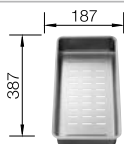

Multifunkční miska

231 396