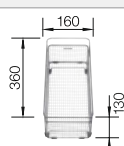

víceúčelový nerezový koš
223 297