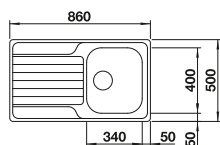

V dodávce

bez excentru

odtoková sada s prostorově úspornou trubkou, 3 1/2" sítkový ventil, těsnění

Nerezové dřezy