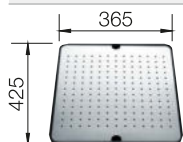

- po umístění na pracovní desce nahrazuje odkapovou plochu
- poskytuje dostatek místa pro odložení nádobí
- z kvalitního plastu s nerezovou vložkou
- ideální v kombinaci s jednodřezy i dvoudřezy