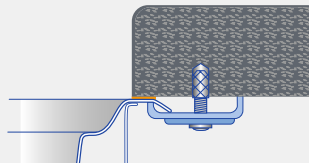

Nerezová ocel: spodní montáž vestavného dřezu