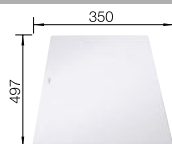

skleněná krájecí deska, bílá

kompozitní krájecí deska s jasanovou dýhou, multifunkční nerezová miska, odtoková sada s prostorově úspornou trubicí, sítkový ventil InFino 2 x 3 1/2" s integrovaným ovládním výpusti (otočné ovládním) pro hlavní dřez

nebo

skleněná krájecí deska bílá, odtoková sada s prostorově úspornou trubicí, sítkový ventil InFino 2 x 3 1/2" s integrovaným ovládním výpusti (otočné ovládním) pro hlavní dřez

Technický výkres