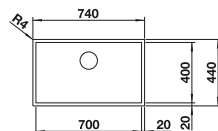

BLANCO ZEROX-IF Dark Steel

Nerez

- Výrazný pravouhlý nerezový dřez s elegantním tmavě šedým povrchem
- Povrch příjemně teplý na dotek díky kvalitní nerezové oceli bez povrchové úpravy
- Harmonická kombinace povrchů: montážní hrana, přeпад a raménko vytvářejí stylové akcenty v broušeném nerez
- Všestranné možnosti kombinování s mnoha barvami a materiály
- Snadno čistitelný povrch se snadnou údržbou: snadné odstranění otisků prstů a nečistot
- Vysoce kvalitní výbava s odtokovým systémem InFino – elegantní, obzvlášť snadný na údržbu

Rozměr skříňky mm	800	600
BLANCO ZEROX-IF Dark Steel	700-IF Dark Steel	500-IF Dark Steel
IF- s plochým okrajem		
Dark Steel	526 246	526 245
Hloubka dřezu	185 mm	175 mm

Rádus dřezu

Poznámka: K dispozici také v provedení pro spodní montáž.

*Poznámka k obsahu dodávky:
Pro modely IF bez plochy pro baterii je v případě použití ovládání výpusti dřezu nutná sada pro dovybavení táhlem.
Doporučení: Č. výr. 232 459

Pro montáž kuchyňské baterie, ovládání výpusti dřezu nebo dávkovače mycího prostředku do laminovaných pracovních desek potřebujete pružnou těsnicí pásku, č. výr. 120 055.

Poznámka: K dispozici také v provedení pro spodní montáž.

*Upozornění k rozsahu dodávky:
Pro modely IF bez plochy pro baterii je v případě použití ovládání výpusti dřezu nutná sada pro dovybavení táhlem. Doporučujeme: položka č. 232459

Pro instalaci kuchyňské baterie, ovládání výpusti dřezu nebo dávkovače mycího prostředku do laminovaných pracovních desek je nutná pružná těsnicí páska, položka č. 120055.

V dodávce

Manuální InFino bez excentrického ovládání

odtoková armatura* sada s prostorově úspornou trubkou, 3 1/2" sítkový ventil InFino, přípeňovací sada