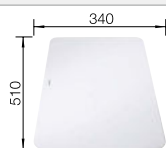

**600 mm**  
Rozměr skříňky

IF- s plochým okrajem

		V dodávce	Dřez vpravo	Dřez vlevo
	surface	s excentrem, s příslušenstvím	522 104	522 105

V dodávce

InFino s excentrickým ovládáním

Technický výkres

skleněná krájecí deska, bílá