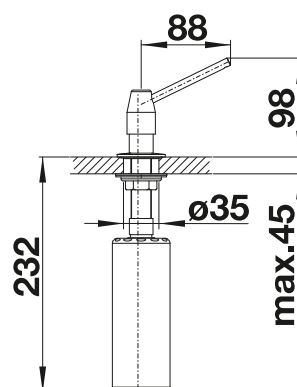

Technický výkres

požadovaný otvor 35 mm
objem: 300 ml