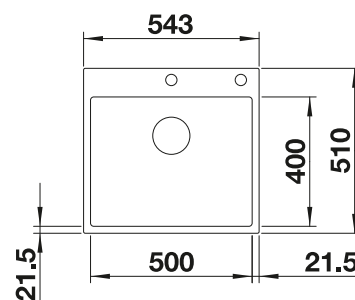

Hloubka dřezu 190 mm

Volitelné příslušenství

dva pojezdy TOP

235 906

kompozitní krájecí deska jasan

230 700

Multifunkční miska

227 689

BLANCO UNIT s BLANCO SUBLINE 500-IF/A SteelFrame

BLANCO SONEA-S Flexo

viz. strana 236

BLANCO SELECT II XL 60/3
Orga

viz. strana 295