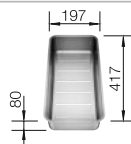

Multifunkční nerezová miska
227 692