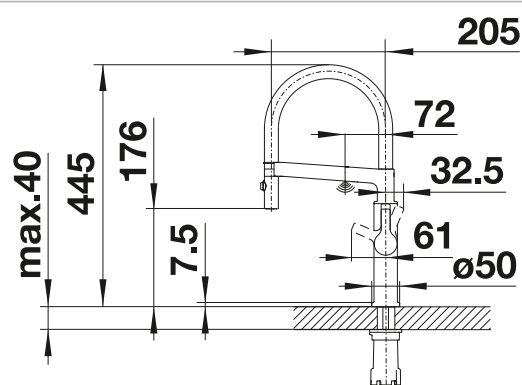

BLANCO SOLENTA-S Senso ovládací páka vpravo

- Téměř profesionální design s vysokým komfortem ovládání
- Manuální nebo bezkontaktní ovládání start-stop se senzorovou technologií
- Senzor přiblížení v raménku spršky zabraňuje nechtěnému spuštění
- Velmi kvalitní nerezový kryt hadice pro větší stabilitu, snadnější pohyb a čištění
- Vysouvací sprcha se dvěma perlátory a magnetickým uchycením: snadné přepínání z provzdušňovaného proudu na silný oplachovací proud
- Provedení PVD Steel – snadné čištění, odolnost proti skvrnám a opotřebením

Výsuvná sprcha

Senzorická baterie

Zdroj napájení

PVD		
	PVD steel	522.407
Kovový povrch		
	chrom	522.406

Technický výkres

Průtok 6.9 l

V dodávce

- Připraveno pro připojení na 230 V
- Raménko lze otočit o 140° pro větší dosah
- Požadován otvor na baterii Ø 35 mm
- S keramickou kartuší
- Sprchová hadice s kovovým opláštěním
- Pružné připojovací hadice dlouhé 450 mm a 1/2" matice pro obzvláště snadnou a bezpečnou instalaci
- Patentovaný perlátor pro redukci usazování vodního kamene
- Stabilizační deska pro vyšší stabilitu baterie při montáži do nerezových dřezů
- Se zpětným ventilem, což zabraňuje zpětnému toku podle normy EN 1717
- Certifikace LGA
- Certifikace DVGW

Volitelné příslušenství

filtr pro rohový ventil

128.434

Doporučený dávkovač saponátu

BLANCO LATO

viz. strana 285