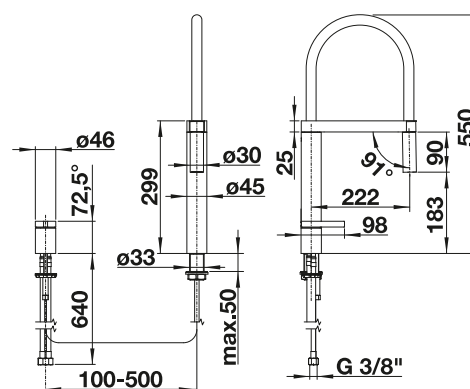

BLANCOCULINA-S Duo

- Poloprofesionální baterie v ikonickém designu
- Separátní ovládací páka k volnému umístění
- Komfortní aretace hadice pomocí přesného magnetického držáku
- Vysoce kvalitní kovové provedení sprchy

Focus Open 2014
Special Mention

Výsuvná sprcha

Kovový povrch		
	chrom	519782
	neroz masiv matný	519784

Technický výkres

Průtok 9.48 l

V dodávce

- Raménko lze otočit o 360° pro větší dosah
- Požadovány otvory na baterii Ø 35 mm
- S keramickou kartuší
- Sprchová hadice s kovovým opláštěním
- Pružné přípojovací hadice dlouhé 640 mm a 3/8" matice pro obzvláště snadnou a bezpečnou instalaci
- Stabilizační deska pro vyšší stabilitu baterie při montáži do nerezových dřezů
- Se zpětným ventilem, což zabraňuje zpětnému toku podle normy EN 1717
- Certifikace LGA
- Certifikace DVGW

Volitelné příslušenství

filtr pro rohový ventil

128434

Doporučený dávkovač saponátu

dávkovač mycího prostředku
BLANCO PIONA
viz. strana 284

Doporučené ovládání výpusti

ovládací knoflík táhla kulatý, mosaz,
pochromováno, vysoký lesk
viz. strana 330

Baterie