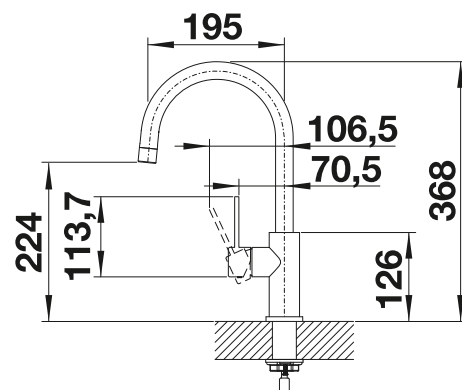

Technický výkres