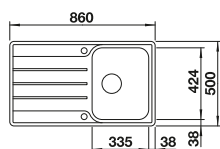

V dodávce

s excentrickým ovládáním

odtoková sada s prostorově úspornou trubkou, 3 ½" sítkový ventil s excentrickým ovládáním výpusti (otočné ovládání chrom)

Nerezové dřezy