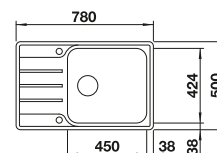

V dodávce	s excentrickým ovládáním		
	odtoková sada s prostorově úspornou trubkou, 2 x 3 1/2" sítkový ventil s excentrickým ovládáním výpusti (otočné ovládání chrom) pro 1 dřez	odtoková sada s prostorově úspornou trubkou, 3 1/2" sítkový ventil s excentrickým ovládáním výpusti (otočné ovládání chrom)	odtoková sada s prostorově úspornou trubkou, 3 1/2" sítkový ventil s excentrickým ovládáním výpusti (otočné ovládání chrom)