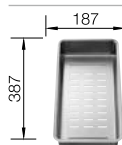

Doporučujeme pro BLANCO ETAGON nerez, k vložení na meziúroveň

231 396