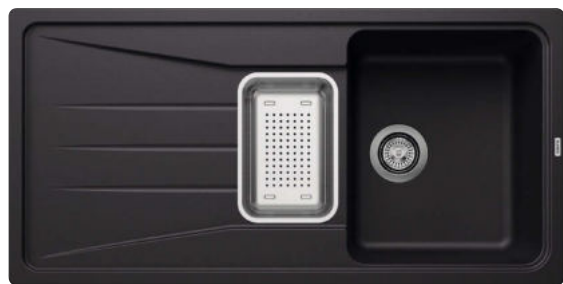

BLANCO SONA 6 S

SILGRANIT

- Moderní neotřelé provedení
- Komfortní práce zásluhou prostorného hlavního dřezu a praktické přidavné vaničky
- Velkorysá, výrazně profilovaná plocha pro baterii
- Speciálně pro spodní skříňku širokou 60 cm
- Oboustranné provedení

600 mm
Rozměr skříňky

Horní montáž

		V dodávce	Dřez oboustranný
	černá	bez excentru, s miskou	525 974
	antracit	bez excentru, s miskou	519 680
	šedá skála	bez excentru, s miskou	519 681
	šedá vulkán	bez excentru, s miskou	527 336
	aluminium	bez excentru, s miskou	519 682
	bílá	bez excentru, s miskou	519 683
	bílá soft	bez excentru, s miskou	527 153
	tartufo	bez excentru, s miskou	519 687
	kávová	bez excentru, s miskou	519 688

Silgranitové dřezy

V dodávce

multifunkční nerezová miska, odtoková sada s prostorově úspornou trubkou, sítkový ventil 2 x 3 1/2"