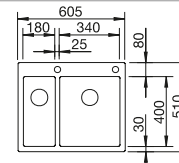

V dodávce	InFino s excentrickým ovládáním
odtoková armatura s prostorově úspornou trubkou, sítkový ventil InFino 2 x 3 1/2" s integrovaným ovládáním výpusti (PushControl) pro 1 dřez, přípevňovací sada	odtoková armatura s prostorově úspornou trubkou, sítkový ventil InFino 2 x 3 1/2" s integrovaným ovládáním výpusti (PushControl) pro hlavní dřez, přípevňovací sada