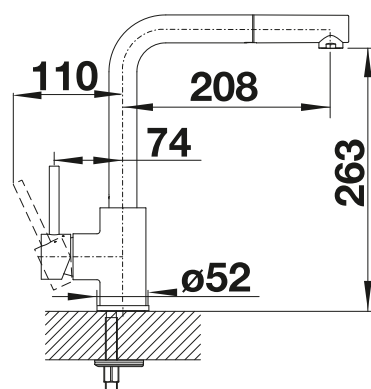

Technický výkres

Průtok 10.2 l / 7 l

V dodávce

- Otočné raménko o 360°
- Je zapotřebí otvor pro baterii Ø 35 mm
- Kartuš s keramickým těsněním
- Sprchová hadice s nylonovým opletením
- Flexibilní přípojné hadice o délce 350 mm a 3/8" maticí pro obzvláště snadnou a bezpečnou montáž
- Beztlakové provedení je opatřeno omezovačem průtoku k ochraně boileru
- Sériově vybaveno zpětnými ventily a tedy zabezpečeno proti zpětnému nasátí špinavé vody podle EN 1717
- Certifikace LGA
- Certifikace DVGW

Baterie

Volitelné příslušenství

filtr pro rohový ventil

128 434

Set -perlátory čirý/perlivý proud,
klíč pro vysokotlaké baterie

521 746

vodící tyč sprchové hadice pro
kuchyňské baterie

511 920

Doporučený dávkovač saponátu

BLANCO LATO

viz. strana 285