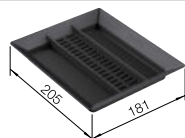

## Volitelné příslušenství

AktivBio-víko pro nádobu 8 l

524220

SELECT univerzální box

229342

BLANCO MOVEX nožní ovládání

519357