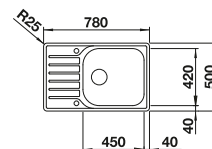

V dodávce	s excentrickým ovládáním		
	odtoková a přepadová sada s prostorově úspornou trubkou, sítkový ventil 2 x 3 1/2" excentrické ovládání výpusti (otočné ovládání) pro 1 dřez	odtoková a přepadová sada s prostorově úspornou trubkou, 3 1/2" sítkový ventil, excentrické ovládání	odtoková a přepadová sada s prostorově úspornou trubkou, 3 1/2" sítkový ventil, excentrické ovládání