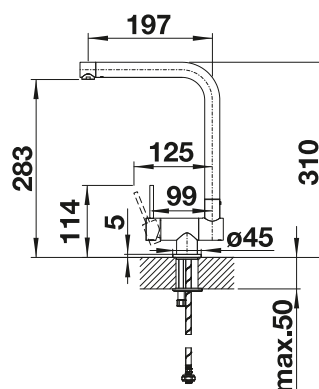

Technický výkres