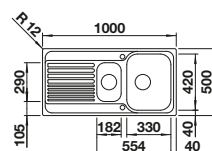

BLANCO TIPO II 6 S

Nerez

- Funkční design
- Velký dřez s přidavnou vaničkou
- Děrovaná funkční nerezová miska
- S 3 1/2" sítkovým ventilem
- Oboustranně zabudovatelný

Rozměr skříňky mm	600
BLANCO TIPO II 6 S	
Horní montáž	
	Dřez oboustranný
přírodní lesk	526622
Hloubka dřezu	170/90 mm

V dodávce

s excentrem

děrovaná funkční nerezová miska, odtoková sada s prostorově úspornou trubkou, 2 x 3 1/2" odtokový sítkový ventil s integrovaným ovládáním výpusti (otočné ovládání) pro hlavní dřez

Nerezové dřezy

Volitelné příslušenství

218313

220573

217611

BLANCO UNIT s BLANCO TIPO II 6 S

viz. strana 282

viz. strana 310