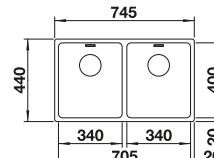

V dodávce Manuální InFino bez excentrického ovládání

odtoková sada s prostorově úspornou trubkou, 2 x 3 1/2" síťkový ventil InFino, sada upevňovacích prvků

Volitelné příslušenství			BLANCO UNIT s BLANCO ANDANO-U	
kompozitní krájecí deska jasan	Multifunkční nerezová miska	víceúčelový nerezový koš	BLANCO SONEA-S Flexo	BLANCO FLEXON II Low 80/3
230700	227692	223297	viz. strana 236	viz. strana 303

Nerezové dřezy