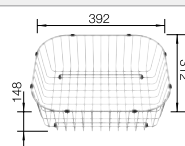

## Volitelné příslušenství

krájecí deska z masivního buku

218313

koš na nádobí, nerez

220573

krájecí deska z vysoce kvalitního plastu, bílá

217611