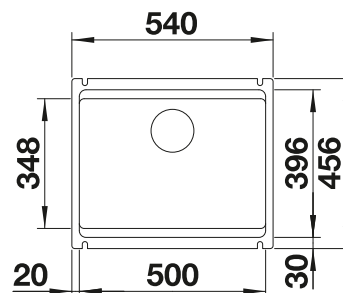

Hloubka dřezu 200 mm

Keramické dřezy

Volitelné příslušenství

krájecí deska z masivního buku

514544

krájecí deska z bezpečnostního skla

227 699

Multifunkční nerezová miska

226 189

BLANCO UNIT s BLANCO ETAGON 500-U

BLANCO drink.filter EVOL-S Pro

Není k dispozici ve všech zemích.

BLANCO SELECT II 60/3

viz. strana 296