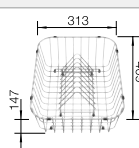

koš na nádobí s držákem talířů (vyjímatelný)

507 829