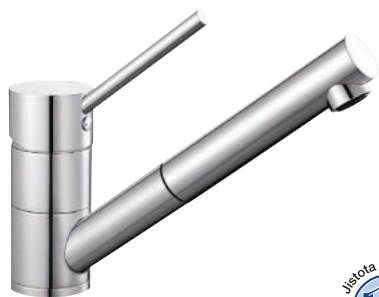

# BLANCO ANTAS-S

- Přímočarý design v kompaktním provedení
- Vhodná především pro malé, kompaktní dřezy
- Rozšířený akční rádius díky výsuvnému raménku

Kovový povrch			
	chrom	tlaková beztlaková	515 348 516 764
SILGRANIT-Look dvoubarevná			
	černá/chrom	tlaková beztlaková	526 167 526 169
	antracit/chrom	tlaková beztlaková	515 356 516 772
	šedá skála/chrom	tlaková beztlaková	518 794 518 795
	aluminium/chrom	tlaková beztlaková	515 349 516 765
	bílá/chrom	tlaková beztlaková	515 350 516 766
	tartufo/chrom	tlaková beztlaková	517 637 517 638
	kávová/chrom	tlaková beztlaková	515 357 516 773