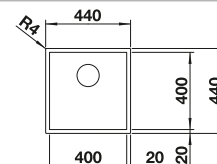

Upozornění: dostupné rovněž v provedení pro zabudování do roviny.

Upozornění: dostupné rovněž v provedení pro zabudování do roviny.

Upozornění: dostupné rovněž v provedení pro zabudování do roviny.

Rádus dřezu

* Upozornění k rozsahu dodávky: pro modely pro spodní montáž je v případě použití ovládání výpusti dřezu s táhlem nutná sada pro dovybavení táhlem. Doporučujeme: položka č. 232459

* Upozornění k rozsahu dodávky: pro modely pro spodní montáž baterii je v případě použití ovládání výpusti dřezu s táhlem nutná sada pro dovybavení táhlem. Doporučujeme: položka č. 232459

* Upozornění k rozsahu dodávky: pro modely pro spodní montáž je v případě použití ovládání výpusti dřezu s táhlem nutná sada pro dovybavení táhlem. Doporučujeme: položka č. 232459

Pro instalaci kuchyňské baterie, ovládání výpusti dřezu nebo dávkovače mycího prostředku do laminovaných pracovních desek je nutná pružná těsnicí páska, položka č. 120055.

Pro instalaci kuchyňské baterie, ovládání výpusti dřezu nebo dávkovače mycího prostředku do laminovaných pracovních desek je nutná pružná těsnicí páska, položka č. 120055.

Pro instalaci kuchyňské baterie, ovládání výpusti dřezu nebo dávkovače mycího prostředku do laminovaných pracovních desek je nutná pružná těsnicí páska, položka č. 120055.

V dodávce

odtoková armatura s prostorově úspornou trubkou, sítkový ventil InFino 3 1/2", připevňovací sada

Manuální InFino bez excentrického ovládání