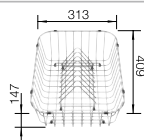

Volitelné příslušenství

koš na nádobí s držákem talířů
(vyjímatelný)

507 829