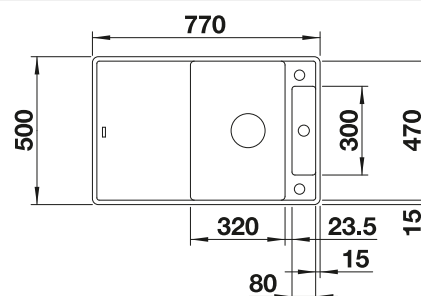

Hloubka dřezu 190/20 mm

Volitelné příslušenství

BLANCO UNIT s BLANCO AXIA III 45 S-F

viz. strana 232

viz. strana 299