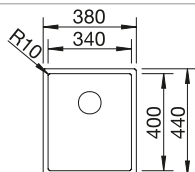

V dodávce

Manuální InFino bez excentrického ovládání

odtoková armatura s prostorově úsporně trubkou, sítkový ventil InFino 3 1/2", přípeňovací sada

Poznámky k instalaci:

Technické upozornění: Okraj dřezu pro spodní montáž není v rozích uzavřen.