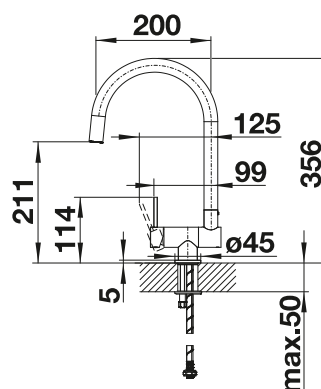

Technický výkres