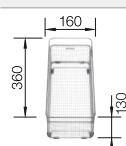

Volitelné příslušenství

víceúčelový nerezový koš

223 297