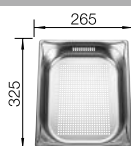

neruzová nádoba pro vaření v páře

kompozitní krájecí deska s jasanovou dýhou, perforovaná GN $\frac{1}{2}$ gastronádoba pro vaření v páře, perforovaná GN $\frac{1}{2}$ gastronádoba pro vaření v páře, odtoková sada s prostorově úspornou trubicí, sítkový ventil InFino 3 ½" s integrovaným ovládním výpusti (otočné ovládním)

Technický výkres