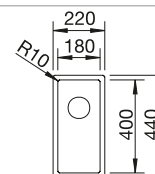

V dodávce Manuální InFino bez excentrického ovládání

odtoková armatura s prostorově úsporně trubkou, sítkový ventil InFino 3 1/2", přípeňovací sada

Poznámky k instalaci:

Upozornění: Pro instalaci kuchyňské baterie, ovládání výpusti dřezu nebo dávkovače mycího prostředku do laminovaných pracovních desek je nutná pružná těsnicí páska, položka č. 120 055.