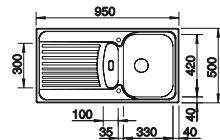

## Nerez

- Obzvláště velká a hluboká vana dřezu
- Odkapová plocha s čistými tvary
- Oboustranné provedení dřezu
- S excentrickým ovládním výpusti

Rozměr skříňky mm	600	500	450
BLANCO TIPO	XL 6 S	5 S	45 S
<b>Horní montáž</b> 			
	Dřez oboustranný	Dřez oboustranný	Dřez oboustranný
 přírodní lesk	514243	526336	526335
Hloubka dřezu	190 mm	165/50 mm	165 mm