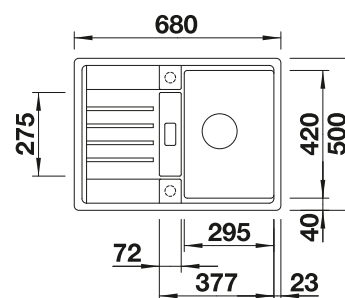

○ předfrézované otvory k proražení
Hloubka dřezu 190/25 mm

Volitelné příslušenství

krájecí deska z masivního buku

218313

krájecí deska z vysoce kvalitního plastu, bílá

217611

víceúčelový nerezový koš

223297

BLANCO UNIT s BLANCO LEXA 40 S

BLANCO ALTA Compact

viz. strana 242

BLANCO SOLON-IF

viz. strana 309