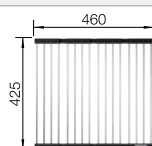

sklopná mřížka
238482