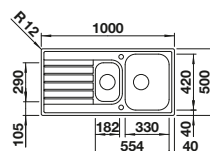

Rozměr skříňky mm	<b>600</b>
<b>BLANCO LIVIT II 6 S</b>	
Horní montáž 	
	Dřez oboustranný
 kartáčovaný	526624
Hloubka dřezu	165/95 mm