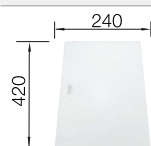

Volitelné příslušenství

krájecí deska, satinované bezpečnostní sklo, bílé
225 333