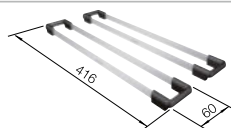

Volitelné příslušenství

dva pojezdy TOP

235 906