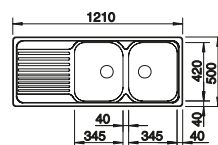

V dodávce	bez excentru
odtoková sada s prostorově úspornou trubkou, síťkový ventil 2 x 3 1/2", těsnění	

Nerezové dřezy

Volitelné příslušenství		
krájecí deska z masivního buku 218313	krájecí deska z vysoce kvalitního plastu, bílá 217611	koš na nádobí, nerez 220573

BLANCO UNIT s BLANCO TIPO 8 S	
BLANCO DARAS-S viz. strana 282	BLANCO BOTTON Pro 60/3 Manual viz. strana 307