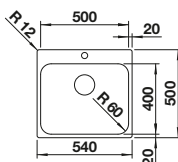

V dodávce		bez excentru
Nelze vyhotovit žádné další otvory. Kontaktujte nás prosím, rádi vám pomůžeme. Údaje o výřezu najdete na našich internetových stránkách.	Odtoková sada s prostorově úspornou trubkou, 3 ½" síťkový ventil, přípevňovací sada	Odtoková sada s prostorově úspornou trubkou, 3 ½" síťkový ventil, přípevňovací sada