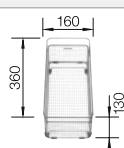

víceúčelový nerezový koš

223 297