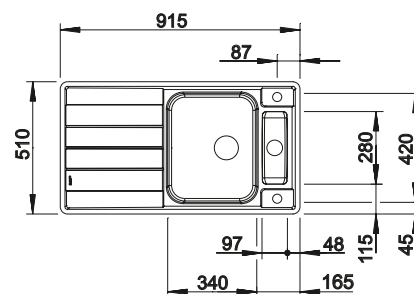

Hloubka dřezu 190/60 mm

Nerezové dřezy