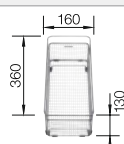

Hloubka dřezu 185/130 mm

Výřez podle šablony.

Volitelné příslušenství

krájecí deska z masivního javoru

232841

víceúčelový nerezový koš

223297

BLANCO UNIT s BLANCODELTA II-F