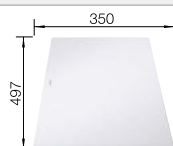

skleněná krájecí deska, bílá

kompozitní krájecí deska s jasanovou dýhou, odtoková sada s prostorově úspornou trubkou, 3 1/2" sítkový ventil InFino s excentrickým ovládním výpusti (otočné ovládní)

nebo

skleněná krájecí deska bílá, odtoková sada s prostorově úspornou trubkou, 3 1/2" sítkový ventil InFino s excentrickým ovládním výpusti (otočné ovládní)

Technický výkres