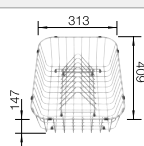

koš na nádobí s držákem talířů (vyjímatelný)

507 829