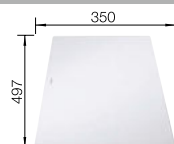

skleněná krájecí deska, bílá
deska jasan

kompozitní krájecí deska s jasanovou dýhou, multifunkční nerezová miska, odtoková sada s prostorově úspornou trubkou, sítkový ventil InFino 2 x 3 1/2" s integrovaným ovládním výpusti (otočné ovládní) pro hlavní dřez

nebo

krájecí deska z tvrzeného skla, multifunkční nerezová miska, odtoková sada s prostorově úspornou trubkou, sítkový ventil InFino 2 x 3 1/2" s integrovaným ovládním výpusti (otočné ovládní) pro hlavní dřez