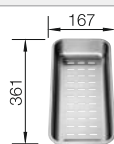

víceúčelová nerezová miska

223 077

BLANCO UNIT s BLANCO ZENAR XL 6 S DampfgarPlus