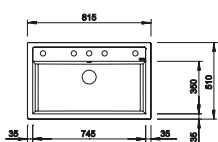

V dodávce

s excentrickým ovládáním

odtoková armatura s prostorově úspornou trubkou, 3 1/2" síťový ventil s integrovaným ovládáním výpusti (otočné ovládání)