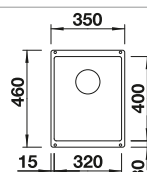

V dodávce

Manuální InFino bez excentrického ovládání

odtoková armatura s prostorově úspornou trubkou, sítkový ventil InFino 3 1/2", připevňovací sada

Poznámky k instalaci:

Rádus výřezu: 10 mm

Upozornění: Objednávejte napojení odpadu pro kombinace dvou jednotlivých dřezů samostatně.