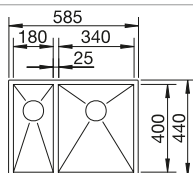

Upozornění: dostupné rovněž v provedení pro spodní montáž.