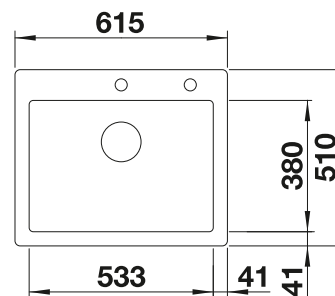

Hloubka dřezu 190 mm

Otvory pro kuchyňskou baterii a ovládání výpusti dřezu jsou připravené.

Pro instalaci kuchyňské baterie nebo ovládání výpusti dřezu v keramickém dřezu je nutná pružná těsnicí páska, položka č. 120 055.

Zahrnuje: dva otvory pro baterii, ovládání výpusti dřezu a povrch PuraPlus.

Keramické dřezy

Volitelné příslušenství

krájecí deska z masivního buku

225 362

koš na nádobí s držákem talířů (vyjímatelný)

507 829

ovládací knoflík táhla, černý matný

238 688

BLANCO UNIT s BLANCO PALONA 6

BLANCO JANDORA-S

viz. strana 263

BLANCO SELECT II 60/3

viz. strana 296