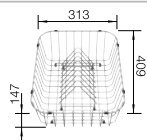

koš na nádobí s držákem talířů (vyjímatelný)

507 829