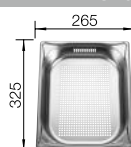

nerezová nádoba pro vaření v páře

kompozitní krájecí deska s jasanovou dýhou, perforovaná GN $\frac{1}{3}$ gastronádoba pro vaření v páře, perforovaná GN $\frac{1}{2}$ gastronádoba pro vaření v páře, odtoková armatura s prostorově úspornou trubicí, síťový ventil InFino 3 $\frac{1}{2}$ ' s integrovaným ovládním výpusti (otočné ovládním)