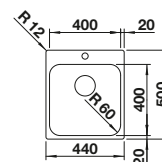

V dodávce		bez excentru
Nelze vyhotovit žádné další otvory. Kontaktujte nás prosím, rádi vám pomůžeme. Údaje o výřezu najdete na našich internetových stránkách.	Odtoková sada s prostorově úspornou trubkou, 3 ½" síťkový ventil, přípevňovací sada	Odtoková sada s prostorově úspornou trubkou, 3 ½" síťkový ventil, přípevňovací sada