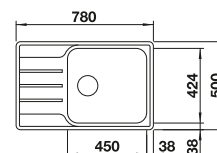

V dodávce	bez excentru		
	odtoková sada s prostorově úspornou trubkou, 2 x 3 1/2" sítkový ventil	odtoková sada s prostorově úspornou trubkou, 3 1/2" sítkový ventil	odtoková sada s prostorově úspornou trubkou, 3 1/2" sítkový ventil

Nerezové dřezy