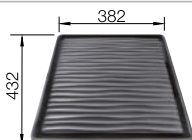

Odkapávací plocha
230 734