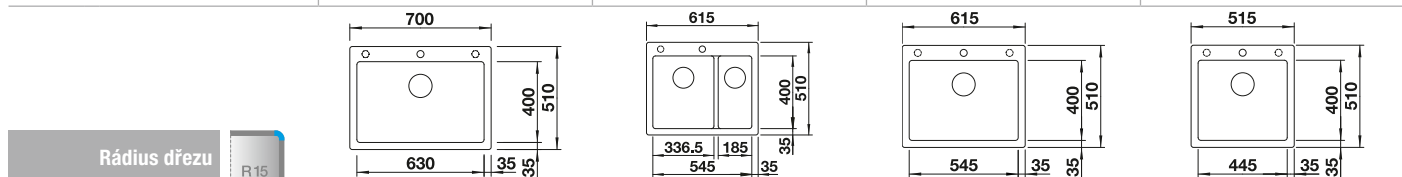

reddot award 2017  
winner

Rozměr skříňky mm	800	600	600	500
BLANCO PLEON	8	6 Split	6	5
<b>Horní montáž</b> 				
		Dřez vlevo		
 černá	525 957	525 955	525 953	525 951
 antracit	523 043	521 689	521 678	521 504
 šedá skála	523 044	521 690	521 679	521 669
 <b>NOVINKA</b> šedá vulkán	527 323	527 322	527 320	527 318
 aluminium	523 045	521 691	521 681	521 670
 bílá	523 047	521 693	521 683	521 672
 <b>NOVINKA</b> bílá soft	527 140	527 139	527 137	527 135
 tartufo	523 050	521 696	521 686	521 675
 kávová	523 052	521 698	521 688	521 677
Hloubka dřezu	220 mm	220/220 mm	220 mm	220 mm