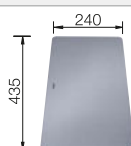

krájecí deska z bezpečnostního skla

227 697