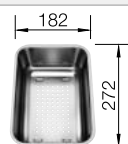

V dodávce

víceúčelová nerezová miska

multifunkční nerezová miska, odtoková sada s prostorově úspornou trubkou, sítkový ventil 2 x 3 1/2"