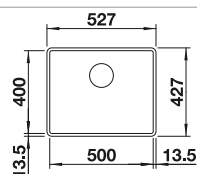

BLANCO SUBLINE-F

SILGRANIT

Silgranitové dřezy

- Dřezy pro moderní plánování kuchyně
- Nadčasově elegantní, přímočarý design dřezu
- Vysoce kvalitní výbava s přepadem C-overflow a odtokovým systémem InFino – elegantně zabudované, obzvlášť snadné na údržbu
- K dostání rozmanité volitelné příslušenství

Rozměr skříňky mm	600	600	500	400
BLANCO SUBLINE-F	340/160-F	500-F	400-F	320-F
Spodní montáž pod okraj desky				
Montáž do roviny s pracovní deskou				
	Dřez vlevo			
černá	525984	525994	525988	525982
antracit	523568	523532	523475	523416
šedá skála	523569	523533	523495	523417
NOVINKA šedá vulkán	527344	527352	527348	527342
aluminium	523570	523534	523496	523418
bílá	523571	523535	523497	523419
NOVINKA bílá soft	527161	527169	527165	527159
kávová	523573	523537	523499	523421
Hloubka dřezu	190/130 mm	190 mm	190 mm	190 mm

Rádus dřezu

Upozornění:
Je-li tloušťka pracovní desky větší než 15 mm, musí být ve spodní části desky vyříznut prostor pro přepad
Detailní rozměry týkající se modelu a výkresy společně s informacemi pro výřez najdete online na www.blanco.com.

Upozornění:
Je-li tloušťka pracovní desky větší než 15 mm, musí být ve spodní části desky vyříznut prostor pro přepad
Detailní rozměry týkající se modelu a výkresy společně s informacemi pro výřez najdete online na www.blanco.com.

Upozornění:
Je-li tloušťka pracovní desky větší než 15 mm, musí být ve spodní části desky vyříznut prostor pro přepad
Detailní rozměry týkající se modelu a výkresy společně s informacemi pro výřez najdete online na www.blanco.com.

Upozornění:
Je-li tloušťka pracovní desky větší než 15 mm, musí být ve spodní části desky vyříznut prostor pro přepad
Detailní rozměry týkající se modelu a výkresy společně s informacemi pro výřez najdete online na www.blanco.com.

V dodávce