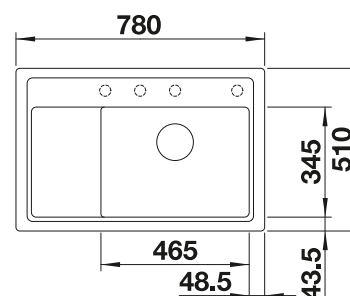

○ předfrézované otvory k proražení
Hloubka dřezu 190 mm

Volitelné příslušenství

kompozitní krájecí deska jasan

233679

skleněná krájecí deska, černá

233677

víceúčelová nerezová miska

223 077

BLANCO UNIT s BLANCO ZENAR XL 6 S Compact

BLANCO AVONA-S

viz. strana 237

BLANCO SELECT II 60/2

viz. strana 296