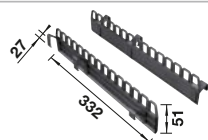

Volitelné příslušenství

BLANCO SELECT Clip držák sáčků na odpad
521300