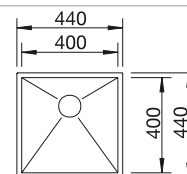

V dodávce Manuální InFino bez excentrického ovládání

odtoková armatura* s prostorově úspornou trubkou, sítkový ventil InFino 3 1/2", přípeňovací sada

Poznámky k instalaci:

Upozornění: dostupné rovněž v provedení pro spodní montáž.

* Upozornění k rozsahu dodávky:

pro modely IF bez plochy pro baterii je v případě použití ovládání výpusti dřezu s táhlem nutná sada pro dovybavení táhlem.

Doporučujeme: položka č. 232 459

Pro instalaci kuchyňské baterie, ovládání výpusti dřezu nebo dávkovače mycího prostředku do laminovaných pracovních desek je nutná pružná těsnicí páska, položka č. 120 055.