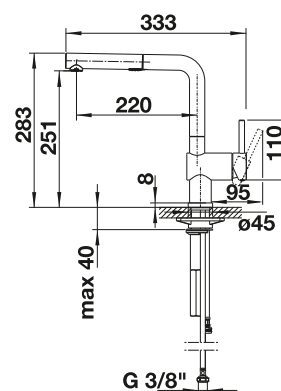

Výsuvná sprška s přepínáním Výsuvná sprška

Technický výkres

Průtok 8.34 l

V dodávce

- Otočné raménko o 140°
- Je zapotřebí otvor o průměru 35 mm
- Kartuš s keramickým těsněním
- Sprchová hadice s kovovým opletením
- Pružné přípojovací hadice o délce 450 mm a s 3/8" maticí pro mimořádně snadnou a bezpečnou montáž
- Patentovaný perlátor podstatně redukuje usazování vodního kamene
- Stabilizační podložka zvyšuje stabilitu baterie při montáži do nerezových dřezů
- Sériově vybavena zpětným ventilem a tedy zabezpečena proti zpětnému nasátí špinavé vody podle EN 1717
- Certifikace LGA
- Certifikace DVGW

Baterie

Volitelné příslušenství

filtr pro rohový ventil

128 434

vodící tyč sprchové hadice pro kuchyňské baterie

511 920

Doporučený dávkovač saponátu

BLANCO LATO

viz. strana 285