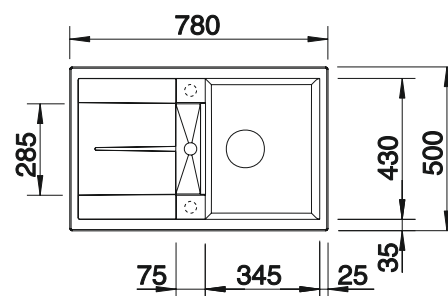

Technický výkres

○ předfrézované otvory k proražení
Hloubka dřezu 190/25 mm

Volitelné příslušenství

krájecí deska z masivního buku

218313

krájecí deska z vysoce kvalitního plastu, bílá

217611

Rohová miska

235866

BLANCO UNIT s BLANCO METRA 45 S

BLANCO LINUS

viz. strana 258

BLANCO SELECT II 45/2

viz. strana 299