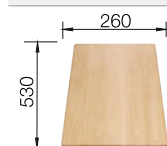

Volitelné příslušenství

krájecí deska z masivního buku

218313