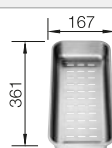

víceúčelová nerezová miska

223 077

BLANCO UNIT s BLANCO ZENAR 5 S