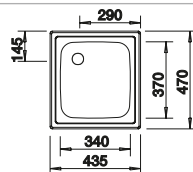

Objednávejte 1 ½" odtokovou armaturu samostatně.