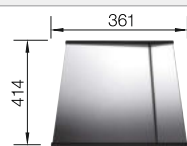

vkładatelný odkap z nerez
223 067

BLANCO UNIT s BLANCO CLARON-U

BLANCO drink.filter EVOL-S Pro

Není k dispozici ve všech zemích.

BLANCO SOLON-IF

viz. strana 309