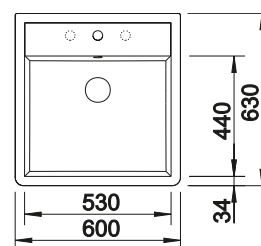

Technický výkres

○ předfrézované otvory k proražení
Hloubka dřezu 190 mm