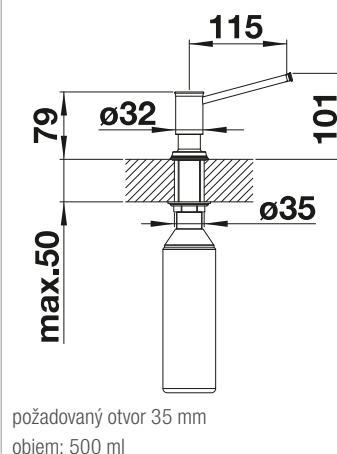

Technický výkres