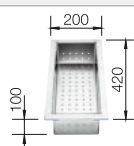

nerezová miska
219 649