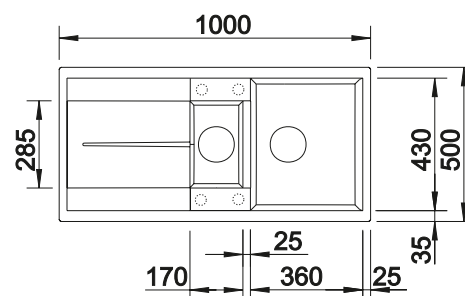

Technický výkres

○ předfrézované otvory k proražení
Hloubka dřezu 190/145 mm

Volitelné příslušenství

krájecí deska z masivního buku

218313

krájecí deska z vysoce kvalitního plastu, bílá

217611

víceúčelová nerezová miska

217796

BLANCO UNIT s BLANCO METRA 6 S

BLANCO LINUS-S

viz. strana 255

BLANCO SELECT II 60/3

viz. strana 296