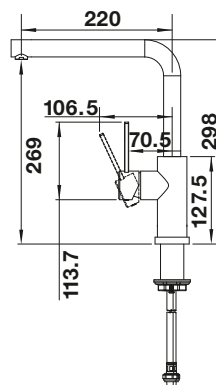

Technický výkres