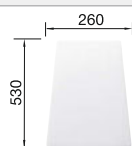

### Volitelné příslušenství

krájecí deska z masivního buku

218 313

krájecí deska z vysoce kvalitního plastu, bílá

217 611

víceúčelový nerezový koš

223 297