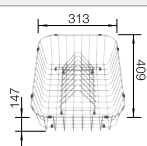

koš na nádobí s držákem talířů (vyjímatelný)

507829