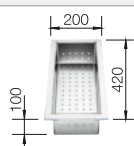

nerezová miska
219 649