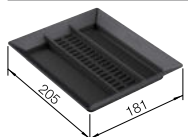

Příslušenství pro koše BLANCO SELECT

Víko AktivBio

- Účinná kombinace filtru s aktivním uhlím a nerezového kotouče snižuje únik nepříjemných pachů z nádoby na bio odpad

Vhodné pro 6 l nádoby pro SELECT II a FLEXON II

524 219

Vhodné pro 8 l nádoby pro SELECT II a FLEXON II

524 220

Filtr pro víko AktivBio

- Obsah - 4 ks
- Výměna filtru - doporučeno každé 3 měsíce
- Set pokryje roční spotřebu

pro víko AktivBio 6 l

524 225

pro víko AktivBio 8 l

524 226

Flexibilní dělicí lišta

- Flexibilní pro použití rámové lišty
- umožňuje snadno dělit nádoby z 60/2 na XL 60/3
- ještě více možností rozdělení košových nádob: až 6 košů v jednom sorteru
- nelze použít pro SELECT II Soda, Compact 60/2 a 45/2

239913