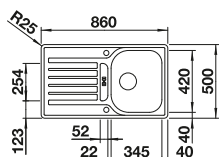

V dodávce	s excentrickým ovládáním		
	odtoková a přepadová sada s prostorově úspornou trubkou, 3 1/2" sítkový ventil, excentrické ovládání výpusti	odtoková a přepadová sada s prostorově úspornou trubkou, 3 1/2" ventil, excentrické ovládání výpusti	odtoková a přepadová sada s prostorově úspornou trubkou, 3 1/2" ventil, excentrické ovládání výpusti

Nerezové dřezy