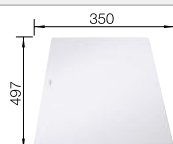

skleněná krájecí deska, bílá

kompozitní krájecí deska s jasanovou dýhou, odtoková sada s prostorově úspornou trubkou, 3 1/2" sítkový ventil InFino s excentrickým ovládním výpusti (otočné ovládní)

nebo

skleněná krájecí deska bílá, odtoková sada s prostorově úspornou trubkou, 3 1/2" sítkový ventil InFino s excentrickým ovládním výpusti (otočné ovládní)

Technický výkres