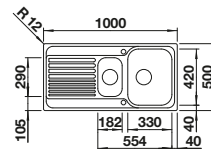

V dodávce	s excentrickým ovládáním
odtoková sada s prostorově úspornou trubkou, sítkový ventil 2 x 3 1/2" s integrovaným ovládáním výpusti (otočné ovládání) pro hlavní dřez	

Nerezové dřezy

Volitelné příslušenství			BLANCO UNIT s BLANCO TIPO II 6 S	
krájecí deska z masivního buku 218313	děrovaná nerezová miska 240729	koš na nádobí, nerez 220573	BLANCO DARAS-S viz. strana 282	BLANCO SINGOLO XL viz. strana 310