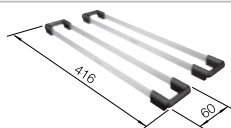

Volitelné příslušenství

dva pojezdy TOP

235 906