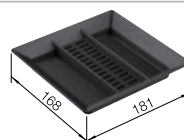

## Volitelné příslušenství

BLANCO SELECT Clip držák sáčků na odpad  
521300

BLANCO MOVEX nožní ovládání  
519357

BLANCO SELECT AutoMove elektrický systém otevírání  
521301\*

AktivBio-víko pro nádobu 6 l  
524219