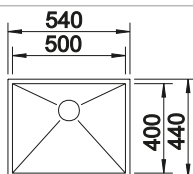

V dodávce Manuální InFino bez excentrického ovládání

odtoková armatura* s prostorově úspornou trubkou, sítkový ventil InFino 3 1/2", přípeňovací sada

Poznámky k instalaci:

Upozornění: dostupné rovněž v provedení pro spodní montáž.

* Upozornění k rozsahu dodávky:

pro modely IF bez plochy pro baterii je v případě použití ovládání výpusti dřezu s táhlem nutná sada pro dovybavení táhlem.

Doporučujeme: položka č. 232 459

Pro instalaci kuchyňské baterie, ovládání výpusti dřezu nebo dávkovače mycího prostředku do laminovaných pracovních desek je nutná pružná těsnicí páska, položka č. 120 055.