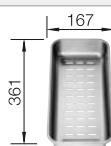

víceúčelová nerezová miska

223 077