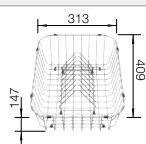

Volitelné příslušenství

koš na nádobí s držákem talířů
(vyjímatelný)
507 829