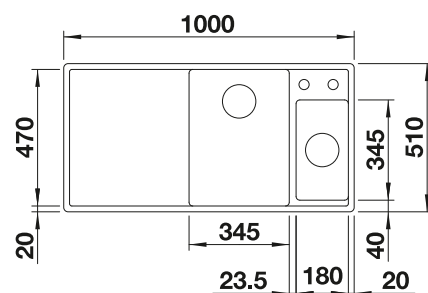

Hloubka dřezu 190/145 mm

Volitelné příslušenství

BLANCO UNIT s BLANCO AXIA III 6 S

viz. strana 232

viz. strana 295