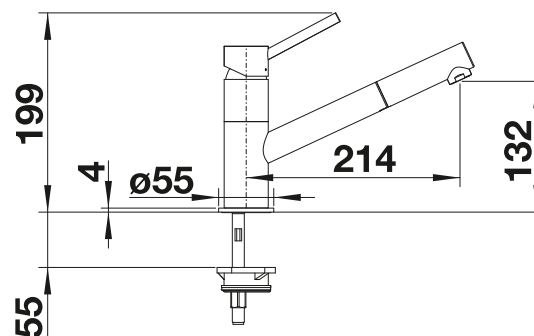

Technický výkres

Průtok 11.3 l

V dodávce

- Otočné raménko o 120°
- Sprchová hadice s nylonovým opletením
- Je zapotřebí otvor o průměru 35 mm
- Kartuš s keramickým těsněním
- Pružné přípojovací hadice o délce 350 mm a s 3/8" maticí pro mimořádně snadnou a bezpečnou montáž
- Patentovaný perlátor podstatně redukuje usazování vodního kamene
- Stabilizační podložka zvyšuje stabilitu baterie při montáži do nerezových dřezů
- Sériově vybavena zpětným ventilem a tedy zabezpečena proti zpětnému nasátí špinavé vody podle EN 1717

Baterie

Volitelné příslušenství

filtr pro rohový ventil

128 434

Set -perlátory čirý/perlivý proud, klíč pro vysokotlaké baterie

521 746

vodící tyč sprchové hadice pro kuchyňské baterie

511 920

Doporučený dávkovač saponátu

BLANCO LATO

viz. strana 285