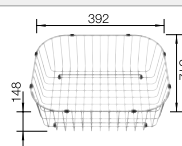

koš na nádobí, nerez

220573