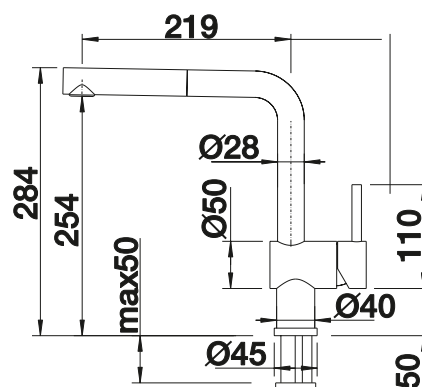

## Technický výkres

Průtok 10,5 l