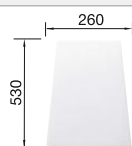

## Volitelné příslušenství

krájecí deska z masivního buku

218313

krájecí deska z vysoce kvalitního plastu, bílá

217611

koš na nádobí, nerez

220573