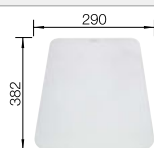

Krájecí deska

225 469