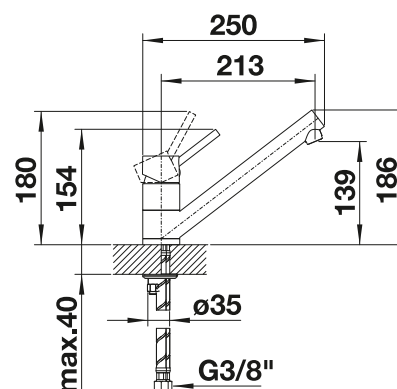

Technický výkres

Průtok 14.4 l / 7 l

V dodávce

- Otočné raménko o 360°
- Je zapotřebí otvor o průměru 35 mm
- Kartuš s keramickými těsněními
- Pružné přípojovací hadice o délce 450 mm a s 3/8" maticí pro mimořádně snadnou a bezpečnou montáž
- Patentovaný perlátor podstatně redukuje usazování vodního kamene
- Beztlakové provedení je opatřeno omezovačem průtoku k ochraně boileru
- Stabilizační podložka zvyšuje stabilitu baterie při montáži do nerezových dřezů
- Certifikace LGA
- Certifikace DVGW
- nebo

Baterie

Volitelné příslušenství

filtr pro rohový ventil

128 434

Set -perlátory čirý/perlivý proud,
klíč pro vysokotlaké baterie

521 746

Doporučený dávkovač saponátu

BLANCO LATO

viz. strana 285