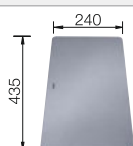

krájecí deska z bezpečnostního skla

227 699