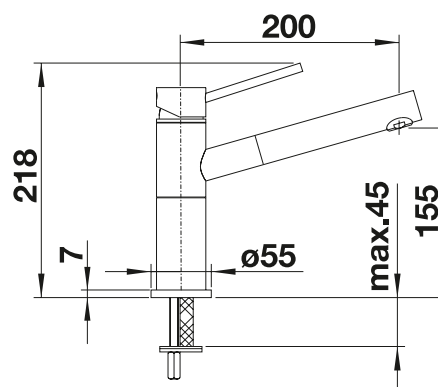

Technický výkres

Průtok 10.8 l / 7 l

V dodávce

- Otočné raménko o 128°
- Je zapotřebí otvor o průměru 35 mm
- Kartuš s keramickým těsněním
- Sprchová hadice s kovovým opletením
- Pružné přípojovací hadice o délce 450 mm a s 3/8" maticí pro mimořádně snadnou a bezpečnou montáž
- Patentovaný perlátor podstatně redukuje usazování vodního kamene
- Stabilizační podložka zvyšuje stabilitu baterie při montáži do nerezových dřezů
- Sériově vybavena zpětným ventilem a tedy zabezpečena proti zpětnému nasátí špinavé vody podle EN 1717
- Certifikace LGA
- Certifikace DVGW
- Beztlakové provedení je opatřeno omezovačem průtoku k ochraně boileru
- nebo

Volitelné příslušenství

filtr pro rohový ventil

128 434

Set -perlátory čirý/perlivý proud,
klíč pro vysokotlaké baterie

521 746

vodící tyč sprchové hadice pro
kuchyňské baterie

511 920

Doporučený dávkovač saponátu

BLANCO LATO

viz. strana 285