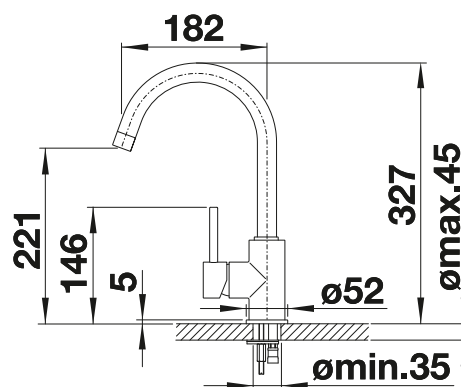

BLANCO MIDA

- Jemně zahnuté raménko na štíhlém těle
- Pro snadné plnění vysokých hrnců a váz
- Rozšířený akční rádius díky vysokému raménku otočnému o 360 °

Raménko bez výsuvné sprchy

Kovový povrch		
	chrom	517 742
SILGRANIT-Look		
	černá	526 145
	antracit	519 415
	NOVINKA šedá vulkán	526 965
	aluminium	519 416
	bílá	519 418
	NOVINKA bílá soft	526 966
	kávová	519 423
Speciální barvy		
	černá matná	526 649

Technický výkres

Průtok 15.12 l

V dodávce

- Otočné raménko o 360°
- Je zapotřebí otvor o Ø 35 mm
- Kartuš s keramickým těsněním
- Pružné přípojovací hadice o délce 350 mm a s 3/8" maticí pro mimořádně snadnou a bezpečnou montáž
- Certifikace LGA
- Certifikace DVGW

Volitelné příslušenství

filtr pro rohový ventil

128 434

Set -perlátory čirý/perlivý proud, klíč pro vysokotlaké baterie

521 746

Doporučený dávkovač saponátu

BLANCO LATO

viz. strana 285