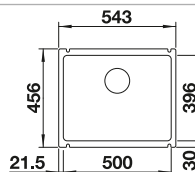

Rádus výřezu: 15 mm

Upozornění: minimální tloušťka pracovní desky 25 mm. Postupujte podle pokynů k montáži.