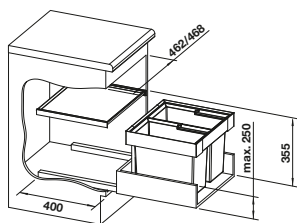

- Široká škála modelů pro všechny běžné rozměry dřezových skříňek s jednou zásuvkou
- Různorodé možnosti třídění a skladování odpadu díky flexibilním kombinacím nádob
- Vysoká stabilita a hygiena díky řešení rámu se zavěšenými nádobami
- Jednoduchá montáž bez vyměřování nebo předvrtávání
- Obsažené výsuvné víko systému lze použít jako praktické odkládací místo
- Moderní design s využitím kvalitního hliníku
- Snadné čištění všech částí díky velkým a hladkým povrchům
- Volitelné příslušenství umožňuje vytvářet ze systému individuální řešení

reddot award 2017
winner

Rozměr skříňky mm	500	500	450
BLANCO FLEXON II	50/3	50/2	45/2
	521 470	521 469	521 468
Objem	35 l	38 l	32 l

V dodávce

systém pro instalaci do zásuvek, víko systému, nádoba 1 x 19 l a 2 x 8 l, 1 x víko nádoby 8 l

systém pro instalaci do zásuvek, víko systému, nádoba 2 x 19 l

systém pro instalaci do zásuvek, víko systému, nádoba 2 x 16 l

Poznámky k instalaci

- Požaduje se spodní skříňka s krytem a výsuvem.
- Vestavná výška 355 mm nad dnem zásuvky, vestavná výška bez krytu systému 325 mm nad dnem zásuvky, vestavná hloubka 400 mm (vnitřní rozměry zásuvky).
- Maximální výška rámu 250 mm nad dnem zásuvky.
- Vhodné rovněž pro instalaci do spodních skříňek s rámem a panelovými dveřky s rámy

od 90 mm.

- Při plánování vezměte v úvahu vestavnou výšku systému třídění odpadu, výšku dna zásuvky, vestavnou hloubku dřezu s odtokovou armaturou a výsledné minimální rozměry spodní skříňky
- Minimální doporučená výška soklu pro montáž nožního ovládacího MOVEX: 100 mm.