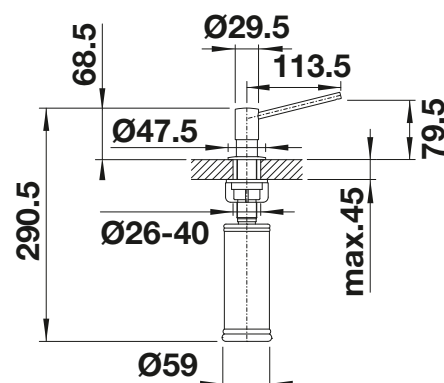

Technický výkres

požadovaný otvor 35 mm
objem: 300 ml

V dodávce