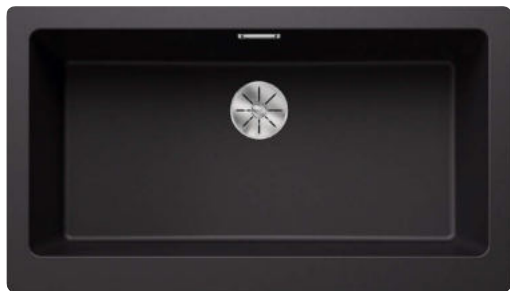

BLANCO VINTERA XL 9-UF

SILGRANIT

- Výrazný dřez s nádechem venkova, ideální pro moderní plánování kuchyně
- Nepřekonatelně prostorná vana dřezu nabízí opravdu hodně prostoru
- Pravoúhlý vertikální převis dřezu
- Pro montáž do roviny a pod desku

reddot winner 2021

DESIGN
AWARD
2021

900 mm
Rozměr skříňky

Montáž do roviny s
pracovní deskou

Spodní montáž pod
pracovní deskou

		V dodávce	
	černá	bez excentru	526 110
	antracit	bez excentru	526 101
	šedá skála	bez excentru	526 102
	šedá vulkán	bez excentru	526 800
	aluminium	bez excentru	526 103
	bílá	bez excentru	526 105
	bílá soft	bez excentru	526 803
	tartufo	bez excentru	526 107
	kávová	bez excentru	526 108

V dodávce

Manuální InFino bez
excentrického ovládání

Technický výkres

R20

odtoková armatura s prostorově úspornou trubkou, 3 1/2" síťový ventil InFino