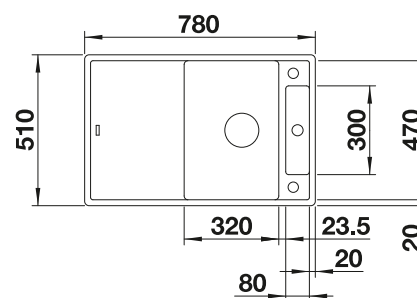

Hloubka dřezu 190/20 mm

Volitelné příslušenství

BLANCO UNIT s BLANCO AXIA III 45 S

viz. strana 232

viz. strana 299