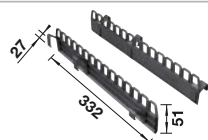

Volitelné příslušenství

BLANCO SELECT Clip držák sáčků na odpad
521 300

BLANCO MOVEX nožní ovládání
519 357