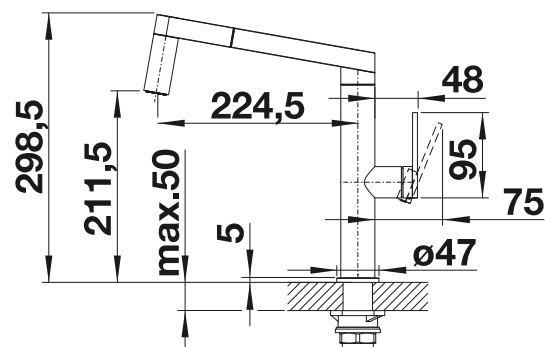

Technický výkres

Průtok 7.2 l

V dodávce

- Raménko lze otočit o 160° pro větší dosah
- Požadován otvor na baterii Ø 35 mm
- S keramickou kartuší
- Sprchová hadice s kovovým opláštěním
- Pružné připojovací hadice dlouhé 560 mm a 3/8" matice pro obzvláště snadnou a bezpečnou instalaci
- Patentovaný perlátor pro redukci usazování vodního kamene
- Stabilizační deska pro vyšší stabilitu baterie při montáži do nerezových dřezů
- Se zpětným ventilem, což zabraňuje zpětnému toku podle normy EN 1717
- Certifikace LGA
- Certifikace DVGW

Volitelné příslušenství

filtr pro rohový ventil

128434

vodící tyč sprchové hadice pro kuchyňské baterie

511920

Doporučený dávkovač saponátu

dávkovač mycího prostředku BLANCO PIONA

viz. strana 284

Baterie