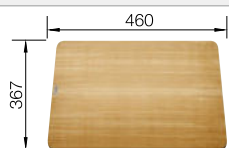

Volitelné příslušenství

kompozitní krájecí deska jasan

229411