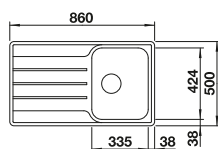

V dodávce

bez excentru

odtoková sada s prostorově úspornou trubkou, 3 ½" sítkový ventil