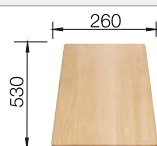

krájecí deska z masivního buku

218313