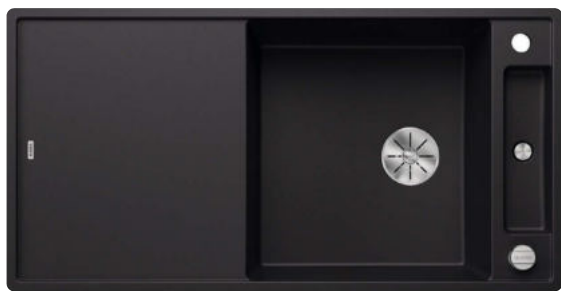

BLANCO AXIA III XL 6 S

SILGRANIT

- Možnost plynulých, ergonomických pracovních postupů podél dvou os
- Design vyznačující se čistými liniemi a obzvláště úzkým, plochým okrajem
- Úzký rádius pro maximální využití ploch a prostoru
- Posuvná jasanová kompozitní krájecí deska pro přípravu surovin a jejich vhození přímo do kuchyňského nádobí
- Bezkonkurenčně prostorný dřez a elegantně tvarovaná, praktická odkapávací miska
- Vysoce kvalitní výbava s ovládním výpusti, přepladem C-overflow a odtokovým systémem InFino – elegantně zabudované, obzvláště snadné na údržbu
- Oboustranně zabudovatelný

600 mm
Rozměr skříňky

Horní montáž

		V dodávce	Dřez oboustranný
	černá	s dřevěnou krájecí deskou se skleněnou krájecí deskou	525 858 525 857
	antracit	s dřevěnou krájecí deskou se skleněnou krájecí deskou	523 500 523 510
	šedá skála	s dřevěnou krájecí deskou se skleněnou krájecí deskou	523 501 523 511
	šedá vulkán	s dřevěnou krájecí deskou se skleněnou krájecí deskou	527 235 527 234
	aluminium	s dřevěnou krájecí deskou se skleněnou krájecí deskou	523 502 523 512
	bílá	s dřevěnou krájecí deskou se skleněnou krájecí deskou	523 504 523 514
	bílá soft	s dřevěnou krájecí deskou se skleněnou krájecí deskou	527 052 527 051
	tartufo	s dřevěnou krájecí deskou se skleněnou krájecí deskou	523 507 523 517
	káвовá	s dřevěnou krájecí deskou se skleněnou krájecí deskou	523 509 523 519

Silgranitové dřezy

V dodávce

InFino s excentrickým ovládním

kompozitní krájecí deska s jasanovou dýhou, odtoková sada s prostorově úspornou trubkou, 3 1/2" sítkový ventil InFino s excentrickým ovládním výpusti (otočné ovládním)

nebo

skleněná krájecí deska bílá, odtoková sada s prostorově úspornou trubkou, 3 1/2" sítkový ventil InFino s excentrickým ovládním výpusti (otočné ovládním)

Technický výkres