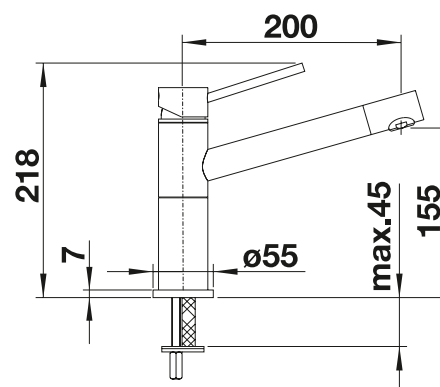

Technický výkres

Průtok 14.7 l / 6.5 l

V dodávce

- Otočné raménko o 360°
- Je zapotřebí otvor o průměru 35 mm
- Kartuš s keramickými těsněními
- Pružné přípojovací hadice o délce 450 mm a s 3/8" maticí pro mimořádně snadnou a bezpečnou montáž
- Patentovaný perlátor podstatně redukuje usazování vodního kamene
- Stabilizační podložka zvyšuje stabilitu baterie při montáži do nerezových dřezů
- Beztlakové provedení je opatřeno omezovačem průtoku k ochraně boileru
- Certifikace LGA
- Certifikace DVGW
- nebo

Baterie

Volitelné příslušenství

filtr pro rohový ventil

128 434

Set -perlátory čirý/perlivý proud,
klíč pro vysokotlaké baterie

521 746

Doporučený dávkovač saponátu

BLANCO LATO

viz. strana 285