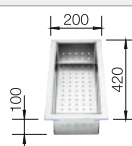

nerezová miska
219 649