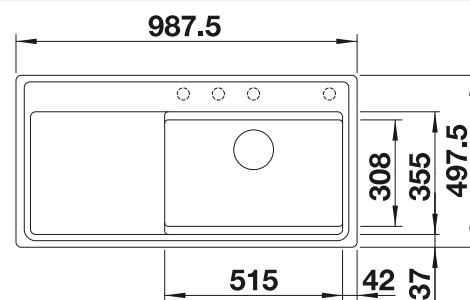

○ předfrézované otvory k proražení
Hloubka dřezu 190 mm

Volitelné příslušenství

223 077

BLANCO UNIT s BLANCO ZENAR XL 6 S-F SteamerPlus

viz. strana 237

viz. strana 295