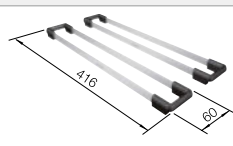

dva pojezdy TOP

235906

BLANCO UNIT s BLANCO SUBLINE-F