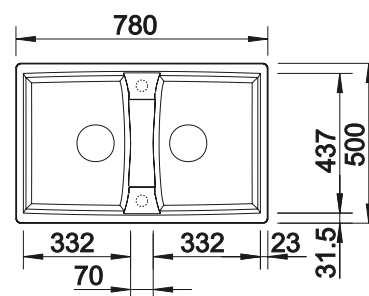

○ předfrézované otvory k proražení
Hloubka dřezu 190/190 mm

Volitelné příslušenství

krájecí deska z masivního buku

218 313

krájecí deska z vysoce kvalitního plastu, bílá

217 611

víceúčelový nerezový koš

223 297

BLANCO UNIT s BLANCO LEXA 8

BLANCO ALTA-S Compact

viz. strana 241

BLANCO FLEXON II Low 80/3

viz. strana 303