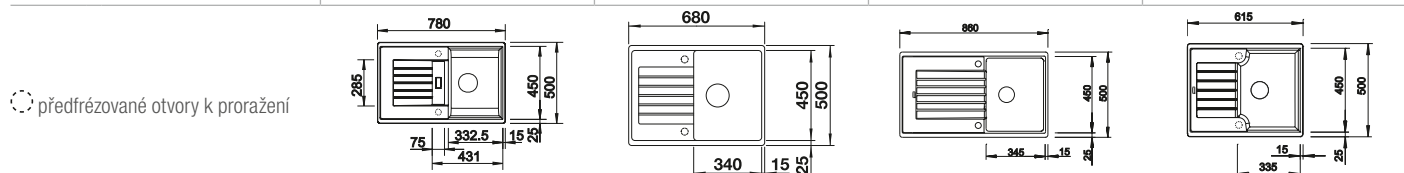

V dodávce

bez excentru

odtoková sada s prostorově úspornou trubkou, sítkový ventil 3 1/2"

Volitelné příslušenství

krájecí deska z masivního buku

218 313

krájecí deska z vysoce kvalitního plastu, bílá

217 611

víceúčelový nerezový koš

223 297

BLANCO UNIT s BLANCO ZIA

BLANCO KANO

viz. strana 273

BLANCO BOTTON II 30/2

viz. strana 308