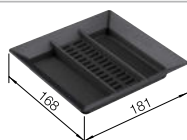

## Volitelné příslušenství

BLANCO SELECT Clip držák sáčků na odpad  
521300

SELECT univerzální box  
229342

AktivBio-víko pro nádobu 6 l  
524219

víko SELECT pro nádobu 15 l  
229338

BLANCO MOVEX nožní ovládání  
519357