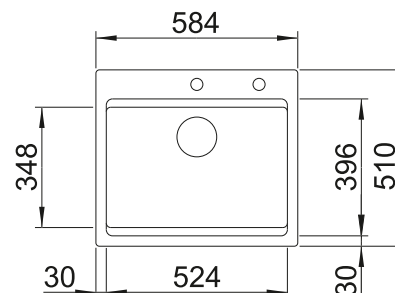

Hloubka dřezu 215 mm

Otvory pro kuchyňskou baterii a ovládání výpusti dřezu jsou připravené.

Zahrnuje: dva otvory pro baterii, ovládání výpusti dřezu a povrch PuraPlus.

Volitelné příslušenství

krájecí deska z masivního buku

225 362

Multifunkční nerezová miska

226 189

Odkapávací plocha

230 734

BLANCO UNIT s BLANCO ETAGON 6

BLANCO drink.filter EVOL-S Pro

Není k dispozici ve všech zemích.

BLANCO SELECT II XL 60/3

viz. strana 296