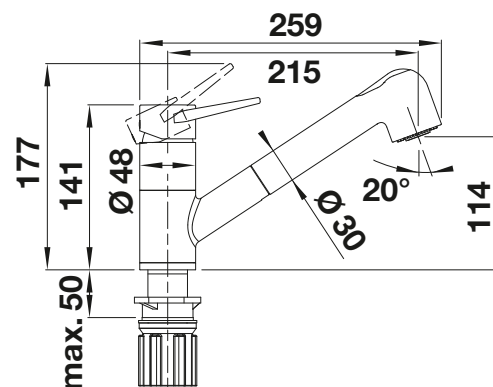

Výsuvná sprcha s přepínáním Výsuvná sprcha

Technický výkres

Průtok 9.23 l

V dodávce

- Raménko lze otočit o 180°
- Požadován otvor na baterii Ø 35 mm
- S keramickou kartuší
- Sprchová hadice s nylonovým opletením
- Pružné připojovací hadice dlouhé 550 mm a 3/8" matice pro obzvláště snadnou a bezpečnou instalaci
- Patentovaný perlátor pro omezení usazování vodního kamene
- Stabilizační deska pro vyšší stabilitu baterie při montáži do nerezových dřezů
- Se zpětným ventilem, který zabraňuje zpětnému toku podle normy EN 1717
- S certifikátem LGA
- Plánuje se certifikace DVGW

Volitelné příslušenství

filtr pro rohový ventil

128 434

Set -perlátory čirý/perlivý proud, klíč pro vysokotlaké baterie

521 746

vodící tyč sprchové hadice pro kuchyňské baterie

511 920

Doporučený dávkovač saponátu

BLANCO LATO

viz. strana 285