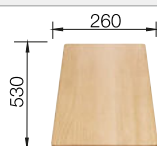

krájecí deska z masivního buku

218 313