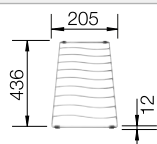

odkapávací mřížka nerez

odkapávací nerezová mřížka, odtoková sada s prostorově úspornou trubicí, sítkový ventil InFino 3 1/2" s integrovaným ovládním výpusti (otočné ovládní)