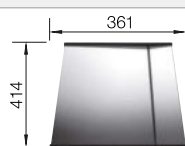

vkładatelný odkap z nerez
223 067