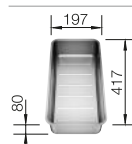

Doporučujeme pro BLANCO ETAGON nerez, ANDANO a SUPRA

227 692