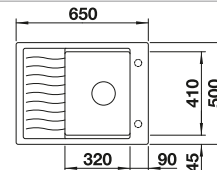

BLANCO ELON

SILGRANIT

- Kompaktní jednodřez
- Kompaktní a praktický XL dřez
- Inovativní rozšířitelná odkapávací plocha díky posuvné nerezové odkapávací mřížce
- Moderní, zvlněný design dřezu a příslušenství, vše vzájemně dokonale sladěné
- Součástí dodávky je multifunkční nerezová odkapávací mřížka
- Vysoce kvalitní výbava s odtokovým systémem InFino – elegantně zabudovaný, obzvláště snadný na údržbu
- Plocha pro baterii, praktické řešení také k montáži dřezu před okno
- Oboustranné provedení

Rozměr skříňky mm	800	600	450
BLANCO ELON	XL 8 S	XL 6 S	45 S
Horní montáž			
	Dřez oboustranný	Dřez oboustranný	Dřez oboustranný
černá	525 886	525 883	525 880
antracit	524 870	524 844	524 824
šedá skála	524 871	524 845	524 825
NOVINKA šedá vulkán	527 255	527 252	527 250
aluminium	524 872	524 846	524 826
bílá	524 874	524 848	524 828
NOVINKA bílá soft	527 072	527 069	527 067
tartufo	524 877	524 851	524 831
kávová	524 879	524 853	524 833
Hloubka dřezu	190 mm	190 mm	190 mm

Rádus dřezu

předfrézované otvory k proražení

V dodávce

Manuální InFino bez excentrického ovládání

odkapávací nerezová mřížka, odtoková sada s prostorově úspornou trubkou, sítkový ventil InFino 3 1/2"

Volitelné příslušenství

218 313

217 611

227 689

BLANCO UNIT s BLANCO ELON

viz. strana 249

viz. strana 308