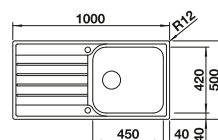

V dodávce

s excentrickým ovládáním

odtoková a přepadová sada s prostorově úspornou trubkou, 3 1/2" ventil, excentrické ovládání výpusti

Nerezové dřezy