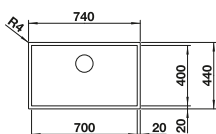

Upozornění: dostupné rovněž v provedení pro zabudování do roviny.

Upozornění: dostupné rovněž v provedení pro zabudování do roviny.

Upozornění: dostupné rovněž v provedení pro zabudování do roviny.

Rádus dřezu

* Upozornění k rozsahu dodávky: pro modely pro spodní montáž je v případě použití ovládání výpusti dřezu s táhlem nutná sada pro dovybavení táhlem. Doporučujeme: položka č. 232459

* Upozornění k rozsahu dodávky: pro modely pro spodní montáž baterii je v případě použití ovládání výpusti dřezu s táhlem nutná sada pro dovybavení táhlem. Doporučujeme: položka č. 232459

* Upozornění k rozsahu dodávky: pro modely pro spodní montáž je v případě použití ovládání výpusti dřezu s táhlem nutná sada pro dovybavení táhlem. Doporučujeme: položka č. 232459

Pro instalaci kuchyňské baterie, ovládání výpusti dřezu nebo dávkovače mycího prostředku do laminovaných pracovních desek je nutná pružná těsnicí páska, položka č. 120055.

Pro instalaci kuchyňské baterie, ovládání výpusti dřezu nebo dávkovače mycího prostředku do laminovaných pracovních desek je nutná pružná těsnicí páska, položka č. 120055.

Pro instalaci kuchyňské baterie, ovládání výpusti dřezu nebo dávkovače mycího prostředku do laminovaných pracovních desek je nutná pružná těsnicí páska, položka č. 120055.

V dodávce

odtoková armatura s prostorově úspornou trubkou, sítkový ventil InFino 3 1/2", připevňovací sada

Manuální InFino bez excentrického ovládání