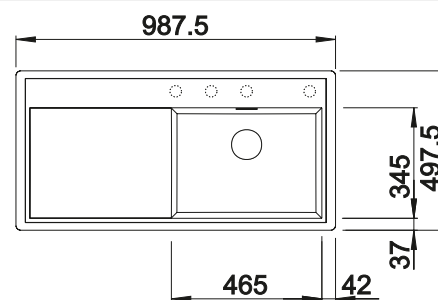

○ předfrézované otvory k proražení
Hloubka dřezu 190 mm

Volitelné příslušenství

kompozitní krájecí deska jasan

229411

víceúčelová nerezová miska

223077

BLANCO UNIT s BLANCO ZENAR XL 6 S-F

BLANCO AVONA-S

viz. strana 237

BLANCO SELECT II 60/3

viz. strana 296