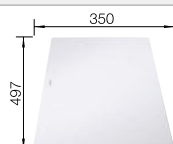

skleněná krájecí deska, bílá

kompozitní krájecí deska s jasanovou dýhou, odtoková sada s prostorově úspornou trubkou, 3 1/2" sítkový ventil InFino s excentrickým ovládním výpusti (otočné ovládním)

nebo

skleněná krájecí deska bílá, odtoková sada s prostorově úspornou trubkou, 3 1/2" sítkový ventil InFino s excentrickým ovládním výpusti (otočné ovládním)

Technický výkres