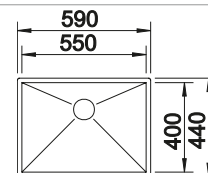

Upozornění: dostupné rovněž v provedení pro spodní montáž.

Rádus dřezu

* Upozornění k rozsahu dodávky: pro modely IF bez plochy pro baterii je v případě použití ovládání výpusti dřezu s táhlem nutná sada pro dovybavení táhlem. Doporučujeme: položka č. 232 459

Pro instalaci kuchyňské baterie, ovládání výpusti dřezu nebo dávkovače mycího prostředku do laminovaných pracovních desek je nutná pružná těsnicí páska, položka č. 120 055.

* Upozornění k rozsahu dodávky: pro modely IF bez plochy pro baterii je v případě použití ovládání výpusti dřezu s táhlem nutná sada pro dovybavení táhlem. Doporučujeme: položka č. 232 459

Pro instalaci kuchyňské baterie, ovládání výpusti dřezu nebo dávkovače mycího prostředku do laminovaných pracovních desek je nutná pružná těsnicí páska, položka č. 120 055.

* Upozornění k rozsahu dodávky: pro modely IF bez plochy pro baterii je v případě použití ovládání výpusti dřezu s táhlem nutná sada pro dovybavení táhlem. Doporučujeme: položka č. 232 459

Pro instalaci kuchyňské baterie, ovládání výpusti dřezu nebo dávkovače mycího prostředku do laminovaných pracovních desek je nutná pružná těsnicí páska, položka č. 120 055.

* Upozornění k rozsahu dodávky: pro modely IF bez plochy pro baterii je v případě použití ovládání výpusti dřezu s táhlem nutná sada pro dovybavení táhlem. Doporučujeme: položka č. 232 459

Pro instalaci kuchyňské baterie, ovládání výpusti dřezu nebo dávkovače mycího prostředku do laminovaných pracovních desek je nutná pružná těsnicí páska, položka č. 120 055.

V dodávce

Manuální InFino bez excentrického ovládání

odtoková* sada s prostorově úspornou trubkou, sítkový ventil InFino 2 x 3 1/2", přípevňovací sada

odtoková* sada s prostorově úspornou trubkou, sítkový ventil InFino 2 x 3 1/2", přípevňovací sada

odtoková* sada s prostorově úspornou trubkou, sítkový ventil InFino 3 1/2", přípevňovací sada

odtoková* sada s prostorově úspornou trubkou, sítkový ventil InFino 3 1/2", přípevňovací sada