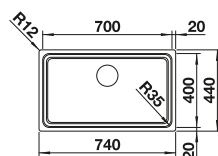

BLANCO ETAGON-U

Nerez

- Velkorysý etážový dřez s dalšími funkcemi
- Integrovaný stupínek poskytuje funkční plochu navíc
- Inovativní koncepce systému s mnohostranně využitelnými pojezdy ETAGON
- Vysoce kvalitní výbava se skrytým přepadem C–overflow a odtokovým systémem InFino – elegantně zabudované, obzvlášť snadné na údržbu

reddot award 2017
winner

Rozměr skříňky mm	800	600
BLANCO ETAGON-U	700-U	500-U
Spodní montáž pod pracovní desku		
hedvábný lesk	524 270	521 841
Hloubka dřezu	190 mm	190 mm

Rádus dřezu

V dodávce

Manuální InFino bez excentrického ovládání

2 x ETAGON nerezové pojezdy, odtoková armatura s prostorově úspornou trubkou, sítkový ventil InFino 3 1/2", přípeňovací sada

Volitelné příslušenství

230 700

231 396

230 734

BLANCO UNIT s BLANCO ETAGON-U

Není k dispozici ve všech zemích.

viz. strana 296