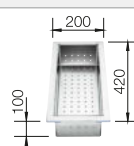

nerezová miska
219 649