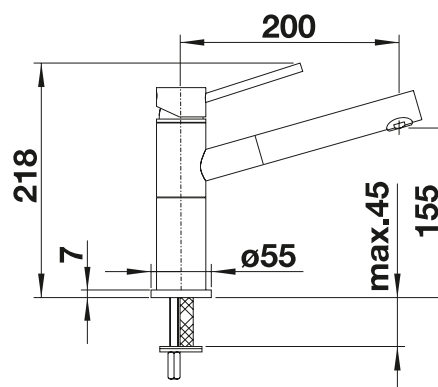

Technický výkres

Průtok 8.43 l

V dodávce

- Raménko lze otočit o 128°
- Požadován otvor na baterii Ø 35 mm
- S keramickou kartuší
- Sprchová hadice s kovovým opláštěním
- Pružné připojovací hadice dlouhé 450 mm a 3/8" matice pro obzvláště snadnou a bezpečnou instalaci
- Patentovaný perlátor pro redukci usazování vodního kamene
- Stabilizační deska pro vyšší stabilitu baterie při montáži do nerezových dřezů
- Se zpětným ventilem, což zabraňuje zpětnému toku podle normy EN 1717
- S certifikátem LGA
- S certifikátem DVGW

Volitelné příslušenství

filtr pro rohový ventil

128434

vodící tyč sprchové hadice pro kuchyňské baterie

511920

Doporučený dávkovač saponátu

BLANCO LATO

viz. strana 285