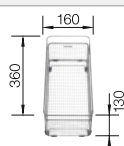

víceúčelový nerezový koš

223 297