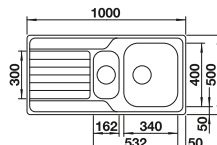

# BLANCO DINAS

Nerez

- Harmonický, nadčasový design
- Se dvěma prostornými dřezy
- Funkční odkapová plocha
- Oboustranné provedení
- 3 ½" sítkový ventil

Rozměr skříňky mm	800	600	600	600
BLANCO DINAS	8 S	6 S	XL 6 S	XL 6 S Compact
<b>Horní montáž</b> 				
	Dřez oboustranný	Dřez oboustranný	Dřez oboustranný	Dřez oboustranný
 kartáčovaný	523376	523375	524254	525121
Hloubka dřezu	195/195 mm	195/145 mm	195 mm	195 mm