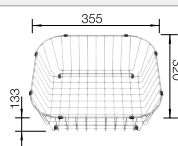

koš na nádobí, nerez

514238