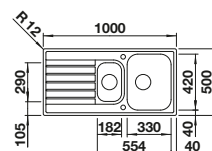

V dodávce **s excentrickým ovládáním**

Děrovaná nerezová miska, odtoková sada s prostorově úspornou trubicí, 2 x 3 ½" odtokový sítkový ventil s integrovaným excentrickým ovládáním výpusti (otočné ovládání) pro hlavní dřez