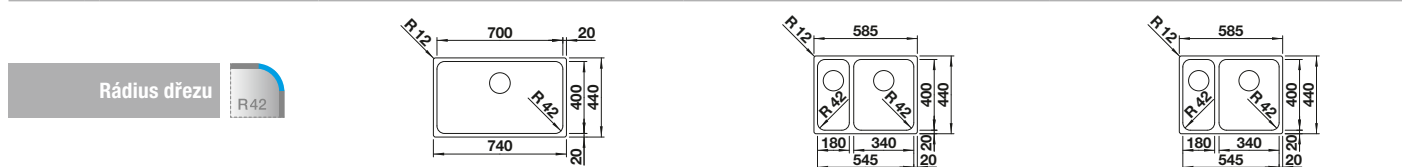

V dodávce			Manuální InFino bez excentrického ovládání
	odtoková sada s prostorově úspornou trubicí, sítkový ventil InFino 3 1/2", přípeňovací sada	odtoková sada s prostorově úspornou trubicí, sítkový ventil InFino 2 x 3 1/2", přípeňovací sada	odtoková sada s prostorově úspornou trubicí, sítkový ventil InFino 2 x 3 1/2", přípeňovací sada

Volitelné příslušenství

239 449

514 238

230 734

BLANCO UNIT s BLANCO SOLIS-U

viz. strana 260

viz. strana 300