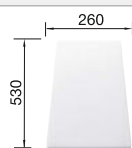

krájecí deska z vysoce kvalitního plastu, bílá

217611