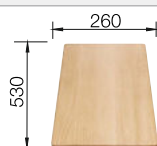

Volitelné příslušenství

krájecí deska z masivního buku

218 313