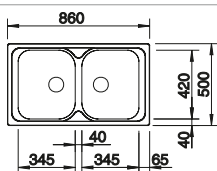

## Nerez

- Funkční design
- Prostorný dřez
- Se sítkovým ventilem 3 1/2"

Rozměr skřínky mm	800	800	450
BLANCO TIPO	8	8 Compact	45
<b>Horní montáž</b> 			
	Dřez oboustranný	Dřez oboustranný	Dřez oboustranný
 přírodní lesk	511 924	513 459	525 320
Hloubka dřezu	160/160 mm	170/170 mm	160 mm