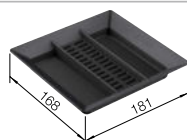

## Volitelné příslušenství

BLANCO SELECT Clip držák sáčků na odpad  
521 300

SELECT univerzální box  
229 342

AktivBio-víko pro nádobu 6 l  
524 219

víko SELECT pro nádobu 15 l  
229 338

BLANCO MOVEX nožní ovládání  
519 357