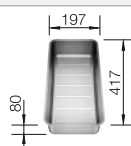

Multifunkční nerezová mísa

227 692