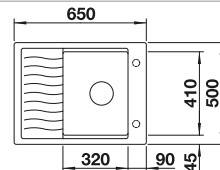

BLANCO ELON

SILGRANIT

- Kompaktní jednodřez
- Kompaktní a praktický XL dřez
- Inovativní rozšířitelná odkapávací plocha díky posuvné nerezové odkapávací mřížce
- Moderní, zvlněný design dřezu a příslušenství, vše vzájemně dokonale sladěné
- Součástí dodávky je multifunkční nerezová odkapávací mřížka
- Vysoce kvalitní výbava s integrovaným ovládním výpusti a odtokovým systémem InFino – elegantně zabudované, obzvláště snadné na údržbu
- Plocha pro baterii, ideální řešení také k montáži dřezu před okno
- Oboustranné provedení

Rozměr skříňky mm	800	600	450
BLANCO ELON	XL 8 S	XL 6 S	45 S
Horní montáž			
	Dřez oboustranný	Dřez oboustranný	Dřez oboustranný
černá	525885	525882	525879
antracit	524860	524834	524814
šedá skála	524861	524835	524815
NOVINKA šedá vulkán	527256	527253	527251
aluminium	524862	524836	524816
bílá	524864	524838	524818
NOVINKA bílá soft	527073	527070	527068
tartufo	524867	524841	524821
kávová	524869	524843	524823
Hloubka dřezu	190 mm	190 mm	190 mm

Rádus dřezu

předfrézované otvory k proražení

V dodávce

InFino s excentrickým ovládním

odkapávací nerezová mřížka, odtoková sada s prostorově úspornou trubkou, sítkový ventil InFino 3 1/2" s integrovaným ovládním výpusti (otočné ovládním)

Volitelné příslušenství

218313

217611

227689

BLANCO UNIT s BLANCO ELON

viz. strana 249

viz. strana 295