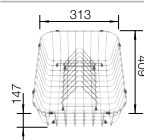

Volitelné příslušenství

koš na nádobí s držákem talířů (vyjímatelný)
507 829