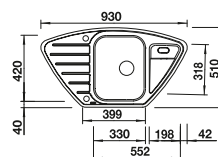

V dodávce

s excentrickým ovládním

odtoková sada s prostorově úspornou trubkou, 3 ½" sítkový ventil s integrovaným ovládním výpusti (otočné ovládní)

Poznámky k instalaci:

Vyřízněte pomocí šablony.

Upozornění:

Pokud instalujete do 60 cm rohové spodní skříňky, boční stěny by měly být vyříznuty, aby byla umožněna montáž odtokové armatury z dřezu. Na levou stranu dřezu lze naplánovat myčku na nádobí.

Nerezové dřezy