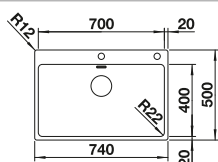

V dodávce InFino s excentrickým ovládáním

odtoková a přepadová sada s trubkou pro úsporu místa, 3 1/2" síťkový ventil InFino s excentrickým ovládáním výpusti (Push Control), přípeňovací sada (těsnění není součástí dodávky)

Poznámky k instalaci:

Další dodatečný otvor je možný. Dodatečný otvor musí provést odborná firma.