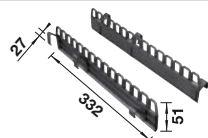

Volitelné příslušenství

BLANCO SELECT Clip držák sáčků na odpad
521 300