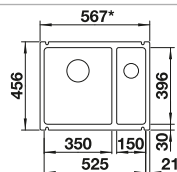

Rádus výřezu: 15 mm

Upozornění: minimální tloušťka pracovní desky 25 mm. Postupujte podle pokynů k montáži.