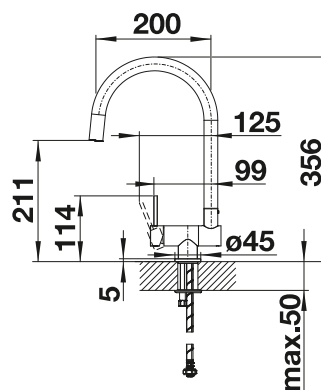

Technický výkres