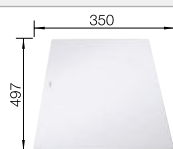

skleněná krájecí deska, bílá

kompozitní krájecí deska s jasanovou dýhou, odtoková sada s prostorově úspornou trubkou, 3 1/2" síťkový ventil InFino s excentrickým ovládním výpusti (otočné ovládním)

nebo

skleněná krájecí deska bílá, odtoková sada s prostorově úspornou trubkou, 3 1/2" síťkový ventil InFino s excentrickým ovládním výpusti (otočné ovládním)