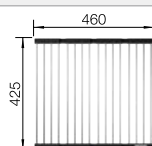

sklopná mřížka

238 482