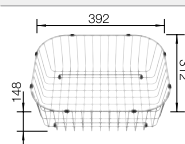

Volitelné příslušenství

koš na nádobí, nerez

220573