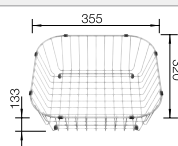

koš na nádobí, nerez

514 238