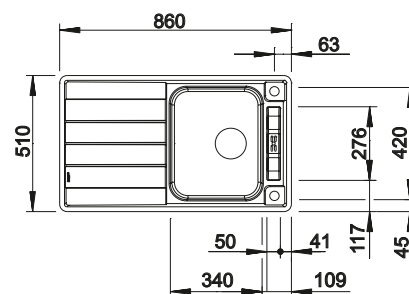

Hloubka dřezu 190/40 mm

Volitelné příslušenství

225 469

225 331

224 787

BLANCO UNIT s BLANCO AXIS III 45 S-IF

viz. strana 232

viz. strana 299