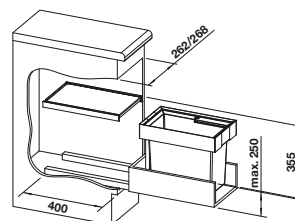

- Široká škála modelů pro všechny běžné rozměry dřezových skříněk s jednou zásuvkou
- Různorodé možnosti třídění a skladování odpadu díky flexibilním kombinacím nádob
- Vysoká stabilita a hygiena díky řešení rámu se zavěšenými nádobami
- Jednoduchá montáž bez vyměřování nebo předvrtávání
- Obsažené výsuvné víko systému lze použít jako praktické odkládací místo
- Moderní design s využitím kvalitního hliníku
- Snadné čištění všech částí díky velkým a hladkým povrchům
- Volitelné příslušenství umožňuje vytvářet ze systému individuální řešení

reddot award 2017
winner

Rozměr skřínky mm	300	300
BLANCO FLEXON II	30/2	30/1
	521 467	521 542
Objem	16 l	19 l