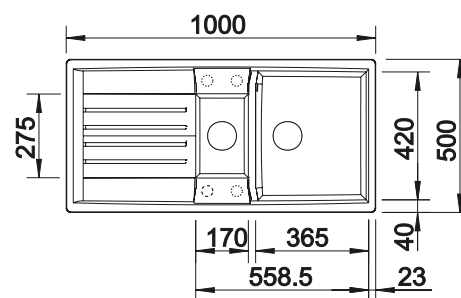

○ předfrézované otvory k proražení
Hloubka dřezu 190/145 mm

Volitelné příslušenství

218313

217611

223297

BLANCO UNIT s BLANCO LEXA 6 S

viz. strana 241

viz. strana 296