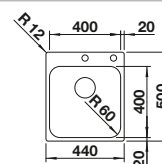

V dodávce

s excentrickým ovládním

Odtoková sada s prostorově úspornou trubkou, 3½" sítkový ventil s ovládním výpusti dřezu (táhlo chrom), připevňovací sada

Poznámky k instalaci:

Nelze vyhotovit žádné další otvory.

Při použití dávkovače mycího prostředku musí být ovládním výpusti dřezu nahrazeno dávkovačem mycího prostředku a odtokový systém s ovládním výpusti dřezu odtokovým systémem bez ovládním výpusti dřezu.

Kontaktujte nás prosím, rádi vám pomůžeme.

Čísla výrobků odtokového systému bez ovládním výpusti dřezu obdržíte na požádání.