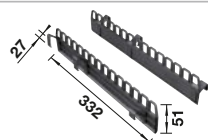

Poznámky k instalaci

Volitelné příslušenství

BLANCO SELECT Clip držák sáčků na odpad
521300