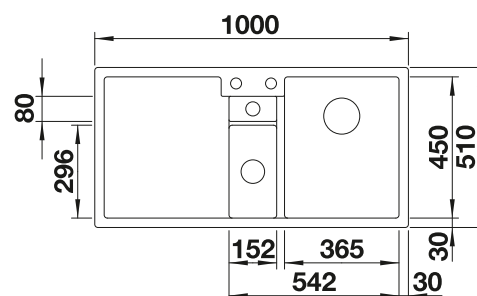

Hloubka dřezu 190/155/45 mm

Volitelné příslušenství

dřevěná krájecí deska javor

235844

BLANCO UNIT s BLANCO COLLECTIS 6 S

BLANCO LINUS-S

viz. strana 255

BLANCO SELECT II 60/3 Orga