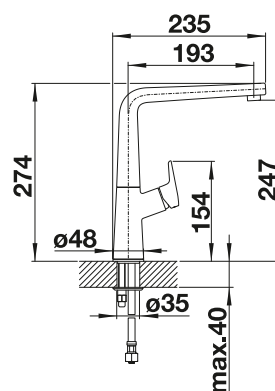

Technický výkres

Průtok 12.6 l

V dodávce

- Otočné raménko o 360°
- Je zapotřebí otvor o průměru 35 mm
- Kartuš s keramickým těsněním
- Pružné přípojovací hadice o délce 450 mm a s 3/8" maticí pro mimořádně snadnou a bezpečnou montáž
- Patentovaný perlátor podstatně redukuje usazování vodního kamene
- Stabilizační podložka zvyšuje stabilitu baterie při montáži do nerezových dřezů
- Certifikace LGA
- Certifikace DVGW plánována

Baterie

Volitelné příslušenství

filtr pro rohový ventil

128434

Doporučený dávkovač saponátu

BLANCO LATO

viz. strana 285