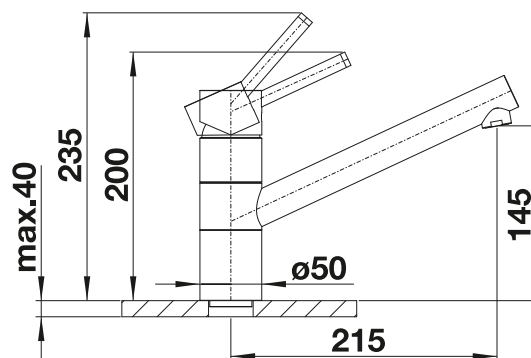

Technický výkres

Průtok 15.3 l / 7.1 l

V dodávce

- Raménko lze otočit o 360° pro větší dosah
- Požadován otvor na baterii Ø 35 mm
- S keramickou kartuší
- Pružné připojovací hadice dlouhé 450 mm a 3/8" matice pro obzvláště snadnou a bezpečnou instalaci
- Patentovaný perlátor pro redukci usazování vodního kamene
- Stabilizační deska pro vyšší stabilitu baterie při montáži do nerezových dřezů
- Certifikace LGA
- Certifikace DVGW

Baterie

Volitelné příslušenství

filtr pro rohový ventil

128 434

Set -perlátory čirý/perlivý proud,
klíč pro vysokotlaké baterie

521 746

Doporučený dávkovač saponátu

BLANCO LATO

viz. strana 285