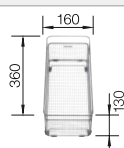

víceúčelový nerezový koš

223297

BLANCO UNIT s BLANCO LEXA 40 S