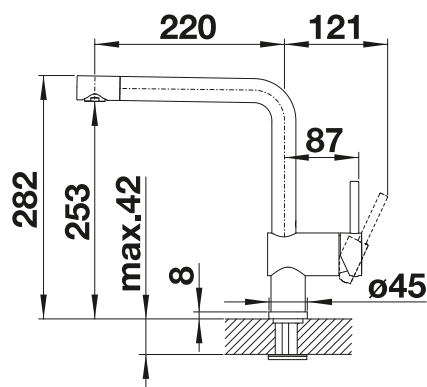

Technický výkres

Průtok 14.4 l

V dodávce

- Otočné raménko o 360°
- Je zapotřebí otvor o průměru 35 mm
- Kartuš s keramickými těsněními
- Pružné přípojovací hadice o délce 450 mm a s 3/8" maticí pro mimořádně snadnou a bezpečnou montáž
- Patentovaný perlátor podstatně redukuje usazování vodního kamene
- Stabilizační podložka zvyšuje stabilitu baterie při montáži do nerezových dřezů
- Certifikace LGA
- Certifikace DVGW

Baterie

Volitelné příslušenství

filtr pro rohový ventil

128 434

Set -perlátory čirý/perlivý proud, klíč pro vysokotlaké baterie

521 746

Doporučený dávkovač saponátu

BLANCO LATO

viz. strana 285