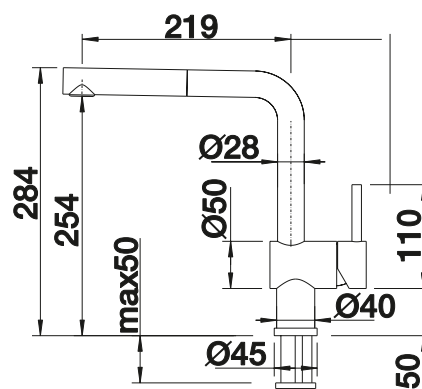

Technický výkres

Průtok 10,5 l

V dodávce

- Otočné raménko o 140°
- Je zapotřebí otvor o průměru 35 mm
- Kartuš s keramickým těsněním
- Sprchová hadice s kovovým opletením
- Pružné přípojovací hadice o délce 450 mm a s 3/8" maticí pro mimořádně snadnou a bezpečnou montáž
- Patentovaný perlátor podstatně redukuje usazování vodního kamene
- Stabilizační podložka zvyšuje stabilitu baterie při montáži do nerezových dřezů
- Sériově vybavena zpětným ventilem a tedy zabezpečena proti zpětnému nasátí špinavé vody podle EN 1717
- Certifikace LGA
- Certifikace DVGW

Baterie

Volitelné příslušenství

filtr pro rohový ventil

128 434

Set -perlátory čirý/perlivý proud, klíč pro vysokotlaké baterie

521 746

vodící tyč sprchové hadice pro kuchyňské baterie

511 920

Doporučený dávkovač saponátu

BLANCO LATO

viz. strana 285