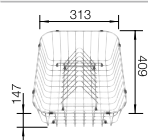

Volitelné příslušenství

koš na nádobí s držákem talířů
(vyjímatelný)
507 829