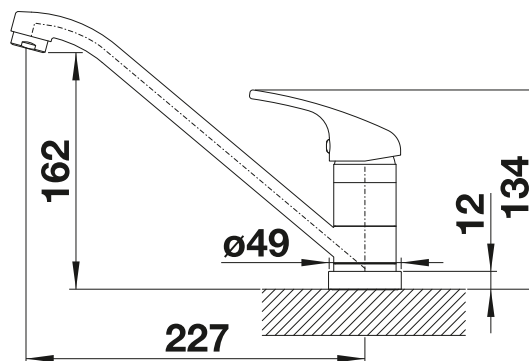

Technický výkres