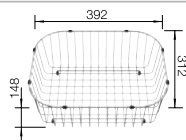

Volitelné příslušenství

koš na nádobí, nerez

220573