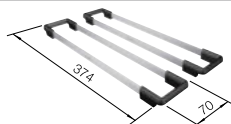

dva pojezdy ETAGON

2 x ETAGON nerezové pojezdy, odtoková sada s prostorově úspornou trubkou, síťový ventil InFino 3 1/2" s integrovaným ovládáním výpusti (táhlo)