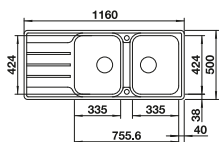

V dodávce	s excentrickým ovládáním		
	odtoková sada s prostorově úspornou trubkou, 2 x 3 1/2" sítkový ventil s excentrickým ovládáním výpusti (otočné ovládání chrom) pro 1 dřez	odtoková sada s prostorově úspornou trubkou, 3 1/2" sítkový ventil s excentrickým ovládáním výpusti (otočné ovládání chrom)	odtoková sada s prostorově úspornou trubkou, 3 1/2" sítkový ventil s excentrickým ovládáním výpusti (otočné ovládání chrom)