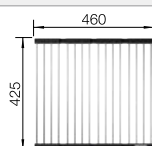

sklopná mřížka
238 482