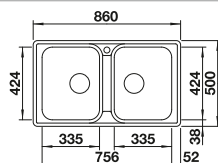

V dodávce	bez excentru
odtoková sada s prostorově úspornou trubkou, 2 x 3 1/2" sítkový ventil	odtoková sada s prostorově úspornou trubkou, 3 1/2" sítkový ventil