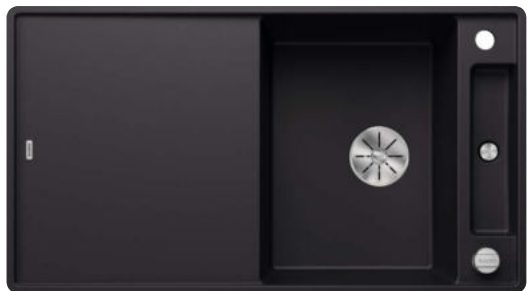

BLANCO AXIA III 5 S-F

SILGRANIT

- Možnost plynulých, ergonomických pracovních postupů podél dvou os
- Design vyznačující se čistými liniemi a obzvláště úzkým okrajem
- Úzký rádius pro maximální využití ploch a prostoru
- Posuvná jasanová kompozitní krájecí deska pro přípravu surovin a jejich vhození přímo do kuchyňského nádobí
- Vybaveno kvalitním ovládním výpusti, skrytým přepadem C-overflow a odtokovým systémem InFino – elegantně integrované a s velmi snadnou údržbou

500 mm
Rozměr skříňky

Montáž do roviny s
pracovní deskou

Spodní montáž pod
okraj desky

		V dodávce	Dřez oboustranný
	černá	s dřevěnou krájecí deskou se skleněnou krájecí deskou	525 847 525 846
	antracit	s dřevěnou krájecí deskou se skleněnou krájecí deskou	523 225 523 231
	šedá skála	s dřevěnou krájecí deskou se skleněnou krájecí deskou	523 226 523 232
	šedá vulkán	s dřevěnou krájecí deskou se skleněnou krájecí deskou	527 225 527 224
	aluminium	s dřevěnou krájecí deskou se skleněnou krájecí deskou	523 227 523 233
	bílá	s dřevěnou krájecí deskou se skleněnou krájecí deskou	523 228 523 234
	bílá soft	s dřevěnou krájecí deskou se skleněnou krájecí deskou	527 041 527 042
	kávová	s dřevěnou krájecí deskou se skleněnou krájecí deskou	523 230 523 236

V dodávce

InFino s excentrickým
ovládáním

Technický výkres

kompozitní krájecí deska s jasanovou dýhou, odtoková sada s prostorově úspornou trubkou, 3 1/2" síťkový ventil InFino s excentrickým ovládním výpusti (otočné ovládním)

nebo

skleněná krájecí deska bílá, odtoková sada s prostorově úspornou trubkou, 3 1/2" síťkový ventil InFino s excentrickým ovládním výpusti (otočné ovládním)