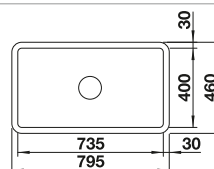

1. Min. šířka spodní skříňky: 800 mm
   - Vnitřní hloubka dřezu: 196 mm
   - Vnější výška dřezu: 220 mm
2. Rozměry výřezu: šablona k dispozici. Spodní montáž pod desku.

V dodávce	bez excentru
odtoková sada s prostorově úspornou trubkou, 2 x 3 1/2" sítkový ventil	odtoková sada s prostorově úspornou trubkou, 3 1/2" sítkový ventil

Volitelné příslušenství

BLANCO UNIT s BLANCO VILLAE Farmhouse

viz. strana 260

viz. strana 310