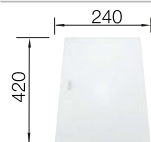

Volitelné příslušenství

krájecí deska, satinované bezpečnostní sklo, bílé

225 333