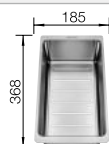

víceúčelová nerezová miska