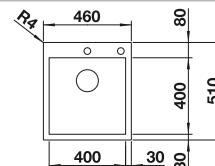

V dodávce

InFino s excentrickým ovládním

odtoková armatura s prostorově úspornou trubkou, sítkový ventil InFino 3 1/2" s integrovaným ovládním výpusti (PushControl), přípeňovací sada