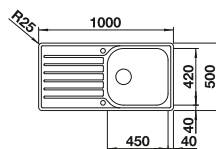

V dodávce	s excentrickým ovládáním		
	odtoková a přepadová sada s prostorově úspornou trubkou, sítkový ventil 2 x 3 1/2" excentrické ovládání výpusti (otočné ovládání) pro 1 dřez	odtoková a přepadová sada s prostorově úspornou trubkou, 3 1/2" sítkový ventil, excentrické ovládání	odtoková a přepadová sada s prostorově úspornou trubkou, 3 1/2" sítkový ventil, excentrické ovládání