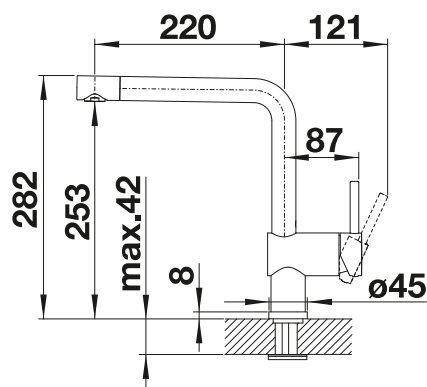

Technický výkres

Průtok 14.4 l / 7 l

V dodávce

- Otočné raménko o 360°
- Je zapotřebí otvor o průměru 35 mm
- Kartuš s keramickým těsněním
- Pružné přípojovací hadice o délce 450 mm a s 3/8" maticí pro mimořádně snadnou a bezpečnou montáž
- Patentovaný perlátor podstatně redukuje usazování vodního kamene
- Stabilizační podložka zvyšuje stabilitu baterie při montáži do nerezových dřezů
- Beztlakové provedení je opatřeno omezovačem průtoku k ochraně boileru
- Certifikace LGA
- Certifikace DVGW

Volitelné příslušenství

filtr pro rohový ventil

128 434

Set -perlátory čirý/perlivý proud,
klíč pro vysokotlaké baterie

521 746

Doporučený dávkovač saponátu

BLANCO LATO

viz. strana 285