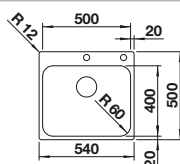

V dodávce

s excentrickým ovládním

Odtoková sada s prostorově úspornou trubkou, 3½" sítkový ventil s ovládním výpusti dřezu (táhlo chrom), připevňovací sada

Poznámky k instalaci:

Nelze vyhotovit žádné další otvory.

Při použití dávkovače mycího prostředku musí být ovládním výpusti dřezu nahrazeno dávkovačem mycího prostředku a odtokový systém s ovládním výpusti dřezu odtokovým systémem bez ovládním výpusti dřezu.

Kontaktujte nás prosím, rádi vám pomůžeme.

Čísla výrobků odtokového systému bez ovládním výpusti dřezu obdržíte na požádání.