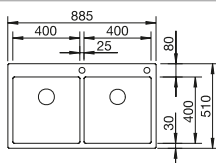

V dodávce	InFino s excentrickým ovládáním
odtoková armatura s prostorově úspornou trubkou, sítkový ventil InFino 2 x 3 1/2" s integrovaným ovládáním výpusti (PushControl) pro 1 dřez, přípevňovací sada	odtoková armatura s prostorově úspornou trubkou, sítkový ventil InFino 2 x 3 1/2" s integrovaným ovládáním výpusti (PushControl) pro hlavní dřez, přípevňovací sada