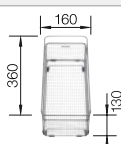

víceúčelový nerezový koš

223 297