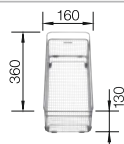

víceúčelový nerezový koš
223 297