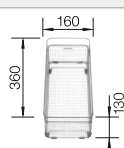

### Volitelné příslušenství

krájecí deska z masivního buku

218 313

krájecí deska z vysoce kvalitního plastu, bílá

217 611

víceúčelový nerezový koš

223 297