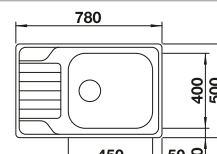

V dodávce	bez excentru			
	odtoková sada s prostorově úspornou trubkou, 2 x 3 ½" sítkový ventil, těsnění	odtoková sada s prostorově úspornou trubkou, 2 x 3 ½" sítkový ventil, těsnění	odtoková sada s prostorově úspornou trubkou, 3 ½" sítkový ventil, těsnění	odtoková sada s prostorově úspornou trubkou, 3 ½" sítkový ventil, těsnění

Volitelné příslušenství		
 krájecí deska z masivního buku 218313	 krájecí deska z vysoce kvalitního plastu, bílá 217611	 koš na nádobí, nerez 220573

BLANCO UNIT s BLANCO DINAS	
 BLANCOWEGA-S II viz. strana 279	 BLANCO BOTTON Pro 60/3 Automatic viz. strana 306

Nerezové dřezy