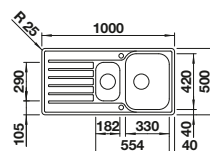

V dodávce

s excentrickým ovládáním

Odtoková sada s prostorově úspornou trubkou, 2 x 3 1/2" odtokový síťkový ventil s integrovaným excentrickým ovládáním výpusti (otočné ovládání) pro hlavní dřez

Nerezové dřezy