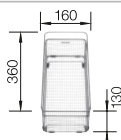

víceúčelový nerezový koš

223297