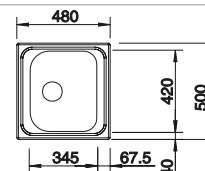

## Nerez

- Funkční design
- Prostorný dřez
- Se sítkovým ventilem 3 1/2"

Rozměr skřínky mm	800	800	450
BLANCO TIPO	8	8 Compact	45
<b>Horní montáž</b> 			
	Dřez oboustranný	Dřez oboustranný	Dřez oboustranný
 přírodní lesk	511 924	513 459	525 320
Hloubka dřezu	160/160 mm	170/170 mm	160 mm