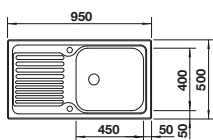

## Nerez

- Obzvláště velká a hluboká vana dřezu
- Odkapová plocha s čistými tvary
- Oboustranné provedení dřezu
- S excentrickým ovládním výpusti

Rozměr skříňky mm	600	500	450
BLANCO TIPO	XL 6 S	5 S	45 S
<b>Horní montáž</b> 			
	Dřez oboustranný	Dřez oboustranný	Dřez oboustranný
 přírodní lesk	514243	526336	526335
Hloubka dřezu	190 mm	165/50 mm	165 mm