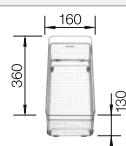

víceúčelový nerezový koš

223 297