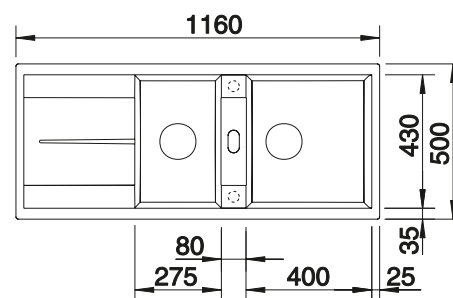

Technický výkres

○ předfrézované otvory k proražení
Hloubka dřezu 190/190 mm

Volitelné příslušenství

krájecí deska z masivního buku

218313

krájecí deska z vysoce kvalitního plastu, bílá

217611

Rohová miska

235866

BLANCO UNIT s BLANCO METRA 8 S

BLANCO LINUS-S

viz. strana 255

BLANCO FLEXON II Low 80/3

viz. strana 303