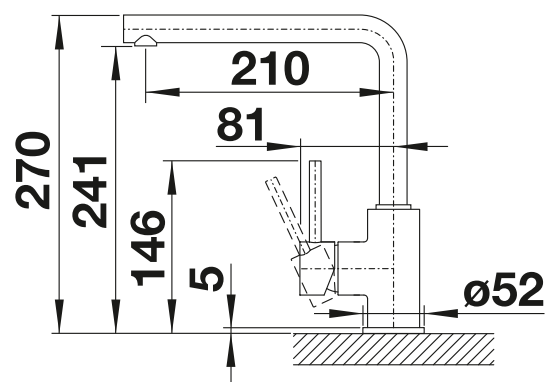

Technický výkres

Průtok 14.4 l

V dodávce

- Otočné raménko o 360°
- Je zapotřebí otvor pro baterii Ø 35 mm
- BLANCO kartuš s keramickým těsněním
- Flexibilní přípojné hadice o délce 350 mm a 3/8" maticí pro obzvlášť snadnou a bezpečnou montáž
- Certifikace LGA
- Certifikace DVGW

Volitelné příslušenství

filtr pro rohový ventil

128 434

Doporučený dávkovač saponátu

BLANCO LATO

viz. strana 285