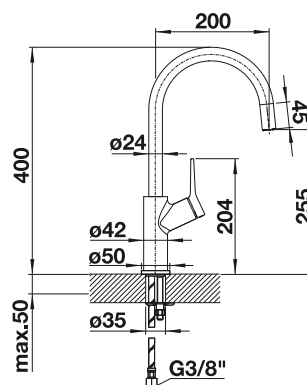

Technický výkres