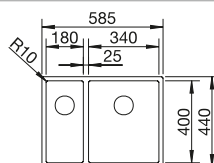

V dodávce

Manuální InFino bez excentrického ovládání

odtoková armatura s prostorově úspornou trubkou, sítkový ventil InFino 2 x 3 1/2", přípeňovací sada

Poznámky k instalaci:

Upozornění: Pro instalaci kuchyňské baterie, ovládání výpusti dřezu nebo dávkovače mycího prostředku do laminovaných pracovních desek je nutná pružná těsnicí páska, položka č. 120 055.