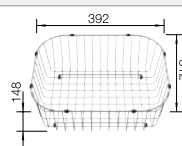

## Volitelné příslušenství

krájecí deska z masivního buku

218313

krájecí deska z vysoce kvalitního plastu, bílá

217611

koš na nádobí, nerez

220573