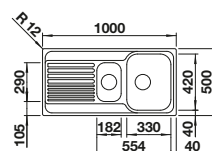

V dodávce

bez excentru

odtoková sada s prostorově úspornou trubkou, sítkový ventil 2 x 3 1/2"

Nerezové dřezy