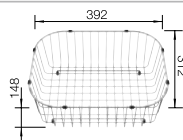

Volitelné příslušenství

koš na nádobí, nerez

220573