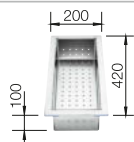

nerezová miska

219 649