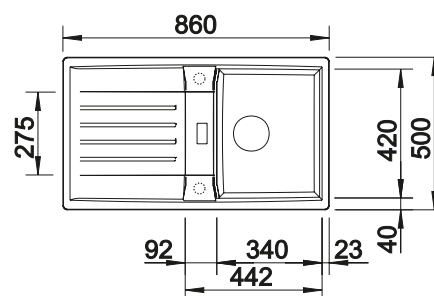

○ předfrézované otvory k proražení
Hloubka dřezu 190/25 mm

Volitelné příslušenství

krájecí deska z masivního buku

218 313

krájecí deska z vysoce kvalitního plastu, bílá

217 611

víceúčelový nerezový koš

223 297

BLANCO UNIT s BLANCO LEXA 45 S

BLANCO ALTA Compact

viz. strana 242

BLANCO SELECT II 45/2

viz. strana 299