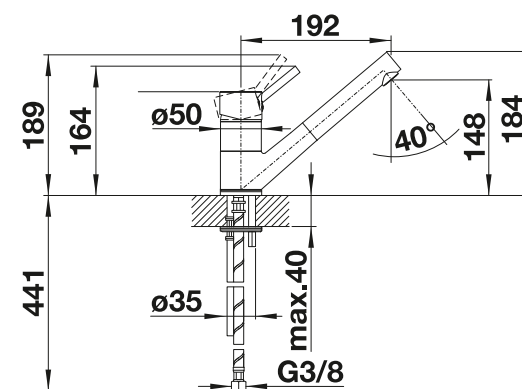

Technický výkres

Průtok 11.5 l / 6.89 l

V dodávce

- Otočné raménko o 140°
- Je zapotřebí otvor o průměru 35 mm
- Kartuš s keramickými těsněními
- Sprchová hadice s nylonovým opletením
- Pružné přípojovací hadice o délce 450 mm a s 3/8" maticí pro mimořádně snadnou a bezpečnou montáž
- Patentovaný perlátor podstatně redukuje usazování vodního kamene
- Beztlakové provedení je opatřeno omezovačem průtoku k ochraně boileru
- Stabilizační podložka zvyšuje stabilitu baterie při montáži do nerezových dřezů
- Sériově vybavena zpětným ventilem a tedy zabezpečena proti zpětnému nasátí špinavé vody podle EN 1717
- Certifikace LGA*
- Certifikace DVGW**pro vysokotlaké provedení
- nebo

Volitelné příslušenství

filtr pro rohový ventil

128 434

Set -perlátory čirý/perlivý proud, klíč pro vysokotlaké baterie

521 746

vodící tyč sprchové hadice pro kuchyňské baterie

511 920

Doporučený dávkovač saponátu

BLANCO LATO

viz. strana 285