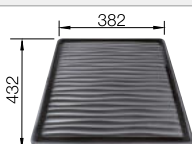

Odkapávací plocha

230734