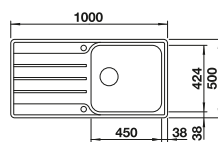

V dodávce	s excentrickým ovládáním		
	odtoková sada s prostorově úspornou trubkou, 2 x 3 1/2" sítkový ventil s excentrickým ovládáním výpusti (otočné ovládání chrom) pro 1 dřez	odtoková sada s prostorově úspornou trubkou, 3 1/2" sítkový ventil s excentrickým ovládáním výpusti (otočné ovládání chrom)	odtoková sada s prostorově úspornou trubkou, 3 1/2" sítkový ventil s excentrickým ovládáním výpusti (otočné ovládání chrom)