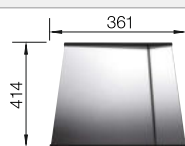

vkładatelný odkap z nerez
223 067