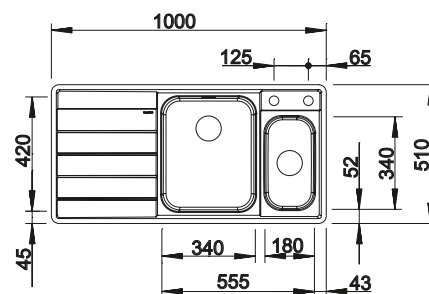

Hloubka dřezu 190/130 mm

Volitelné příslušenství

225 469

225 331

507 829

BLANCO UNIT s BLANCO AXIS III 6 S-IF

viz. strana 232

viz. strana 295