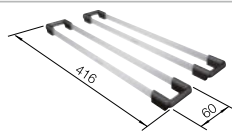

Volitelné příslušenství

dva pojezdy TOP

235 906