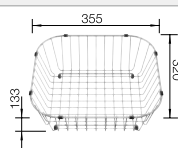

koš na nádobí, nerez

514 238