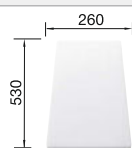

## Volitelné příslušenství

krájecí deska z masivního buku

218313

krájecí deska z vysoce kvalitního plastu, bílá

217611

koš na nádobí, nerez

220573