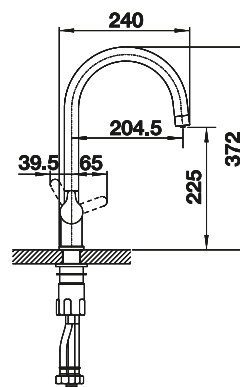

Technický výkres

V dodávce

Baterie:

- Raménko lze otočit o 360° pro větší dosah
- Požadován otvor na baterii Ø 35 mm
- Ventil a kartuše s keramickým těsněním
- Pružné připojovací hadice dlouhé 450 mm a 3/8" otočná matice pro obzvláště snadnou a bezpečnou instalaci
- Patentovaný perlátor pro redukci usazování vodního kamene
- Stabilizační deska pro vyšší stabilitu baterie při montáži do nerezových dřezů
- S certifikátem LGA

Filtrační systém není součástí balení.

Volitelné příslušenství

BLANCO Drink Filter Set Soft L

527 453

filtr pro rohový ventil

NOVINKA 128 434

Doporučený dávkovač saponátu

BLANCO LATO

viz. strana 285