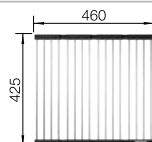

sklopná mřížka

238 482