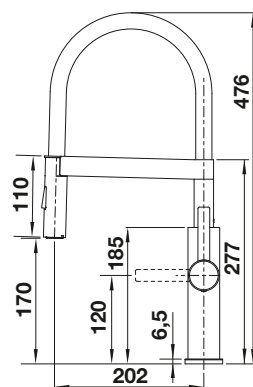

Technický výkres

Průtok 9 l

V dodávce

- Raménko lze otočit o 360° pro větší dosah
- Požadován otvor na baterii Ø 35 mm
- S keramickou kartuší
- Plastová sprcha
- Černá hadice ze silikonu
- Pružné přípojovací hadice dlouhé 700 mm a 3/8" matice pro obzvláště snadnou a bezpečnou instalaci
- Patentovaný perlátor pro redukci usazování vodního kamene
- Stabilizační deska pro vyšší stabilitu baterie při montáži do nerezových dřezů
- Se zpětným ventilem, což zabraňuje zpětnému toku podle normy EN 1717
- Certifikace LGA
- Plánuje se certifikace DVGW

Baterie

Volitelné příslušenství

filtr pro rohový ventil

128434

Doporučený dávkovač saponátu

dávkovač mycího prostředku
BLANCO PIONA

viz. strana 284