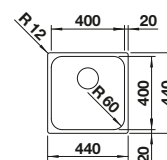

V dodávce

bez excentru

Odtoková sada s prostorově úspornou trubkou, 3 1/2" síťový ventil, připevňovací sada