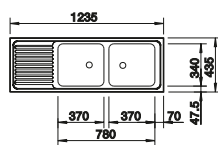

V dodávce

bez excentru

odtoková sada 2 x 1 ½", zátkový ventil

Poznámky k instalaci:

Objednávejte 1 ½" dvojitou odtokovou sadu samostatně.

Nerezové dřezy