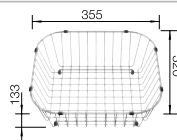

koš na nádobí, nerez

514 238