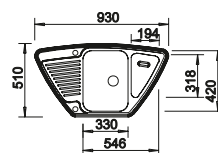

V dodávce

s excentrickým ovládním

odtoková sada s prostorově úspornou trubkou, 3 1/2" sítkový ventil s integrovaným ovládním výpusti (otočné ovládní)

Poznámky k instalaci:

Výřez podle šablony.

Nerezové dřezy