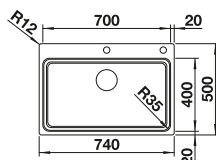

reddot award 2017  
winner

Rozměr skříňky mm	800	600
BLANCO ETAGON-IF/A	700-IF/A	500-IF/A
IF- s plochým okrajem 		
hedvábný lesk	524 274	521 748
Hloubka dřezu	190 mm	190 mm