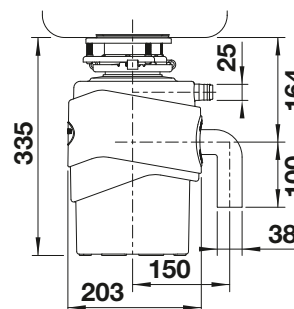

## Technický výkres

Je požadován 3 1/2" odtokový otvor dřezu  
 Váha výrobku: 11 kg  
 Pevný přívodní napájecí kabel 90 cm  
 Tlačítko Reset ve spodní části drtiče (přístupné)