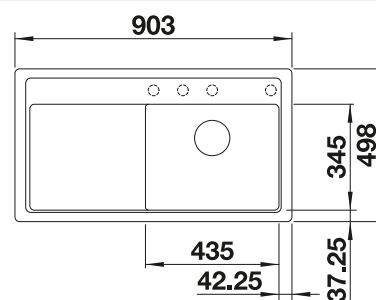

○ předfrézované otvory k proražení
Hloubka dřezu 190 mm

Volitelné příslušenství

kompozitní krájecí deska jasan

229421

krájecí deska z bezpečnostního
skla

224629

víceúčelová nerezová miska

223 077

BLANCO UNIT s BLANCO ZENAR 5 S-F

BLANCO AVONA

viz. strana 238

BLANCO SELECT II 50/2

viz. strana 299