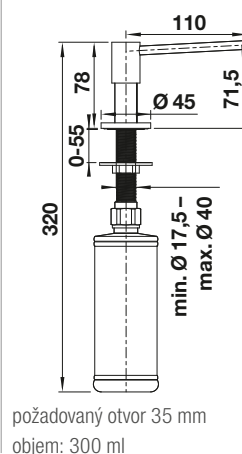

Technický výkres