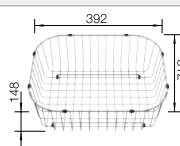

koš na nádobí, nerez

220573