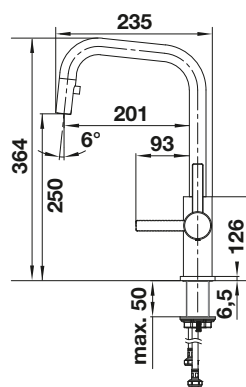

Technický výkres