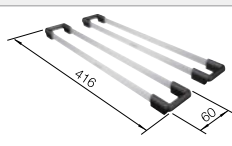

dva pojedyzdy TOP

235 906