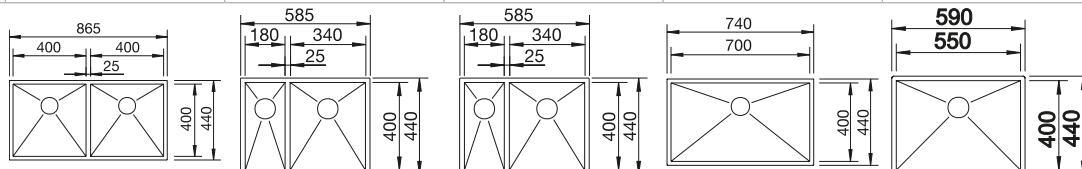

Nerezové dřezy

Rozměr skříňky mm	900	600	600	800	600
BLANCO ZEROX-U	400/400-U	340/180-U	340/180-U	700-U	550-U
<b>Spodní montáž pod pracovní desku</b> 					
		Dřez vpravo	Dřez vlevo		
 hedvábný lesk	521 620	521 614	521 613	521 593	521 591
Hloubka dřezu	175/175 mm	175/130 mm	175/130 mm	185 mm	175 mm