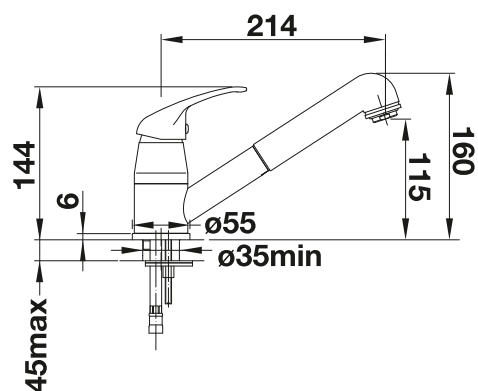

Technický výkres

Průtok 10.6 l / 6.2 l / 9.1 l

V dodávce

- Otočné raménko 90°
- Je zapotřebí otvor o průměru 35 mm
- Kartuš s keramickým těsněním
- Pružné přípojovací hadice o délce 500 mm a s 3/8" maticí pro mimořádně snadnou a bezpečnou montáž
- Beztlakové provedení je opatřeno omezovačem průtoku k ochraně boileru
- Sprchová hadice s nylonovým opletením
- Sériově vybaveno zpětným ventilem a tedy zabezpečeno proti zpětnému nasátí špinavé vody podle EN 1717
- Certifikace LGA

Baterie

Volitelné příslušenství

filtr pro rohový ventil

128 434

Set -perlátory čirý/perlivý proud,
klíč pro vysokotlaké baterie

521 746

vodící tyč sprchové hadice pro
kuchyňské baterie

511 920

Doporučený dávkovač saponátu

BLANCO LATO

viz. strana 285