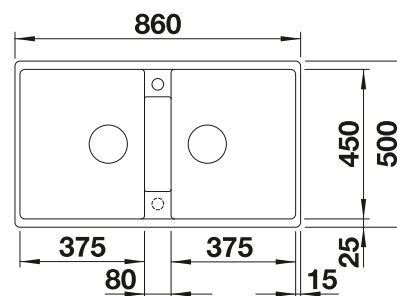

Technický výkres

○ předfrézované otvory k proražení
Hloubka dřezu 190/190 mm

Volitelné příslušenství

krájecí deska z masivního buku

218313

krájecí deska z vysoce kvalitního plastu, bílá

217611

víceúčelový nerezový koš

223297

BLANCO UNIT s BLANCO ZIA 9

BLANCO KANO-S

viz. strana 272

BLANCO BOTTON II 30/2

viz. strana 308