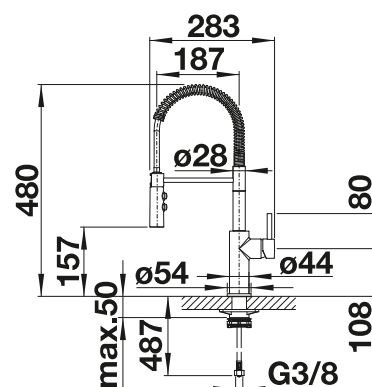

BLANCO CATRIS-S

- V klasickém Semi-Profi provedení
- Flexibilní raménko (nerezová pružina) s pohyblivou hadicovou sprškou
- Snadné vyjmutí spršky z držáku
- Vhodná zejména v kombinaci s horními skříňkami
- Sprška přepínatelná (jemné rozprašování a sprcha)

Kovový povrch		
	chrom	521 476

Výsuvná sprcha s přepínáním Výsuvná sprcha

Technický výkres

Průtok 9 l

V dodávce

- Otočné raménko o 360°
- Je zapotřebí otvor o průměru 35 mm
- Kartuš s keramickými těsněními
- Sprchová hadice z plastu
- Pružné přípojovací hadice o délce 450 mm a s 3/8" maticí pro mimořádně snadnou a bezpečnou montáž
- Patentovaný perlátor podstatně redukuje usazování vodního kamene
- Stabilizační podložka zvyšuje stabilitu baterie při montáži do nerezových dřezů
- Sériově vybavena zpětným ventilem a tedy zabezpečena proti zpětnému nasátí špinavé vody podle EN 1717

Volitelné příslušenství

filtr pro rohový ventil

128 434

Doporučený dávkovač saponátu

BLANCO LATO

viz. strana 285