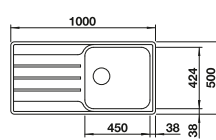

V dodávce	bez excentru		
	odtoková sada s prostorově úspornou trubkou, 2 x 3 1/2" sítkový ventil	odtoková sada s prostorově úspornou trubkou, 3 1/2" sítkový ventil	odtoková sada s prostorově úspornou trubkou, 3 1/2" sítkový ventil

Nerezové dřezy