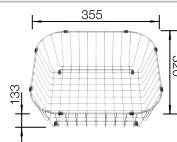

koš na nádobí, nerez

514 238