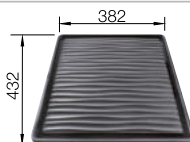

Odkapávací plocha

230 734