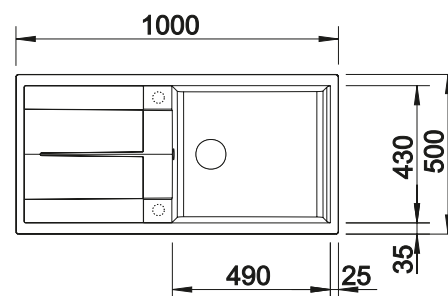

Technický výkres

○ předfrézované otvory k proražení
Hloubka dřezu 190 mm

Volitelné příslušenství

krájecí deska z masivního buku

218313

krájecí deska z vysoce kvalitního plastu, bílá

217611

Rohová miska

235866

BLANCO UNIT s BLANCO METRA XL 6 S

BLANCO LINUS-S

viz. strana 255

BLANCO SELECT II 60/3

viz. strana 296