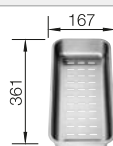

Volitelné příslušenství

víceúčelová nerezová miska

223 077