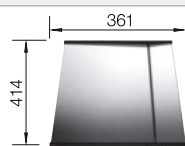

vkładatelný odkap z nerez

223 067