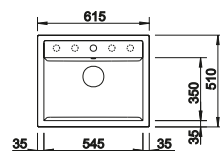

V dodávce

s excentrickým ovládáním

odtoková armatura s prostorově úspornou trubkou, 3 1/2" síťový ventil s integrovaným ovládáním výpusti (otočné ovládání)