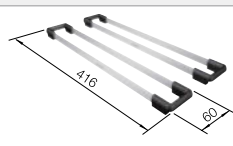

### Volitelné příslušenství

kompozitní krájecí deska jasan

230 700

Multifunkční nerezová mísa

227 692

dva pojezdy TOP

235 906