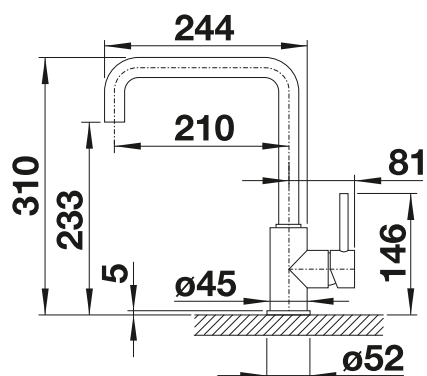

Technický výkres

Průtok 15 l

V dodávce

- Otočné raménko o 360°
- Je zapotřebí otvor pro baterii Ø 35 mm
- Kartuš s keramickým těsněním
- Flexibilní přípojné hadice o délce 350 mm a 3/8" maticí pro obzvlášť snadnou a bezpečnou montáž
- Certifikace LGA
- Certifikace DVGW

Baterie

Volitelné příslušenství

filtr pro rohový ventil

128 434

Set -perlátory čirý/perlivý proud, klíč pro vysokotlaké baterie

521 746

Doporučený dávkovač saponátu

BLANCO LATO

viz. strana 285