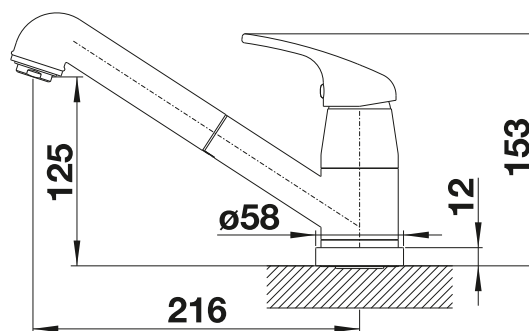

Technický výkres