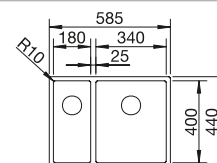

V dodávce			Manuální InFino bez excentrického ovládání
Technické upozornění: Okraj dřezu pro spodní montáž není v rozích uzavřen.	odtoková armaturas prostorově úspornou trubkou, sítkový ventil InFino 2 x 3 1/2", přípeňovací sada	odtoková armatura s prostorově úspornou trubkou, sítkový ventil InFino 2 x 3 1/2", přípeňovací sada	odtoková armatura s prostorově úspornou trubkou, sítkový ventil InFino 2 x 3 1/2", přípeňovací sada

Volitelné příslušenství		
 krájecí deska, satinované bezpečnostní sklo, bílé 225 333	 nerezová miska 219 649	 sklopňá mřížka 238 482

BLANCO UNIT s BLANCO CLARON-U	
 BLANCO drink.filter EVOL-S Pro Není k dispozici ve všech zemích.	 BLANCO SOLON-IF viz. strana 309