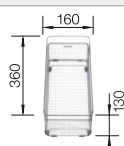

víceúčelový nerezový koš

223 297