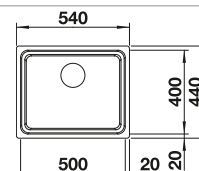

reddot award 2017  
winner

Rozměr skříňky mm	800	600
BLANCO ETAGON-IF	700-IF	500-IF
IF- s plochým okrajem 		
 hedvábný lesk	524 272	521 840
Hloubka dřezu	190 mm	190 mm