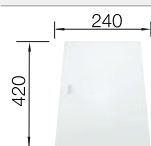

Volitelné příslušenství

krájecí deska, satinované bezpečnostní sklo, bílé
225333