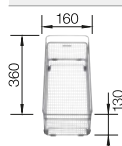

- praktický doplněk pro dřezy
- obzvlášť vhodný pro mytí ovoce nebo zeleniny
- vhodný pro dřezy s délkou 400 mm
- z vysoce kvalitní nerezové oceli se snadnou údržbou