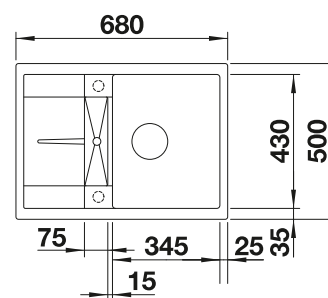

Technický výkres

○ předfrézované otvory k proražení
Hloubka dřezu 190/25 mm

Volitelné příslušenství

krájecí deska z masivního buku

218313

krájecí deska z vysoce kvalitního plastu, bílá

217611

Rohová miska

235866

BLANCO UNIT s BLANCO METRA 45 S Compact

BLANCO LINUS

viz. strana 258

BLANCO SELECT II 45/2

viz. strana 299