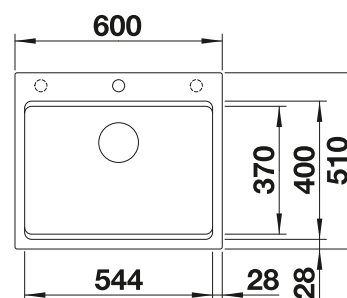

○ předfrézované otvory k proražení
Hloubka dřezu 220 mm

Volitelné příslušenství

kompozitní krájecí deska jasan

230 700

Odkapávací plocha

230 734

BLANCO UNIT s BLANCO ETAGON 6

BLANCO drink.filter EVOL-S Pro

Není k dispozici ve všech zemích.

BLANCO SELECT II XL 60/3

viz. strana 296