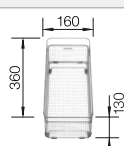

víceúčelový nerezový koš
223 297