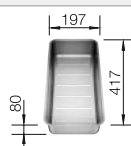

Multifunkční nerezová mísa

227692