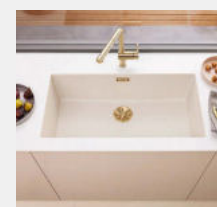

Díky sladění barev baterie a dřezu je každá jednotka BLANCO UNIT jedinečná.

Baterie v provedení Silgranit-look mohou být kombinovány se Silgranitovými dřezy v odpovídajících barvách. Saténově zlaté a černé matné baterie vytvářejí obzvláště harmonické akcenty a dodávají kuchyni zvláštní styl s BLANCO UNIT v jejím srdci.