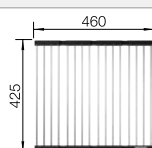

sklopná mřížka
238 482

BLANCO UNIT s BLANCO ZEROX-U Dark Steel

BLANCO CULINA-S Duo
viz. strana 229