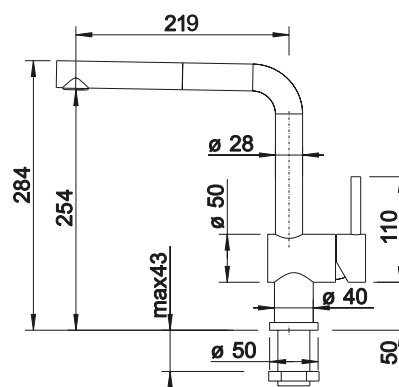

Technický výkres