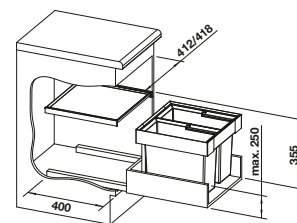

- Široká škála modelů pro všechny běžné rozměry dřezových skříňek s jednou zásuvkou
- Různorodé možnosti třídění a skladování odpadu díky flexibilním kombinacím nádob
- Vysoká stabilita a hygiena díky řešení rámu se zavěšenými nádobami
- Jednoduchá montáž bez vyměřování nebo předvrtávání
- Obsažené výsuvné víko systému lze použít jako praktické odkládací místo
- Moderní design s využitím kvalitního hliníku
- Snadné čištění všech částí díky velkým a hladkým povrchům
- Volitelné příslušenství umožňuje vytvářet ze systému individuální řešení

reddot award 2017
winner

Rozměr skříňky mm	500	500	450
BLANCO FLEXON II	50/3	50/2	45/2
	521 470	521 469	521 468
Objem	35 l	38 l	32 l

V dodávce

systém pro instalaci do zásuvek, víko systému, nádoba 1 x 19 l a 2 x 8 l, 1 x víko nádoby 8 l

systém pro instalaci do zásuvek, víko systému, nádoba 2 x 19 l

systém pro instalaci do zásuvek, víko systému, nádoba 2 x 16 l

Poznámky k instalaci

- Požaduje se spodní skříňka s krytem a výsuvem.
- Vestavná výška 355 mm nad dnem zásuvky, vestavná výška bez krytu systému 325 mm nad dnem zásuvky, vestavná hloubka 400 mm (vnitřní rozměry zásuvky).
- Maximální výška rámu 250 mm nad dnem zásuvky.
- Vhodné rovněž pro instalaci do spodních skříňek s rámem a panelovými dveřky s rámy

od 90 mm.

- Při plánování vezměte v úvahu vestavnou výšku systému třídění odpadu, výšku dna zásuvky, vestavnou hloubku dřezu s odtokovou armaturou a výsledné minimální rozměry spodní skříňky
- Minimální doporučená výška soklu pro montáž nožního ovládacího MOVEX: 100 mm.