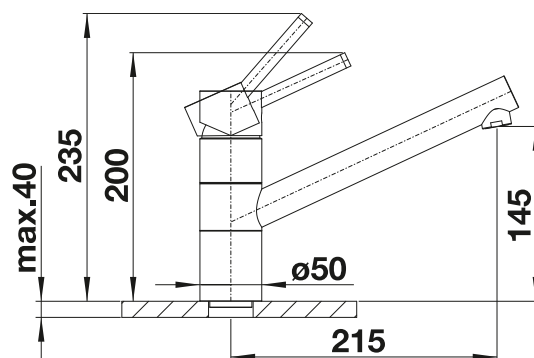

Technický výkres