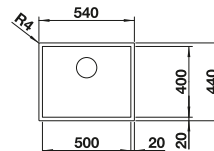

BLANCO ZEROX-U Dark Steel

Nerez

- Výrazný pravouhlý nerezový dřez s elegantním tmavě šedým povrchem
- Povrch příjemně teplý na dotek díky kvalitní nerezové oceli bez povrchové úpravy
- Harmonická kombinace povrchů: montážní hrana, přeпад a odtokový ventil vytvářejí stylové akcenty v broušeném nerez
- Všestranné možnosti kombinování s mnoha barvami a materiály
- Snadno čistitelný povrch: bezproblémové odstranění otisků prstů a nečistot
- Vysoce kvalitní výbava s odtokovým systémem InFino – elegantní, obzvlášť snadný na údržbu

Rozměr skříňky mm	800	600
BLANCO ZEROX-U Dark Steel	700-U Dark Steel	500-U Dark Steel
Spodní montáž pod pracovní desku		
Dark Steel	526 244	526 243
Hloubka dřezu	185 mm	175 mm

Rádus dřezu

R0

Upozornění: dostupné rovněž v provedení pro zabudování do roviny.

Upozornění: dostupné rovněž v provedení pro zabudování do roviny.

* Upozornění k rozsahu dodávky: pro modely pro spodní montáž je v případě použití ovládní výpusti dřezu s táhlem nutná sada pro dovybavení táhlem. Doporučujeme: položka č. 232459

* Upozornění k rozsahu dodávky: pro modely pro spodní montáž je v případě použití ovládní výpusti dřezu s táhlem nutná sada pro dovybavení táhlem. Doporučujeme: položka č. 232459

Pro instalaci kuchyňské baterie, ovládní výpusti dřezu nebo dávkovače mycího prostředku do laminovaných pracovních desek je nutná pružná těsnicí páska, položka č. 120055.

Pro instalaci kuchyňské baterie, ovládní výpusti dřezu nebo dávkovače mycího prostředku do laminovaných pracovních desek je nutná pružná těsnicí páska, položka č. 120055.

V dodávce

Manuální InFino bez excentrického ovládní

odtoková armatura s prostorově úspornou trubkou, sítkový ventil InFino 3 1/2", připevňovací sada

Volitelné příslušenství