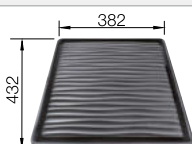

Odkapávací plocha

230 734