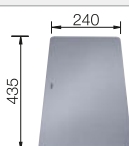

Hloubka dřezu 200 mm

Rádus výřezu: 20 mm

Volitelné příslušenství

kompozitní krájecí deska jasan

230 700

krájecí deska z bezpečnostního  
skla

227 697

Multifunkční miska