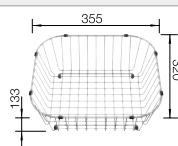

koš na nádobí, nerez

514 238