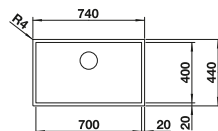

BLANCO ZEROX-U Dark Steel

Nerez

- Výrazný pravouhlý nerezový dřez s elegantním tmavě šedým povrchem
- Povrch příjemně teplý na dotek díky kvalitní nerezové oceli bez povrchové úpravy
- Harmonická kombinace povrchů: montážní hrana, přeпад a odtokový ventil vytvářejí stylové akcenty v broušeném nerez
- Všestranné možnosti kombinování s mnoha barvami a materiály
- Snadno čistitelný povrch: bezproblémové odstranění otisků prstů a nečistot
- Vysoce kvalitní výbava s odtokovým systémem InFino – elegantní, obzvlášť snadný na údržbu

Rozměr skříňky mm	800	600
BLANCO ZEROX-U Dark Steel	700-U Dark Steel	500-U Dark Steel
Spodní montáž pod pracovní desku		
Dark Steel	526 244	526 243
Hloubka dřezu	185 mm	175 mm

Rádus dřezu

R0

Upozornění: dostupné rovněž v provedení pro zabudování do roviny.

Upozornění: dostupné rovněž v provedení pro zabudování do roviny.

* Upozornění k rozsahu dodávky: pro modely pro spodní montáž je v případě použití ovládní výpusti dřezu s táhlem nutná sada pro dovybavení táhlem. Doporučujeme: položka č. 232459

* Upozornění k rozsahu dodávky: pro modely pro spodní montáž je v případě použití ovládní výpusti dřezu s táhlem nutná sada pro dovybavení táhlem. Doporučujeme: položka č. 232459

Pro instalaci kuchyňské baterie, ovládní výpusti dřezu nebo dávkovače mycího prostředku do laminovaných pracovních desek je nutná pružná těsnicí páska, položka č. 120055.

Pro instalaci kuchyňské baterie, ovládní výpusti dřezu nebo dávkovače mycího prostředku do laminovaných pracovních desek je nutná pružná těsnicí páska, položka č. 120055.

V dodávce

Manuální InFino bez excentrického ovládní

odtoková armatura s prostorově úspornou trubkou, sítkový ventil InFino 3 1/2", připevňovací sada

Volitelné příslušenství