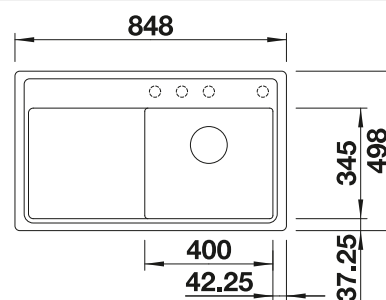

○ předfrézované otvory k proražení
Hloubka dřezu 190 mm

Volitelné příslušenství

kompozitní krájecí deska jasan

229421

krájecí deska z bezpečnostního
skla

224629

víceúčelová nerezová miska

223077

BLANCO UNIT s BLANCO ZENAR 45 S-F

BLANCO AVONA

viz. strana 238

BLANCO SELECT II 45/2

viz. strana 299