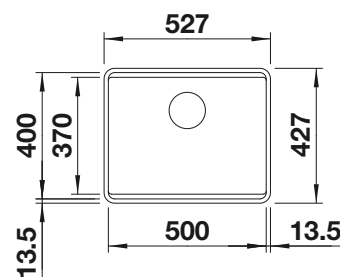

Hloubka dřezu 200 mm

Upozornění:

Je-li tloušťka pracovní desky větší než 15 mm, musí být ve spodní části desky vyříznut prostor pro přepad

Detailní rozměry týkající se modelu a výkresy najdete online na www.blanco.com společně s informacemi pro výřez.

Volitelné příslušenství

kompozitní krájecí deska jasan

230 700

Odkapávací plocha

230 734

krájecí deska z bezpečnostního skla

227 697

BLANCO UNIT s BLANCO ETAGON 500-F

BLANCO CULINA-S

viz. strana 230

BLANCO SELECT II 60/3 Orga

viz. strana 295