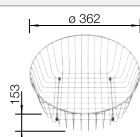

koš na nádobí, nerez

220574