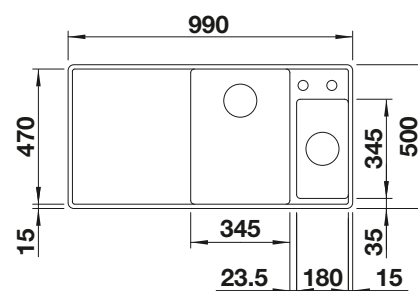

Hloubka dřezu 190/145 mm

Volitelné příslušenství

BLANCO UNIT s BLANCO AXIA III 6 S-F

viz. strana 232

viz. strana 295