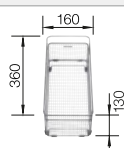

víceúčelový nerezový koš

223 297