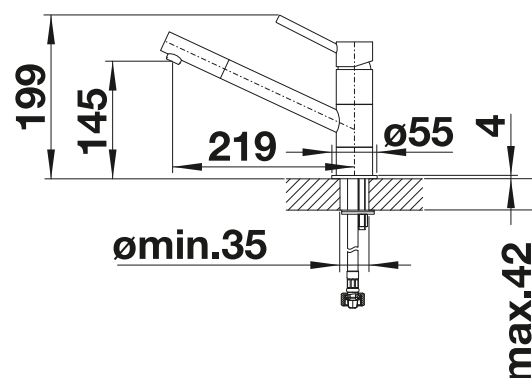

Technický výkres

Průtok 13.1 l

V dodávce

- Otočné raménko o 360°
- Je zapotřebí otvor o průměru 35 mm
- Kartuš s keramickým těsněním
- Pružné přípojovací hadice o délce 350 mm a s 3/8" maticí pro mimořádně snadnou a bezpečnou montáž
- Patentovaný perlátor podstatně redukuje usazování vodního kamene
- Stabilizační podložka zvyšuje stabilitu baterie při montáži do nerezových dřezů

Volitelné příslušenství

filtr pro rohový ventil

128 434

Doporučený dávkovač saponátu

BLANCO LATO

viz. strana 285