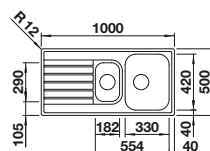

V dodávce	bez excentru
Odtoková sada s prostorově úspornou trubkou, 2 x 3 1/2" odtokový síťkový ventil	

Nerezové dřezy

Volitelné příslušenství			BLANCO UNIT s BLANCO LIVIT II 6 S	
 krájecí deska z masivního buku 218313	 děrovaná nerezová miska 240729	 koš na nádobí, nerez 220573	 BLANCO KANO-S viz. strana 272	 BLANCO SINGOLO XL viz. strana 310