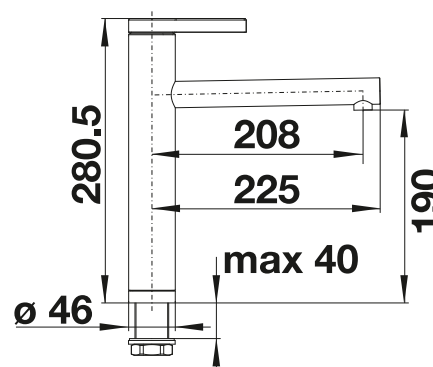

Technický výkres

Průtok 11.5 l

V dodávce

- Raménko lze otočit o 360° pro větší dosah
- Požadován otvor na baterii Ø 35 mm
- S keramickou kartuší
- Pružné připojovací hadice dlouhé 450 mm a 3/8" matice pro obzvláště snadnou a bezpečnou instalaci
- Patentovaný perlátor pro redukci usazování vodního kamene
- Stabilizační deska pro vyšší stabilitu baterie při montáži do nerezových dřezů
- Certifikace LGA
- Certifikace DVGW

Volitelné příslušenství

filtr pro rohový ventil

128 434

Doporučený dávkovač saponátu

dávkovač mycího prostředku
BLANCO PIONA
viz. strana 284

Doporučené ovládání výpusti

ovládací knoflík táhla kulatý,
mosaz, pochromováno, vysoký lesk
viz. strana 330