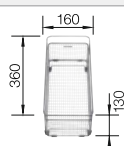

víceúčelový nerezový koš

223297

BLANCO UNIT s BLANCO LEXA 6 S