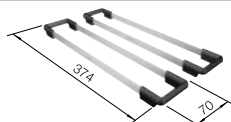

dva pojezdy ETAGON

2 x ETAGON nerezové pojezdy, odtoková sada s prostorově úspornou trubkou, sítkový ventil InFino 3 1/2", přípeňovací sada