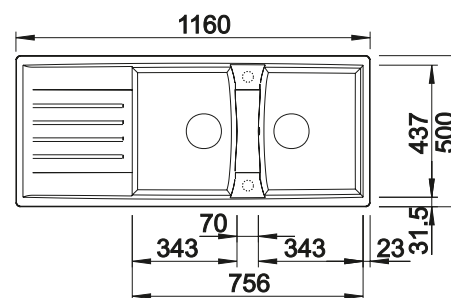

○ předfrézované otvory k proražení
Hloubka dřezu 190/190 mm

Volitelné příslušenství

krájecí deska z masivního buku

218 313

krájecí deska z vysoce kvalitního
plastu, bílá

217 611

víceúčelový nerezový koš

223 297

BLANCO UNIT s BLANCO LEXA 8 S

BLANCO ALTA-S Compact

viz. strana 241

BLANCO SOLON-IF

viz. strana 309