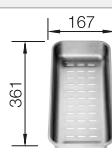

víceúčelová nerezová miska

223077

BLANCO UNIT s BLANCO ZENAR 45 S