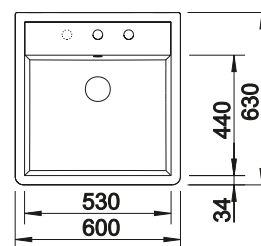

Technický výkres

○ předfrézované otvory k proražení
Hloubka dřezu 190 mm

Keramické dřezy