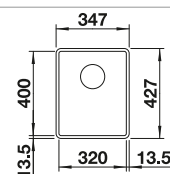

BLANCO SUBLINE-F

SILGRANIT

Silgranitové dřezy

- Dřezy pro moderní plánování kuchyně
- Nadčasově elegantní, přímočarý design dřezu
- Vysoce kvalitní výbava s přepadem C-overflow a odtokovým systémem InFino – elegantně zabudované, obzvlášť snadné na údržbu
- K dostání rozmanité volitelné příslušenství

Rozměr skříňky mm	600	600	500	400
BLANCO SUBLINE-F	340/160-F	500-F	400-F	320-F
Spodní montáž pod okraj desky				
Montáž do roviny s pracovní deskou				
	Dřez vlevo			
černá	525984	525994	525988	525982
antracit	523568	523532	523475	523416
šedá skála	523569	523533	523495	523417
NOVINKA šedá vulkán	527344	527352	527348	527342
aluminium	523570	523534	523496	523418
bílá	523571	523535	523497	523419
NOVINKA bílá soft	527161	527169	527165	527159
kávová	523573	523537	523499	523421
Hloubka dřezu	190/130 mm	190 mm	190 mm	190 mm

Rádus dřezu

Upozornění:
Je-li tloušťka pracovní desky větší než 15 mm, musí být ve spodní části desky vyříznut prostor pro přepad
Detailní rozměry týkající se modelu a výkresy společně s informacemi pro výřez najdete online na www.blanco.com.

Upozornění:
Je-li tloušťka pracovní desky větší než 15 mm, musí být ve spodní části desky vyříznut prostor pro přepad
Detailní rozměry týkající se modelu a výkresy společně s informacemi pro výřez najdete online na www.blanco.com.

Upozornění:
Je-li tloušťka pracovní desky větší než 15 mm, musí být ve spodní části desky vyříznut prostor pro přepad
Detailní rozměry týkající se modelu a výkresy společně s informacemi pro výřez najdete online na www.blanco.com.

Upozornění:
Je-li tloušťka pracovní desky větší než 15 mm, musí být ve spodní části desky vyříznut prostor pro přepad
Detailní rozměry týkající se modelu a výkresy společně s informacemi pro výřez najdete online na www.blanco.com.

V dodávce