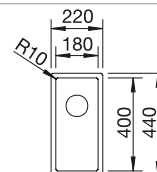

V dodávce

Manuální InFino bez excentrického ovládání

odtoková armatura s prostorově úsporně trubkou, sítkový ventil InFino 3 1/2", přípeňovací sada

Poznámky k instalaci:

Technické upozornění: Okraj dřezu pro spodní montáž není v rozích uzavřen.