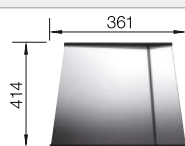

vkładatelný odkap z nerez
223 067