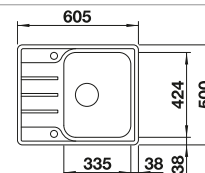

V dodávce

s excentrickým ovládáním

odtoková sada s prostorově úspornou trubkou, 3 ½" sítkový ventil s excentrickým ovládáním výpusti (otočné ovládání chrom)

Nerezové dřezy