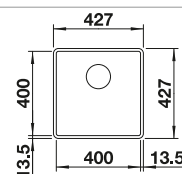

BLANCO SUBLINE-F

SILGRANIT

Silgranitové dřezy

- Dřezy pro moderní plánování kuchyně
- Nadčasově elegantní, přímočarý design dřezu
- Vysoce kvalitní výbava s přepadem C-overflow a odtokovým systémem InFino – elegantně zabudované, obzvlášť snadné na údržbu
- K dostání rozmanité volitelné příslušenství

Rozměr skříňky mm	600	600	500	400
BLANCO SUBLINE-F	340/160-F	500-F	400-F	320-F
Spodní montáž pod okraj desky				
Montáž do roviny s pracovní deskou				
	Dřez vlevo			
černá	525984	525994	525988	525982
antracit	523568	523532	523475	523416
šedá skála	523569	523533	523495	523417
NOVINKA šedá vulkán	527344	527352	527348	527342
aluminium	523570	523534	523496	523418
bílá	523571	523535	523497	523419
NOVINKA bílá soft	527161	527169	527165	527159
kávová	523573	523537	523499	523421
Hloubka dřezu	190/130 mm	190 mm	190 mm	190 mm

Rádus dřezu

Upozornění:
Je-li tloušťka pracovní desky větší než 15 mm, musí být ve spodní části desky vyříznut prostor pro přepad
Detailní rozměry týkající se modelu a výkresy společně s informacemi pro výřez najdete online na www.blanco.com.

Upozornění:
Je-li tloušťka pracovní desky větší než 15 mm, musí být ve spodní části desky vyříznut prostor pro přepad
Detailní rozměry týkající se modelu a výkresy společně s informacemi pro výřez najdete online na www.blanco.com.

Upozornění:
Je-li tloušťka pracovní desky větší než 15 mm, musí být ve spodní části desky vyříznut prostor pro přepad
Detailní rozměry týkající se modelu a výkresy společně s informacemi pro výřez najdete online na www.blanco.com.

Upozornění:
Je-li tloušťka pracovní desky větší než 15 mm, musí být ve spodní části desky vyříznut prostor pro přepad
Detailní rozměry týkající se modelu a výkresy společně s informacemi pro výřez najdete online na www.blanco.com.

V dodávce