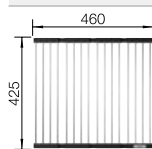

- dá se umístit na odkapovou plochu, přes dřez nebo na pracovní desku
- ještě více rozšiřuje mnohostranné využití mycího centra, např. během odkapávání nádobí nebo při plnění nádob
- variabilní umístění na odkapové ploše, vaničce nebo mimo dřez

Vhodná až do rozměru vaničky 400 mm

238 482