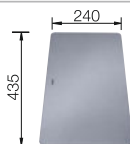

Volitelné příslušenství

krájecí deska z bezpečnostního skla
227 697