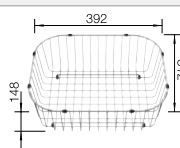

## Volitelné příslušenství

krájecí deska z masivního buku

218313

krájecí deska z vysoce kvalitního plastu, bílá

217611

koš na nádobí, nerez

220573