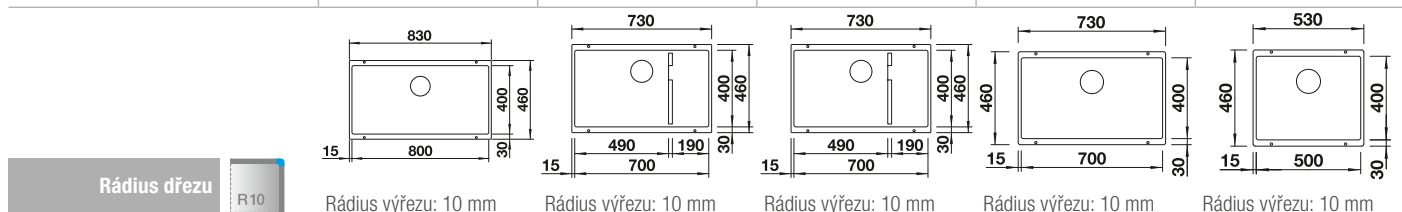

Rádus výřezu: 10 mm

Rádus výřezu: 10 mm

Rádus výřezu: 10 mm

Rádus výřezu: 10 mm

Rádus výřezu: 10 mm

Upozornění: Objednávejte napojení odpadu pro kombinace dvou jednotlivých dřezů samostatně.

Upozornění: Objednávejte napojení výpusti pro kombinace dvou jednotlivých dřezů samostatně.

Upozornění: Objednávejte napojení výpusti pro kombinace dvou jednotlivých dřezů samostatně.

V dodávce

Manuální InFino bez excentrického ovládání

odtoková armatura s prostorově úspornou trubkou, síťový ventil InFino 3 1/2", přípevňovací sada

odtoková armatura s prostorově úspornou trubkou, síťový ventil InFino 3 1/2", přípevňovací sada

multifunkční nerezový koš, odtoková armatura s prostorově úspornou trubkou, síťový ventil InFino 3 1/2", přípevňovací sada

odtoková armatura s prostorově úspornou trubkou, síťový ventil InFino 3 1/2", přípevňovací sada

odtoková armatura s prostorově úspornou trubkou, síťový ventil InFino 3 1/2", přípevňovací sada

Volitelné příslušenství

230 700

227 689

235 906

BLANCO UNIT s BLANCO SUBLINE-U

viz. strana 255

viz. strana 300