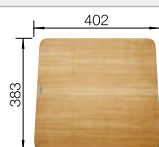

Technický výkres

kompozitní krájecí deska jasan