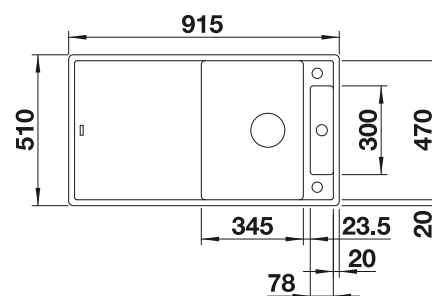

Hloubka dřezu 190/55 mm

Volitelné příslušenství

233739

BLANCO UNIT s BLANCO AXIA III 5 S

viz. strana 232

viz. strana 299