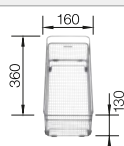

víceúčelový nerezový koš

223 297

BLANCO UNIT s BLANCO LEXA 45 S