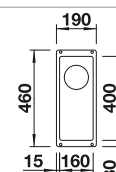

V dodávce

Manuální InFino bez excentrického ovládání

odtoková armatura s prostorově úspornou trubkou, sítkový ventil InFino 3 1/2", připevňovací sada

Poznámky k instalaci:

Rádus výřezu: 10 mm

Upozornění: Objednávejte napojení odpadu pro kombinace dvou jednotlivých dřezů samostatně.