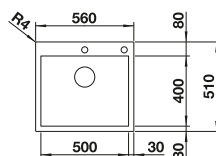

V dodávce

InFino s excentrickým ovládním

odtoková armatura s prostorově úspornou trubkou, sítkový ventil InFino 3 1/2" s integrovaným ovládním výpusti (PushControl), přípeňovací sada