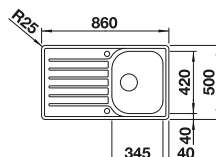

V dodávce	s excentrickým ovládáním		
	odtoková a přepadová sada s prostorově úspornou trubkou, 3 1/2" sítkový ventil, excentrické ovládání výpusti	odtoková a přepadová sada s prostorově úspornou trubkou, 3 1/2" ventil, excentrické ovládání výpusti	odtoková a přepadová sada s prostorově úspornou trubkou, 3 1/2" ventil, excentrické ovládání výpusti

Nerezové dřezy