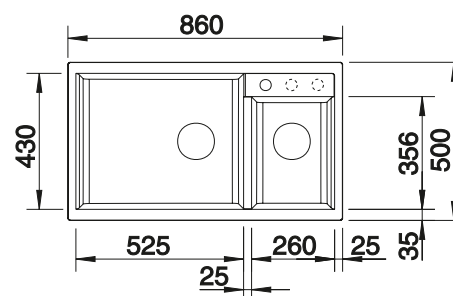

Technický výkres

○ předfrézované otvory k proražení
Hloubka dřezu 190/190 mm

Volitelné příslušenství

krájecí deska z masivního buku

218313

krájecí deska z vysoce kvalitního plastu, bílá

217611

Rohová miska

235866

BLANCO UNIT s BLANCO METRA 9

BLANCO LINUS-S

viz. strana 255

BLANCO BOTTON II 30/2

viz. strana 308