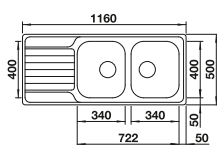

V dodávce	bez excentru			
	odtoková sada s prostorově úspornou trubkou, 2 x 3 ½" sítkový ventil, těsnění	odtoková sada s prostorově úspornou trubkou, 2 x 3 ½" sítkový ventil, těsnění	odtoková sada s prostorově úspornou trubkou, 3 ½" sítkový ventil, těsnění	odtoková sada s prostorově úspornou trubkou, 3 ½" sítkový ventil, těsnění

Volitelné příslušenství		
 krájecí deska z masivního buku 218313	 krájecí deska z vysoce kvalitního plastu, bílá 217611	 koš na nádobí, nerez 220573

BLANCO UNIT s BLANCO DINAS	
 BLANCOWEGA-S II viz. strana 279	 BLANCO BOTTON Pro 60/3 Automatic viz. strana 306

Nerezové dřezy