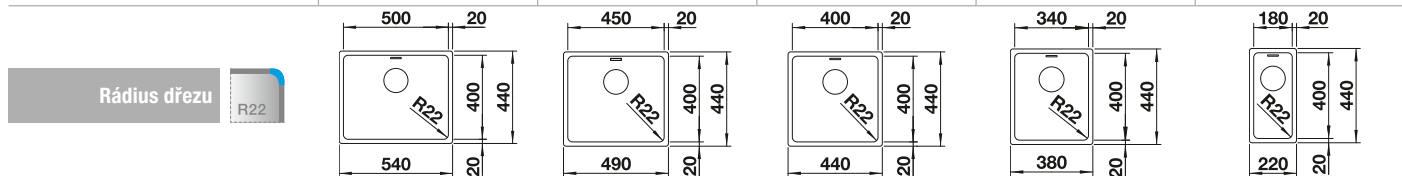

V dodávce Manuální InFino bez excentrického ovládání

odtoková sada s prostorově úspornou trubkou, 3 1/2" síťkový ventil InFino, přípevňovací sada
Poznámky k instalaci:
Při instalaci kuchyňské směšovací baterie, ovládání výpusti dřezu nebo dávkovače mycího prostředku v laminovaných deskách je nutná pružná těsnicí páska, položka č. 120 055.
Poznamenejte si informace o výřezu pro příslušný způsob zabudování.

Volitelné příslušenství

  kompozitní krájecí deska jasan 230700	 Multifunkční nerezová míska 227692	 sklopná mřížka 238482

BLANCO UNIT s BLANCO ANDANO-U

  BLANCO SONEA-S Flexo viz. strana 236	 BLANCO FLEXON II 60/3 viz. strana 300

Nerezové dřezy