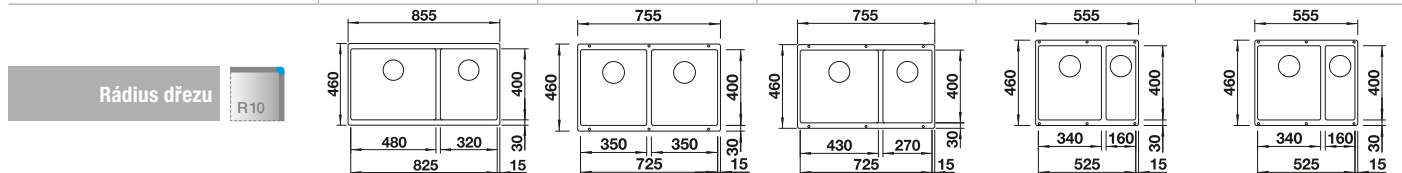

V dodávce **Manuální InFino bez excentrického ovládání**

odtoková armatura s prostorově úspornou trubkou, sítkový ventil InFino 2 x 3 1/2", přípevňovací sada

Poznámky k instalaci:

Rádus výřezu: 10 mm

Volitelné příslušenství

dva pojezdy TOP

235 906

kompozitní krájecí deska jasan

230 700

krájecí deska z bezpečnostního skla

227 697

BLANCO UNIT s BLANCO SUBLINE-U

BLANCO LINUS-S

viz. strana 255

BLANCO FLEXON II 60/3

viz. strana 300