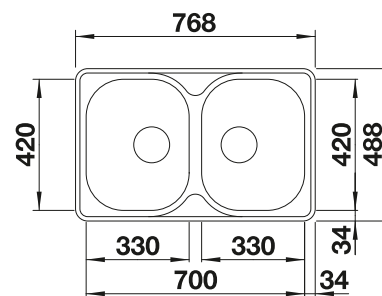

Hloubka dřezu 165/165 mm

Nerezové dřezy