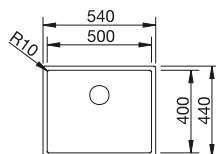

V dodávce

Manuální InFino bez excentrického ovládání

odtoková armatura s prostorově úspornou trubkou, sítkový ventil InFino 3 1/2", přípeňovací sada

Poznámky k instalaci:

Upozornění: Pro instalaci kuchyňské baterie, ovládání výpusti dřezu nebo dávkovače mycího prostředku do laminovaných pracovních desek je nutná pružná těsnicí páska, položka č. 120 055.