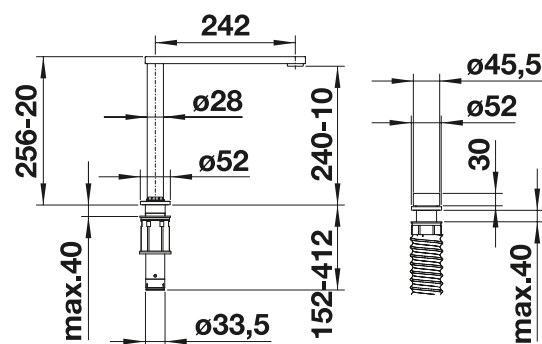

Technický výkres

Průtok 11.5 l

V dodávce

- Zásuvné raménko otočné o 360°
- Jsou zapotřebí 2 otvory o průměru 35 mm
- Kartuš s keramickým těsněním
- Pružné přípojovací hadice o délce 750 mm a s 3/8" maticí pro mimořádně snadnou a bezpečnou montáž
- Patentovaný perlátor podstatně redukuje usazování vodního kamene
- Certifikace LGA
- Certifikace DVGW plánována

Baterie

Volitelné příslušenství

filtr pro rohový ventil

128434

Doporučený dávkovač saponátu

dávkovač mycího prostředku
BLANCO PIONA

viz. strana 284