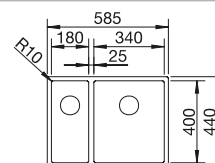

V dodávce

Manuální InFino bez excentrického ovládání

odtoková armatura s prostorově úspornou trubkou, sítkový ventil InFino 2 x 3 1/2", přípeňovací sada

Poznámky k instalaci:

Upozornění: Pro instalaci kuchyňské baterie, ovládání výpusti dřezu nebo dávkovače mycího prostředku do laminovaných pracovních desek je nutná pružná těsnicí páska, položka č. 120 055.