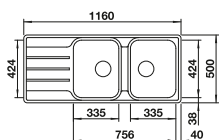

V dodávce	bez excentru		
	odtoková sada s prostorově úspornou trubkou, 2 x 3 1/2" sítkový ventil	odtoková sada s prostorově úspornou trubkou, 3 1/2" sítkový ventil	odtoková sada s prostorově úspornou trubkou, 3 1/2" sítkový ventil

Nerezové dřezy