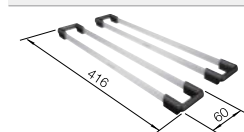

Volitelné příslušenství

dva pojezdy TOP

235 906