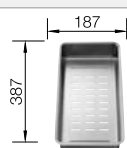

Multifunkční miska

231 396