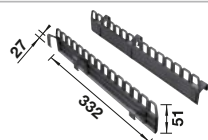

## Volitelné příslušenství

BLANCO SELECT Clip držák sáčků na odpad  
521300

BLANCO MOVEX nožní ovládání  
519357

BLANCO SELECT AutoMove elektrický systém otevírání  
521301\*

AktivBio-víko pro nádobu 6 l  
524219