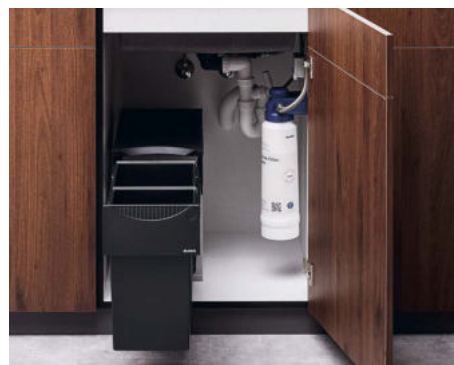

Jednotka BLANCO Filter Set je kompatibilní se všemi filtračními bateriemi BLANCO.

BLANCO nabízí různé možnosti filtrů na pitnou vodu.

Po doplnění kuchyně o jednotku BLANCO Filter Set a filtrační baterii bude uživatel mít prospěch z osvěžující chuti vody z filtru Soft L, který je součástí balení. Při výměně filtru si uživatelé mohou vybrat, který filtr nejlépe vyhovuje jejich potřebám. Společnost BLANCO nabízí vybrané portfolio filtrů, které vyhovují různým potřebám a preferencím.