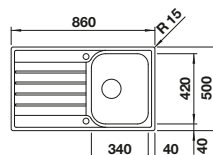

V dodávce

bez excentru

odtoková a přepadová sada s prostorově úspornou trubkou, 3 1/2" síťkový ventil

Nerezové dřezy