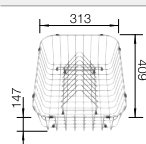

Volitelné příslušenství

koš na nádobí s držákem talířů
(vyjímatelný)

507 829