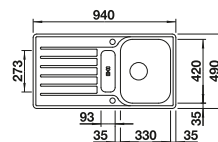

BLANCO LANTOS 5 S-IF

Nerez

- Odkapní plocha se samostatným odtokem
- 3 1/2" ventil
- S excentrickým ovládáním výpusti
- Mimořádně plochý okraj IF umožňuje zabudování shora nebo do roviny s pracovní deskou

Rozměr skříňky mm	500
BLANCO LANTOS 5 S-IF	
IF- s plochým okrajem	
kartáčovaný	Dřez oboustranný 517 281
Hloubka dřezu	165/40 mm

V dodávce

With drain remote control

děrovaná nerezová miska, odtoková a přepadová sada s prostorově úspornou trubkou, 3 1/2" sítkový ventil, excentrické ovládání hlavní výpusti

Nerezové dřezy

Volitelné příslušenství

220573

BLANCO UNIT s BLANCO LANTOS 5 S-IF

viz. strana 280

viz. strana 299