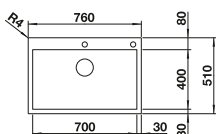

V dodávce

InFino s excentrickým ovládním

odtoková armatura s prostorově úspornou trubkou, sítkový ventil InFino 3 1/2" s integrovaným ovládním výpusti (PushControl), přípeňovací sada