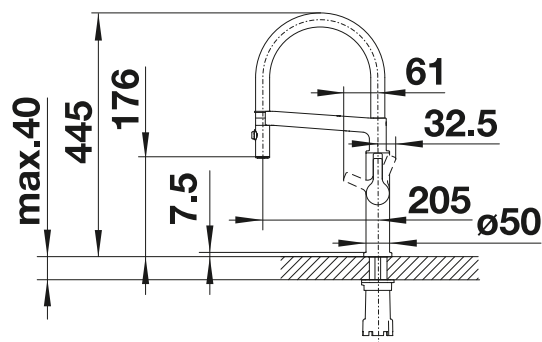

BLANCO SOLENTA-S

- Téměř profesionální design s vysokým komfortem ovládání
- K dispozici také v PVD steel
- Komfortní aretace spršky pomocí magnetického držáku
- Sprška s funkcí snadného přepínání mezi dvěma režimy proudu z perlivého na sprchu
- Vysoce kvalitní nerezové opláštění hadice: tvarově stálé, flexibilní a se snadnou údržbou

PVD		
	PVD steel	522 405
Kovový povrch		
	chrom	522 404

Výsuvná sprcha s
přepínáním

Výsuvná sprcha

Technický výkres

Průtok 6.9 l

V dodávce

- Otočné raménko o 360°
- Je zapotřebí otvor o průměru 35 mm
- Kartuš s keramickým těsněním
- Sprchová hadice s kovovým opletením
- Pružné přípojovací hadice o délce 450 mm a s 3/8" maticí pro mimořádně snadnou a bezpečnou montáž
- Patentovaný perlátor podstatně redukuje usazování vodního kamene
- Stabilizační podložka zvyšuje stabilitu baterie při montáži do nerezových dřezů
- Sériově vybavena zpětným ventilem a tedy zabezpečena proti zpětnému nasátí špinavé vody podle EN 1717
- Certifikace LGA
- Certifikace DVGW

Baterie

Volitelné příslušenství

filtr pro rohový ventil

128434

Doporučený dávkovač saponátu

BLANCO LATO

viz. strana 285