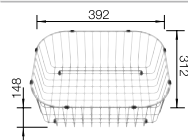

Volitelné příslušenství

koš na nádobí, nerez

220573