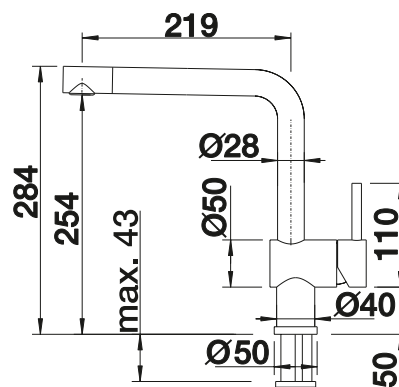

Technický výkres