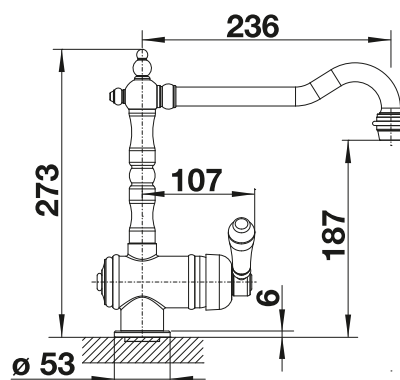

Technický výkres

Průtok 13.7 l

V dodávce

- Kartuš s keramickými těsněními
- Pružné připojovací hadičky dlouhé 450 mm a 3/8" matice pro obzvláště snadnou instalaci
- Stabilizační deska pro zvýšení stability baterie při montáži do nerezových dřezů
- Patentovaný perlátor pro omezení usazování vodního kamene
- Požadován otvor na baterii Ø 35 mm
- Certifikace LGA
- Certifikace DVGW

Baterie

Volitelné příslušenství

filtr pro rohový ventil

128 434

Set -perlátory čirý/perlivý proud, klíč pro vysokotlaké baterie

521 746

Doporučený dávkovač saponátu

dávkovač mycího prostředku BLANCO TORRE

viz. strana 286