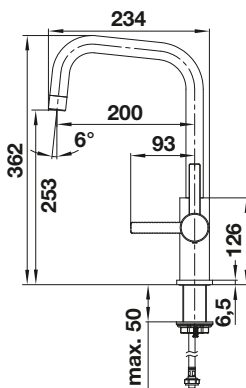

Technický výkres