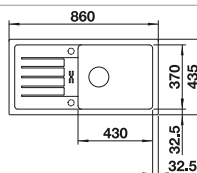

V dodávce

bez excentru

odtoková sada s prostorově úspornou trubkou, sítkový ventil 3 1/2"