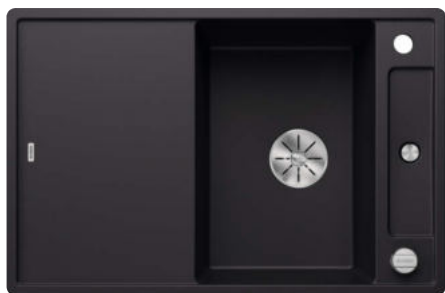

BLANCO AXIA III 45 S

SILGRANIT

- Možnost plynulých, ergonomických pracovních postupů podél dvou os
- Design vyznačující se čistými liniemi a obzvláště úzkým okrajem
- Úzký rádius pro maximální využití ploch a prostoru
- Posuvná jasanová kompozitní krájecí deska pro přípravu surovin a jejich vhození přímo do kuchyňského nádobí
- Vybaveno kvalitním ovládním výpusti, skrytým přepadem a odtokovým systémem InFino – elegantně integrované a s velmi snadnou údržbou

450 mm
Rozměr skříňky

Horní montáž

		V dodávce	Dřez oboustranný
	černá	s dřevěnou krájecí deskou se skleněnou krájecí deskou	525 841 525 840
	antracit	s dřevěnou krájecí deskou se skleněnou krájecí deskou	523 173 523 183
	šedá skála	s dřevěnou krájecí deskou se skleněnou krájecí deskou	523 174 523 184
	šedá vulkán	s dřevěnou krájecí deskou se skleněnou krájecí deskou	527 219 527 218
	aluminium	s dřevěnou krájecí deskou se skleněnou krájecí deskou	523 175 523 185
	bílá	s dřevěnou krájecí deskou se skleněnou krájecí deskou	523 177 523 187
	bílá soft	s dřevěnou krájecí deskou se skleněnou krájecí deskou	527 036 527 035
	tartufo	s dřevěnou krájecí deskou se skleněnou krájecí deskou	523 180 523 190
	kávová	s dřevěnou krájecí deskou se skleněnou krájecí deskou	523 182 523 192

Silgranitové dřezy

V dodávce

InFino s excentrickým ovládním

kompozitní krájecí deska s jasanovou dýhou, odtoková sada s prostorově úspornou trubkou, 3 1/2" sítkový ventil InFino s excentrickým ovládním výpusti (otočné ovládní)

nebo

skleněná krájecí deska bílá, odtoková sada s prostorově úspornou trubkou, 3 1/2" sítkový ventil InFino s excentrickým ovládním výpusti (otočné ovládní)

Technický výkres