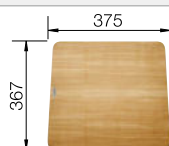

Volitelné příslušenství

kompozitní krájecí deska jasan

229421