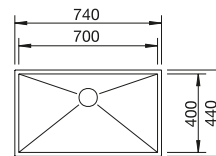

Upozornění: dostupné rovněž v provedení pro spodní montáž.