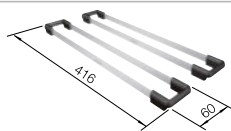

### Volitelné příslušenství

dva pojezdy TOP

235 906

kompozitní krájecí deska jasan

230 700

ovládací knoflík táhla, černý  
matný

238 688