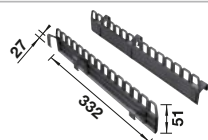

Volitelné příslušenství

BLANCO SELECT Clip držák sáčků na odpad
521 300