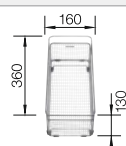

víceúčelový nerezový koš

223 297