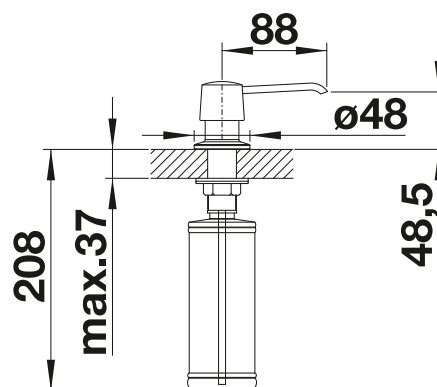

Technický výkres

požadovaný otvor 35 mm
objem: 300 ml