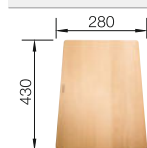

Volitelné příslušenství

Kráječ deska z masivního buku

514544