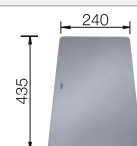

krájecí deska z bezpečnostního skla

227 697