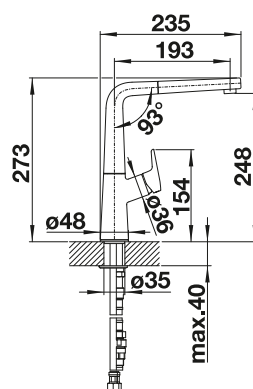

Technický výkres

Průtok 8.62 l

V dodávce

- Otočné raménko o 190°
- Je zapotřebí otvor o průměru 35 mm
- Kartuš s keramickým těsněním
- Pružné přípojovací hadice o délce 450 mm a s 3/8" maticí pro mimořádně snadnou a bezpečnou montáž
- Sprchová hadice s kovovým opletením
- Patentovaný perlátor podstatně redukuje usazování vodního kamene
- Stabilizační podložka zvyšuje stabilitu baterie při montáži do nerezových dřezů
- Sériově vybavena zpětným ventilem a tedy zabezpečena proti zpětnému nasátí špinavé vody podle EN 1717
- Certifikace LGA
- Certifikace DVGW plánována

Volitelné příslušenství

filtr pro rohový ventil

128 434

vodící tyč sprchové hadice pro kuchyňské baterie

511 920

Doporučený dávkovač saponátu

BLANCO LATO

viz. strana 285