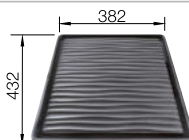

### Volitelné příslušenství

dva pojezdy TOP

235 906

koš na nádobí, nerez

514 238

Odkapávací plocha

230 734