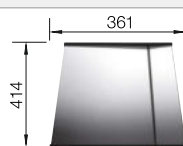

vkładatelný odkap z nerez
223 067