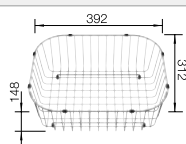

Volitelné příslušenství

koš na nádobí, nerez

220573