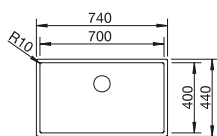

V dodávce

Manuální InFino bez excentrického ovládání

odtoková armatura s prostorově úspornou trubkou, sítkový ventil InFino 3 1/2", přípeňovací sada

Poznámky k instalaci:

Upozornění: Pro instalaci kuchyňské baterie, ovládání výpusti dřezu nebo dávkovače mycího prostředku do laminovaných pracovních desek je nutná pružná těsnicí páska, položka č. 120 055.