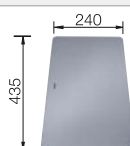

Hloubka dřezu 200 mm  
Rádus výřezu: 20 mm

Volitelné příslušenství

kompozitní krájecí deska jasan

230 700

Odkapávací plocha

230 734

krájecí deska z bezpečnostního  
skla

227 697