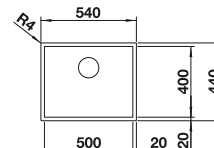

BLANCO ZEROX-IF Dark Steel

Nerez

- Výrazný pravouhlý nerezový dřez s elegantním tmavě šedým povrchem
- Povrch příjemně teplý na dotek díky kvalitní nerezové oceli bez povrchové úpravy
- Harmonická kombinace povrchů: montážní hrana, přeпад a raménko vytvářejí stylové akcenty v broušeném nerez
- Všestranné možnosti kombinování s mnoha barvami a materiály
- Snadno čistitelný povrch se snadnou údržbou: snadné odstranění otisků prstů a nečistot
- Vysoce kvalitní výbava s odtokovým systémem InFino – elegantní, obzvlášť snadný na údržbu

Rozměr skříňky mm	800	600
BLANCO ZEROX-IF Dark Steel	700-IF Dark Steel	500-IF Dark Steel
IF- s plochým okrajem		
Dark Steel	526 246	526 245
Hloubka dřezu	185 mm	175 mm

Rádus dřezu

Poznámka: K dispozici také v provedení pro spodní montáž.

*Poznámka k obsahu dodávky:
Pro modely IF bez plochy pro baterii je v případě použití ovládání výpusti dřezu nutná sada pro dovybavení táhlem.
Doporučení: Č. výr. 232 459

Pro montáž kuchyňské baterie, ovládání výpusti dřezu nebo dávkovače mycího prostředku do laminovaných pracovních desek potřebujete pružnou těsnicí pásku, č. výr. 120 055.

Poznámka: K dispozici také v provedení pro spodní montáž.

*Upozornění k rozsahu dodávky:
Pro modely IF bez plochy pro baterii je v případě použití ovládání výpusti dřezu nutná sada pro dovybavení táhlem. Doporučujeme: položka č. 232459

Pro instalaci kuchyňské baterie, ovládání výpusti dřezu nebo dávkovače mycího prostředku do laminovaných pracovních desek je nutná pružná těsnicí páska, položka č. 120055.

V dodávce

Manuální InFino bez excentrického ovládání

odtoková armatura* sada s prostorově úspornou trubkou, 3 1/2" sítkový ventil InFino, přípeňovací sada