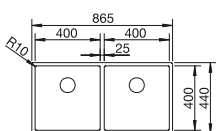

V dodávce

Manuální InFino bez excentrického ovládání

odtoková armatura s prostorově úspornou trubkou, sítkový ventil InFino 2 x 3 1/2", přípeňovací sada

Poznámky k instalaci:

Upozornění: Pro instalaci kuchyňské baterie, ovládání výpusti dřezu nebo dávkovače mycího prostředku do laminovaných pracovních desek je nutná pružná těsnicí páska, položka č. 120 055.