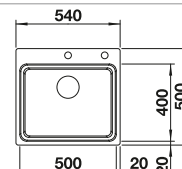

reddot award 2017  
winner

Rozměr skříňky mm	800	600
BLANCO ETAGON-IF/A	700-IF/A	500-IF/A
IF- s plochým okrajem 		
hedvábný lesk	524 274	521 748
Hloubka dřezu	190 mm	190 mm