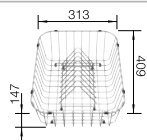

koš na nádobí s držákem talířů (vyjímatelný)

507 829