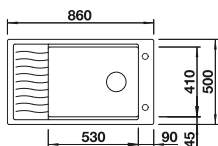

BLANCO ELON

SILGRANIT

- Kompaktní jednodřez
- Kompaktní a praktický XL dřez
- Inovativní rozšířitelná odkapávací plocha díky posuvné nerezové odkapávací mřížce
- Moderní, zvlněný design dřezu a příslušenství, vše vzájemně dokonale sladěné
- Součástí dodávky je multifunkční nerezová odkapávací mřížka
- Vysoce kvalitní výbava s odtokovým systémem InFino – elegantně zabudovaný, obzvláště snadný na údržbu
- Plocha pro baterii, praktické řešení také k montáži dřezu před okno
- Oboustranné provedení

Rozměr skříňky mm	800	600	450
BLANCO ELON	XL 8 S	XL 6 S	45 S
Horní montáž			
	Dřez oboustranný	Dřez oboustranný	Dřez oboustranný
černá	525 886	525 883	525 880
antracit	524 870	524 844	524 824
šedá skála	524 871	524 845	524 825
NOVINKA šedá vulkán	527 255	527 252	527 250
aluminium	524 872	524 846	524 826
bílá	524 874	524 848	524 828
NOVINKA bílá soft	527 072	527 069	527 067
tartufo	524 877	524 851	524 831
kávová	524 879	524 853	524 833
Hloubka dřezu	190 mm	190 mm	190 mm

Rádus dřezu

předfrézované otvory k proražení

V dodávce

Manuální InFino bez excentrického ovládání

odkapávací nerezová mřížka, odtoková sada s prostorově úspornou trubkou, sítkový ventil InFino 3 1/2"

Volitelné příslušenství

218 313

217 611

227 689

BLANCO UNIT s BLANCO ELON

viz. strana 249

viz. strana 308