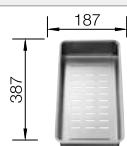

Multifunkční miska

231 396