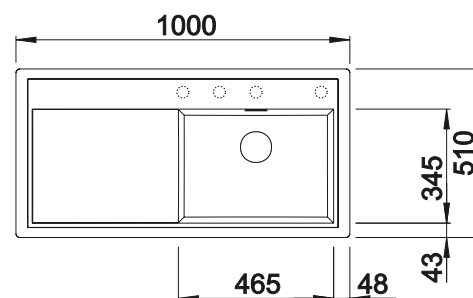

○ předfrézované otvory k proražení
Hloubka dřezu 190 mm

Volitelné příslušenství

kompozitní krájecí deska jasan

229411

víceúčelová nerezová miska

223077

BLANCO UNIT s BLANCO ZENAR XL 6 S

BLANCO AVONA-S

viz. strana 237

BLANCO BOTTON II 30/2

viz. strana 308