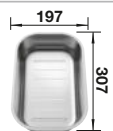

Volitelné příslušenství

děrovaná nerezová miska

240 729