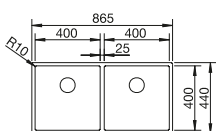

V dodávce			Manuální InFino bez excentrického ovládání
Technické upozornění: Okraj dřezu pro spodní montáž není v rozích uzavřen.	odtoková armaturas prostorově úspornou trubkou, sítkový ventil InFino 2 x 3 1/2", přípeňovací sada	odtoková armatura s prostorově úspornou trubkou, sítkový ventil InFino 2 x 3 1/2", přípeňovací sada	odtoková armatura s prostorově úspornou trubkou, sítkový ventil InFino 2 x 3 1/2", přípeňovací sada

Volitelné příslušenství		
 krájecí deska, satinované bezpečnostní sklo, bílé 225 333	 nerezová miska 219 649	 sklopňá mřížka 238 482

BLANCO UNIT s BLANCO CLARON-U	
 BLANCO drink.filter EVOL-S Pro Není k dispozici ve všech zemích.	 BLANCO SOLON-IF viz. strana 309