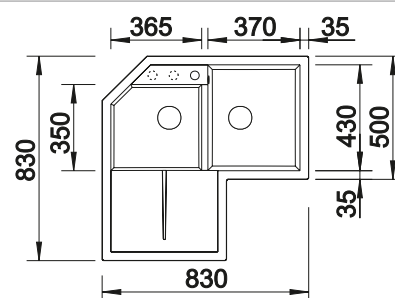

Technický výkres

○ předfrézované otvory k proražení
Hloubka dřezu 190/130 mm
Výřez podle šablony.

Volitelné příslušenství

krájecí deska z masivního buku

218313

krájecí deska z vysoce kvalitního plastu, bílá

217611

Rohová miska

235866

BLANCO UNIT s BLANCO METRA 9 E

BLANCO LINUS-S

viz. strana 255

BLANCO SOLON-IF

viz. strana 309