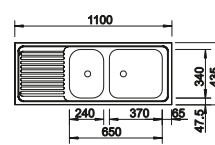

V dodávce

bez excentru

odtoková sada 2 x 1 ½", zátkový ventil

Poznámky k instalaci:

Objednávejte 1 ½" dvojitou odtokovou sadu samostatně.

Nerezové dřezy