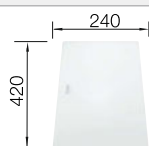

Volitelné příslušenství

krájecí deska, satinované bezpečnostní sklo, bílé

225 333