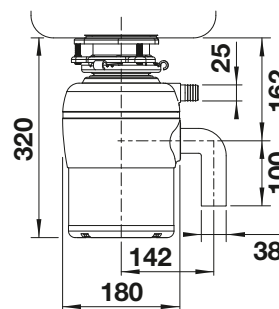

## Technický výkres

Je požadován 3 1/2" odtokový otvor dřezu

Váha výrobku: 7,4 kg

Pevný přívodní napájecí kabel 90 cm

Tlačítko Reset ve spodní části drtiče (přístupné)