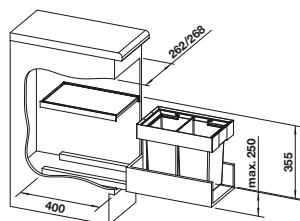

- Široká škála modelů pro všechny běžné rozměry dřezových skříněk s jednou zásuvkou
- Různorodé možnosti třídění a skladování odpadu díky flexibilním kombinacím nádob
- Vysoká stabilita a hygiena díky řešení rámu se zavěšenými nádobami
- Jednoduchá montáž bez vyměřování nebo předvrtávání
- Obsažené výsuvné víko systému lze použít jako praktické odkládací místo
- Moderní design s využitím kvalitního hliníku
- Snadné čištění všech částí díky velkým a hladkým povrchům
- Volitelné příslušenství umožňuje vytvářet ze systému individuální řešení

reddot award 2017
winner

Rozměr skřínky mm	300	300
BLANCO FLEXON II	30/2	30/1
	521 467	521 542
Objem	16 l	19 l