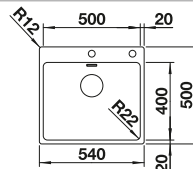

V dodávce InFino s excentrickým ovládáním

odtoková a přepadová sada s trubkou pro úsporu místa, 3 1/2" síťkový ventil InFino s excentrickým ovládáním výpusti (Push Control), přípeňovací sada (těsnění není součástí dodávky)

Poznámky k instalaci:

Další dodatečný otvor je možný. Dodatečný otvor musí provést odborná firma.