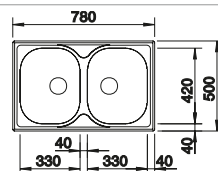

## Nerez

- Funkční design
- Prostorný dřez
- Se sítkovým ventilem 3 1/2"

Rozměr skřínky mm	800	800	450
BLANCO TIPO	8	8 Compact	45
<b>Horní montáž</b> 			
	Dřez oboustranný	Dřez oboustranný	Dřez oboustranný
 přírodní lesk	511 924	513 459	525 320
Hloubka dřezu	160/160 mm	170/170 mm	160 mm