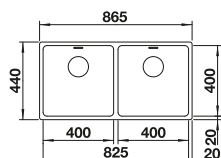

V dodávce Manuální InFino bez excentrického ovládání

odtoková sada s prostorově úspornou trubkou, 2 x 3 1/2" síťkový ventil InFino, sada upevňovacích prvků

Volitelné příslušenství			BLANCO UNIT s BLANCO ANDANO-U	
kompozitní krájecí deska jasan	Multifunkční nerezová miska	víceúčelový nerezový koš	BLANCO SONEA-S Flexo	BLANCO FLEXON II Low 80/3
230700	227692	223297	viz. strana 236	viz. strana 303

Nerezové dřezy