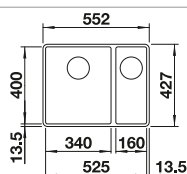

BLANCO SUBLINE-F

SILGRANIT

Silgranitové dřezy

- Dřezy pro moderní plánování kuchyně
- Nadčasově elegantní, přímočarý design dřezu
- Vysoce kvalitní výbava s přepadem C-overflow a odtokovým systémem InFino – elegantně zabudované, obzvlášť snadné na údržbu
- K dostání rozmanité volitelné příslušenství

Rozměr skříňky mm	600	600	500	400
BLANCO SUBLINE-F	340/160-F	500-F	400-F	320-F
Spodní montáž pod okraj desky				
Montáž do roviny s pracovní deskou				
	Dřez vlevo			
černá	525984	525994	525988	525982
antracit	523568	523532	523475	523416
šedá skála	523569	523533	523495	523417
NOVINKA šedá vulkán	527344	527352	527348	527342
aluminium	523570	523534	523496	523418
bílá	523571	523535	523497	523419
NOVINKA bílá soft	527161	527169	527165	527159
kávová	523573	523537	523499	523421
Hloubka dřezu	190/130 mm	190 mm	190 mm	190 mm

Rádus dřezu

Upozornění:
Je-li tloušťka pracovní desky větší než 15 mm, musí být ve spodní části desky vyříznut prostor pro přepad
Detailní rozměry týkající se modelu a výkresy společně s informacemi pro výřez najdete online na www.blanco.com.

Upozornění:
Je-li tloušťka pracovní desky větší než 15 mm, musí být ve spodní části desky vyříznut prostor pro přepad
Detailní rozměry týkající se modelu a výkresy společně s informacemi pro výřez najdete online na www.blanco.com.

Upozornění:
Je-li tloušťka pracovní desky větší než 15 mm, musí být ve spodní části desky vyříznut prostor pro přepad
Detailní rozměry týkající se modelu a výkresy společně s informacemi pro výřez najdete online na www.blanco.com.

Upozornění:
Je-li tloušťka pracovní desky větší než 15 mm, musí být ve spodní části desky vyříznut prostor pro přepad
Detailní rozměry týkající se modelu a výkresy společně s informacemi pro výřez najdete online na www.blanco.com.

V dodávce