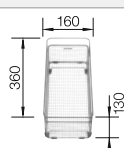

víceúčelový nerezový koš
223 297