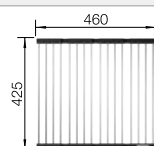

sklopná mřížka
238 482