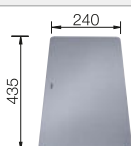

krájecí deska z bezpečnostního skla

227697