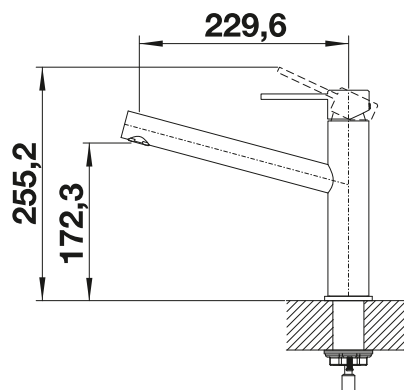

Technický výkres

Průtok 13.4 l