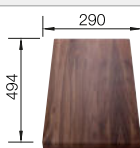

zvýšená krájecí deska, ořechový masív

225 331