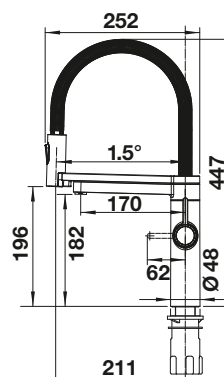

Technický výkres

Průtok 9.2 l

V dodávce

Systém:

- vysoce kvalitní filtrační systém BWT, skládá se z filtrační hlavy a vícestupňové filtrační kartuše
- ovládací skříňka s indikátorem zbytkové kapacity filtru

Baterie:

- výtokové raménko otočné o360°
- samostatné raménko otočné o180° pro filtrovanou vodu
- nutný otvor pro baterii oØ35mm
- kartuš s keramickým těsněním
- různé flexibilní připojovací hadice a spojovací prvky pro velmi snadnou a bezpečnou montáž
- patentovaný perlátor pro výrazně nižší usazování vodního kamene
- stabilizační deska pro zvýšení stability kuchyňské baterie při montáži do nerezového dřezu

*Není k dispozici ve všech zemích. Pro další informace kontaktujte prosím svého BLANCO partnera.

Volitelné příslušenství

128 434

Doporučený dávkovač saponátu

viz. strana 285

Systém třídění odpadu

viz. strana 297