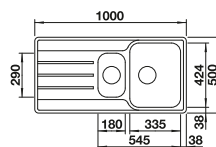

V dodávce

bez excentru

odtoková sada s prostorově úspornou trubkou, 2 x 3 ½" sítkový ventil

Nerezové dřezy