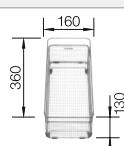

Hloubka dřezu 185/130 mm  
Výřez podle šablony.

Volitelné příslušenství

krájecí deska z masivního javoru

232 841

víceúčelový nerezový koš

223 297

BLANCO UNIT s BLANCODELTA II

BLANCO LINEE-S