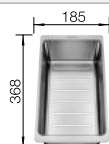

víceúčelová nerezová miska