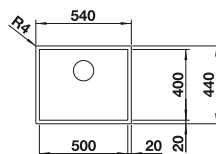

Upozornění: dostupné rovněž v provedení pro zabudování do roviny.

Upozornění: dostupné rovněž v provedení pro zabudování do roviny.

Upozornění: dostupné rovněž v provedení pro zabudování do roviny.

Rádus dřezu

* Upozornění k rozsahu dodávky: pro modely pro spodní montáž je v případě použití ovládání výpusti dřezu s táhlem nutná sada pro dovybavení táhlem. Doporučujeme: položka č. 232459

* Upozornění k rozsahu dodávky: pro modely pro spodní montáž baterii je v případě použití ovládání výpusti dřezu s táhlem nutná sada pro dovybavení táhlem. Doporučujeme: položka č. 232459

* Upozornění k rozsahu dodávky: pro modely pro spodní montáž je v případě použití ovládání výpusti dřezu s táhlem nutná sada pro dovybavení táhlem. Doporučujeme: položka č. 232459

Pro instalaci kuchyňské baterie, ovládání výpusti dřezu nebo dávkovače mycího prostředku do laminovaných pracovních desek je nutná pružná těsnicí páska, položka č. 120055.

Pro instalaci kuchyňské baterie, ovládání výpusti dřezu nebo dávkovače mycího prostředku do laminovaných pracovních desek je nutná pružná těsnicí páska, položka č. 120055.

Pro instalaci kuchyňské baterie, ovládání výpusti dřezu nebo dávkovače mycího prostředku do laminovaných pracovních desek je nutná pružná těsnicí páska, položka č. 120055.

V dodávce

odtoková armatura s prostorově úspornou trubkou, sítkový ventil InFino 3 1/2", připevňovací sada

Manuální InFino bez excentrického ovládání