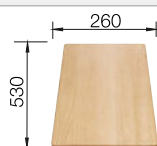

Volitelné příslušenství

krájecí deska z masivního buku

218313