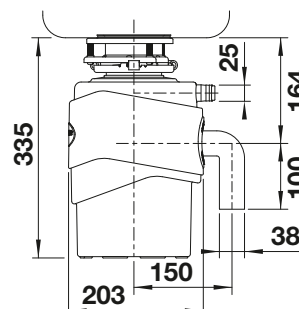

## Technický výkres

Je požadován 3 1/2" odtokový otvor dřezu  
 Váha výrobku: 10,6 kg  
 Pevný přívodní napájecí kabel 90 cm  
 Tlačítko Reset ve spodní části drtiče (přístupné)