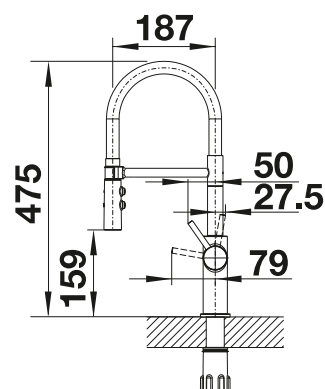

BLANCO CATRIS-S Flexo

- Klasické linie kombinovány s poloprofesionálním designem a vybavením
- Pružná černá hadice poskytuje optimální rozsah pohybu
- Sprcha se dvěma perlátory a integrovaným zastavením proudu: jednoduché přepínání z provzdušňovaného proudu na silný oplachovací proud
- Přesný magnetický držák zajišťuje pohodlné odkládání hadice
- Díky malé výšce je výborně kombinovatelná s horními skříňkami
- Také v provedení s černým matným povrchem

PVD		
	PVD steel	525 792
Kovový povrch		
	chrom	525 791
Speciální barvy		
	černá matná	525 793

Výsuvná sprcha s přepínáním Výsuvná sprcha

Technický výkres

Průtok 7.8 l

V dodávce

- Raménko lze otočit o 360° pro větší dosah
- Požadován otvor na baterii Ø 35 mm
- Kartuše s keramickým těsněním
- Plastová sprcha
- Černá hadice ze silikonu
- Pružné přípojovací hadice dlouhé 450 mm a 3/8" matice pro obzvláště snadnou a bezpečnou instalaci
- Patentovaný perlátor pro redukci usazování vodního kamene
- Stabilizační deska pro vyšší stabilitu baterie při montáži do nerezových dřezů
- Se zpětným ventilem, což zabraňuje zpětnému toku podle normy EN 1717
- Certifikace LGA
- Certifikace DVGW

Volitelné příslušenství

filtr pro rohový ventil

128434

Doporučený dávkovač saponátu

BLANCO LATO

viz. strana 285