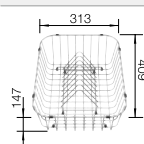

Volitelné příslušenství

koš na nádobí s držákem talířů (vyjímatelný)

507 829