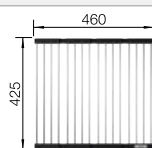

sklopná mřížka

238 482