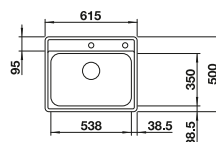

V dodávce

s excentrickým ovládním

odtoková sada s prostorově úspornou trubkou, 3 1/2" sítkový ventil s excentrickým ovládním výpusti (otočné ovládním chrom)