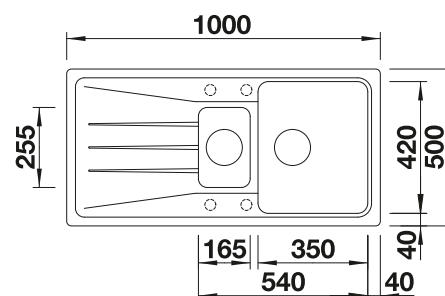

Technický výkres

○ předfrézované otvory k proražení
Hloubka dřezu 190/120 mm

Volitelné příslušenství

218 313

217 611

223 297

BLANCO UNIT s BLANCO SONA 6 S

viz. strana 265

viz. strana 306