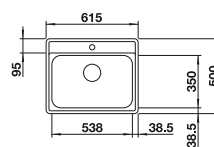

V dodávce	bez excentru
odtoková sada s prostorově úspornou trubkou, 2 x 3 1/2" sítkový ventil	odtoková sada s prostorově úspornou trubkou, 3 1/2" sítkový ventil