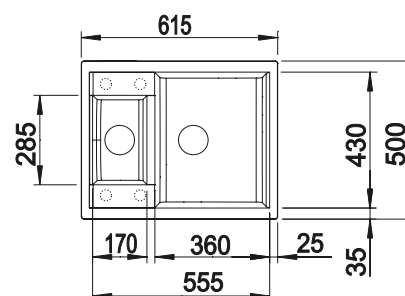

Technický výkres

○ předfrézované otvory k proražení
Hloubka dřezu 190/130 mm

Volitelné příslušenství

krájecí deska z masivního buku

218313

krájecí deska z vysoce kvalitního plastu, bílá

217611

víceúčelová nerezová miska

217796

BLANCO UNIT s BLANCO METRA 6

BLANCO LINUS-S

viz. strana 255

BLANCO SELECT II 60/3

viz. strana 296