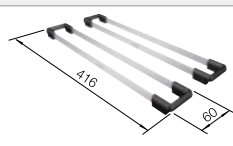

### Volitelné příslušenství

kompozitní krájecí deska jasan

230 700

Multifunkční miska

227 689

dva pojezdy TOP

235 906