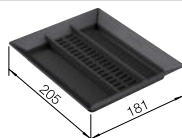

## Volitelné příslušenství

BLANCO SELECT Clip držák sáčků na odpad  
521 300

SELECT univerzální box  
229 342

AktivBio-víko pro nádobu 8 l  
524 220

BLANCO MOVEX nožní ovládací  
519 357