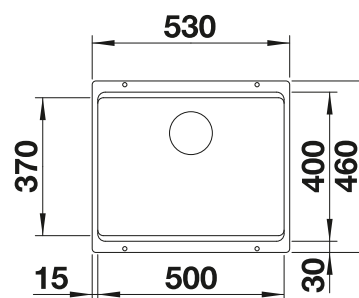

Hloubka dřezu 200 mm  
Rádus výřezu: 20 mm

Volitelné příslušenství

kompozitní krájecí deska jasan

230 700

Odkapávací plocha

230 734

krájecí deska z bezpečnostního  
skla

227 697