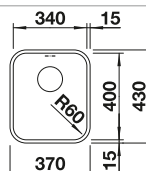

V dodávce	bez excentru

odtoková sada s prostorově úspornou trubkou, 3 1/2" síťový ventil, sada upevňovacích prvků