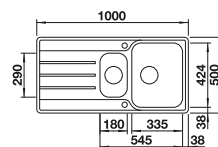

Rozměr skříňky mm	<b>600</b>
<b>BLANCO LEMIS 6 S-IF</b>	
IF- s plochým okrajem 	
	Dřez oboustranný
 kartáčovaný	523 033
Hloubka dřezu	205/145 mm