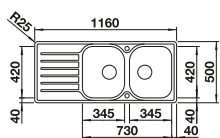

V dodávce	s excentrickým ovládáním		
	odtoková a přepadová sada s prostorově úspornou trubkou, sítkový ventil 2 x 3 1/2" excentrické ovládání výpusti (otočné ovládání) pro 1 dřez	odtoková a přepadová sada s prostorově úspornou trubkou, 3 1/2" sítkový ventil, excentrické ovládání	odtoková a přepadová sada s prostorově úspornou trubkou, 3 1/2" sítkový ventil, excentrické ovládání