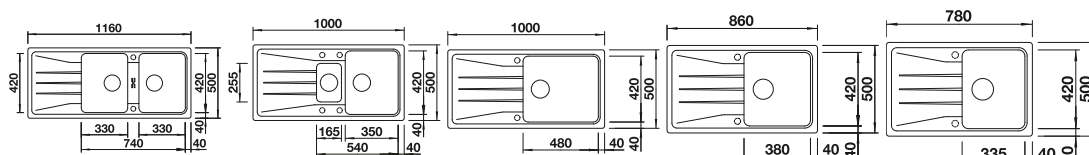

V dodávce	bez excentru				
	odtoková sada s prostorově úspornou trubicou, síťový ventil 2 x 3 ½"	odtoková sada s prostorově úspornou trubicou, síťový ventil 2 x 3 ½"	odtoková sada s prostorově úspornou trubicou, síťový ventil 3 ½"	odtoková sada s prostorově úspornou trubicou, síťový ventil 3 ½"	odtoková sada s prostorově úspornou trubicou, síťový ventil 3 ½"

Volitelné příslušenství

krájecí deska z masivního buku

218 313

krájecí deska z vysoce kvalitního plastu, bílá

217 611

víceúčelový nerezový koš

223 297

BLANCO UNIT s BLANCO SONA

BLANCO TIVO-S

viz. strana 265

BLANCO BOTTON Pro 60/3 Automatic

viz. strana 306