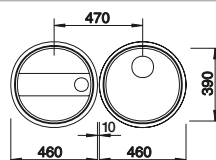

V dodávce

bez excentru

odtoková sada s prostorově úspornou trubkou, se sítkovým ventilem 3 1/2", odkapávací plocha těsnění

Poznámky k instalaci:

V případě spodní montáže bez přesahu je nutný výřez o $\varnothing$ 424 mm.

Rozdílný směr kartáčování pro odkapávací plochu (podélné) a dřez (kruhové) je daný výrobou