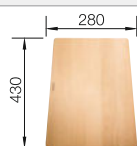

Volitelné příslušenství

krájecí deska z masivního buku

514544