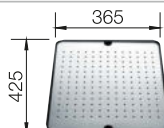

odkapávací vana z kvalitního plastu s nerezovou vložkou

513485