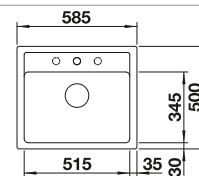

V dodávce **bez excentru**

Odtoková armatura s prostorově úspornou trubkou, 2 x 3 1/2" sítkový ventil

odtoková armatura s prostorově úspornou trubkou, sítkový ventil 3 1/2"