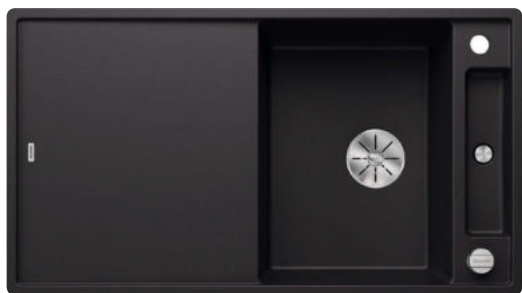

BLANCO AXIA III 5 S

SILGRANIT

- Možnost plynulých, ergonomických pracovních postupů podél dvou os
- Design vyznačující se čistými liniemi a obzvláště úzkým, plochým okrajem
- Úzký rádius pro maximální využití ploch a prostoru
- Posuvná jasanová kompozitní krájecí deska pro přípravu surovin a jejich vhození přímo do kuchyňského nádobí
- Vybaveno kvalitním ovládním výpusti, skrytým přepadem C-overflow a odtokovým systémem InFino – elegantně integrované a s velmi snadnou údržbou

500 mm
Rozměr skříňky

Horní montáž

		V dodávce	Dřez oboustranný
	černá	s dřevěnou krájecí deskou se skleněnou krájecí deskou	525 845 525 844
	antracit	s dřevěnou krájecí deskou se skleněnou krájecí deskou	523 205 523 215
	šedá skála	s dřevěnou krájecí deskou se skleněnou krájecí deskou	523 206 523 216
	šedá vulkán	s dřevěnou krájecí deskou se skleněnou krájecí deskou	527 223 527 222
	aluminium	s dřevěnou krájecí deskou se skleněnou krájecí deskou	523 207 523 217
	bílá	s dřevěnou krájecí deskou se skleněnou krájecí deskou	523 209 523 219
	bílá soft	s dřevěnou krájecí deskou se skleněnou krájecí deskou	527 040 527 039
	tartufo	s dřevěnou krájecí deskou se skleněnou krájecí deskou	523 212 523 222
	kávová	s dřevěnou krájecí deskou se skleněnou krájecí deskou	523 214 523 224

Silgranitové dřezy

V dodávce

InFino s excentrickým ovládním

kompozitní krájecí deska s jasanovou dýhou, odtoková sada s prostorově úspornou trubkou, 3 1/2" sítkový ventil InFino s excentrickým ovládním výpusti (otočné ovládní)

nebo

skleněná krájecí deska bílá, odtoková sada s prostorově úspornou trubkou, 3 1/2" sítkový ventil InFino s excentrickým ovládním výpusti (otočné ovládní)

Technický výkres