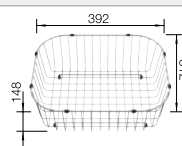

### Volitelné příslušenství

krájecí deska z masivního buku

218313

krájecí deska z vysoce kvalitního plastu, bílá

217611

koš na nádobí, nerez

220573