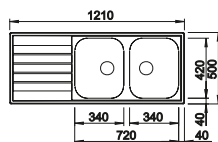

V dodávce	bez excentru
odtoková a přepadová sada s prostorově úspornou trubkou, 2 x 3 1/2" sítkové ventily	odtoková a přepadová sada s prostorově úspornou trubkou, 3 1/2" sítkový ventil