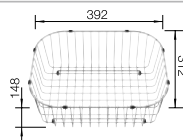

koš na nádobí, nerez

220573