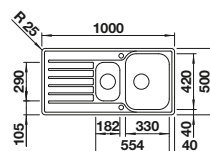

BLANCO LANTOS II 6 S-IF

Nerez

- Široká řada dřezů s čistými tvary
- Elegantní IF plochý okraj dřezu pro montáž do roviny nebo horní montáž
- Praktická přídatná vanička s volitelnou děrovanou nerezovou miskou
- Uživatelsky komfortní dřez díky velké odkapové ploše
- Oboustranné provedení
- S 3 1/2" síťkovými ventily z nerezové oceli

Rozměr skříňky mm	600
BLANCO LANTOS II 6 S-IF	
IF- s plochým okrajem	
	Dřez oboustranný
kartáčovaný	526628
Hloubka dřezu	170/90 mm

V dodávce

Děrovaná nerezová miska, odtoková sada s prostorově úspornou trubicí, 2 x 3 1/2" odtokový síťkový ventil s integrovaným excentrickým ovládním výpusti (otočné ovládní) pro hlavní dřez

Volitelné příslušenství

220573

BLANCO UNIT s BLANCO LANTOS II 6 S-IF

viz. strana 272

viz. strana 306