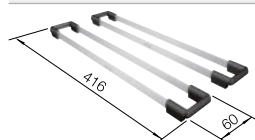

- po umístění na okraji vaničky vytvoří pojezdy můstek přes dřez a vznikne tak ještě druhá pracovní plocha
- další využití na pracovní desce (například jako podložka pro hrnce)
- z vysoce kvalitní nerezové oceli
- doporučujeme pro BLANCO SUBLINE a PLEON z materiálu SILGRANIT a dále pro ANDANO, SUPRA,