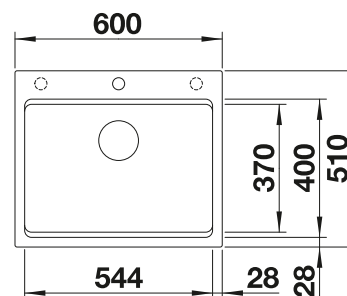

○ předfrézované otvory k proražení
Hloubka dřezu 220 mm

2 x ETAGON nerezové pojedy, odtoková armatura s prostorově úspornou trubkou, sítkový ventil InFino 3 1/2" s integrovaným ovládním výpusti (táhlo)

Volitelné příslušenství

kompozitní krájecí deska jasan

230 700

BLANCO UNIT s BLANCO ETAGON 6 Black Edition

BLANCO drink.filter EVOL-S Pro

Není k dispozici ve všech zemích.

BLANCO SELECT II XL 60/3

viz. strana 296