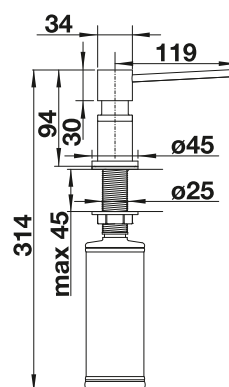

Technický výkres

požadovaný otvor 35 mm
objem: 300 ml

V dodávce