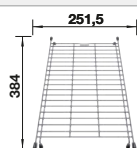

Volitelné příslušenství

Mřížka do dřezu

234795