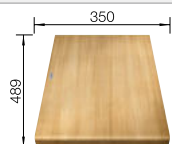

kompozitní zvýšená krájecí deska jasan