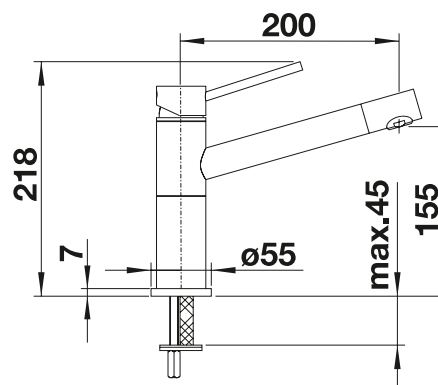

Technický výkres

Průtok 15 l