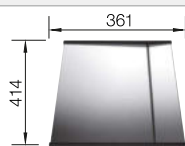

vkładatelný odkap z nerez
223 067