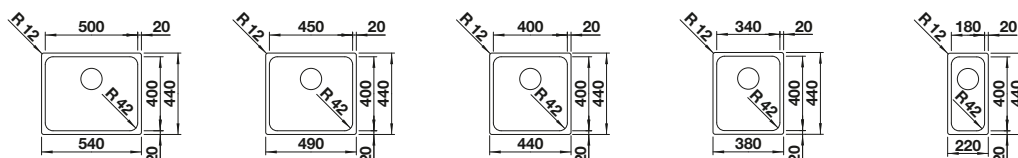

V dodávce Manuální InFino bez excentrického ovládání

odtoková armatura s prostorově úsporně trubkou, sítkový ventil InFino 3 1/2", přípeňovací sada

Volitelné příslušenství

239 449

514 238

230 734

BLANCO UNIT s BLANCO SOLIS-IF

viz. strana 260

viz. strana 300