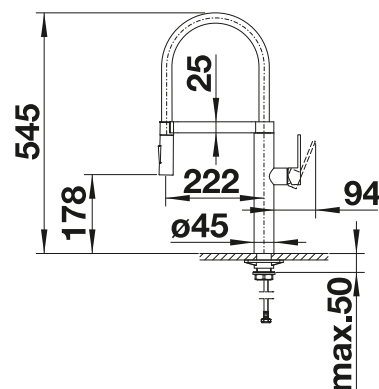

BLANCOCULINA-S

- Poutavý design s mimořádnými akcenty
- Subtilní nerezová pružina umožňuje pohodlnou manipulaci v prostoru dřezu
- Komfortní aretace hadice pomocí přesného magnetického držáku
- Dva režimy proudu – funkce sprchy opatřena popky proti tvorbě vápenných usazenin
- Příjemné, paprskové proudění vody

reddot design award
winner 2011

iF
product design award
2012

Kovový povrch		
	chrom	517 597
	nerez imitace	517 598

Výsuvná sprcha s přepínáním

Výsuvná sprcha

Technický výkres

Průtok 8.5 l

V dodávce

- Raménko lze otočit o 360° pro větší dosah
- Požadován otvor na baterii Ø 35 mm
- S keramickou kartuší
- Sprchová hadice s kovovým opláštěním
- Pružné přípojovací hadice dlouhé 450 mm a 3/8" matice pro obzvláště snadnou a bezpečnou instalaci
- Stabilizační deska pro vyšší stabilitu baterie při montáži do nerezových dřezů
- Se zpětným ventilem, což zabraňuje zpětnému toku podle normy EN 1717
- Certifikace LGA
- Certifikace DVGW

Baterie

Volitelné příslušenství

filtr pro rohový ventil

128434

Doporučený dávkovač saponátu

dávkovač mycího prostředku
BLANCO PIONA

viz. strana 284