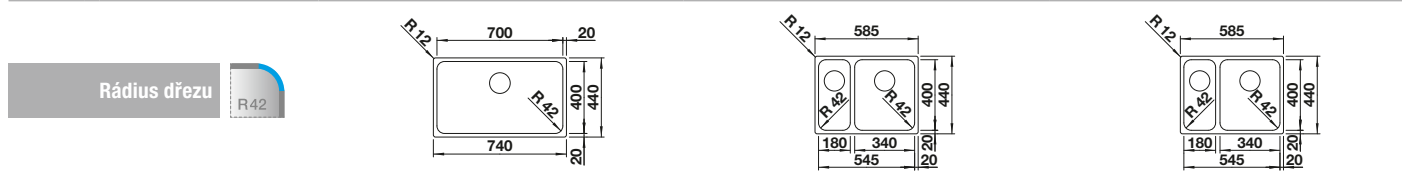

V dodávce			Manuální InFino bez excentrického ovládání
	odtoková sada s prostorově úspornou trubkou, sítkový ventil InFino 3 1/2", přípeňovací sada	odtoková sada s prostorově úspornou trubkou, sítkový ventil InFino 2 x 3 1/2", přípeňovací sada	odtoková sada s prostorově úspornou trubkou, sítkový ventil InFino 2 x 3 1/2", přípeňovací sada

Volitelné příslušenství			BLANCO UNIT s BLANCO SOLIS-IF	
 krájecí deska bambus 239 449	 koš na nádobí, nerez 514 238	 Odkapávací plocha 230 734	 BLANCO CANDOR-S viz. strana 260	 BLANCO FLEXON II 60/3 viz. strana 300

Nerezové dřezy