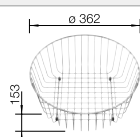

koš na nádobí, nerez

220574