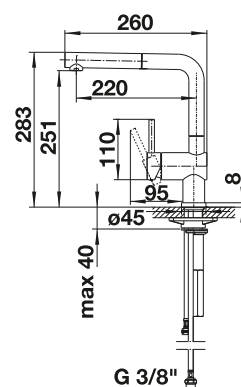

Technický výkres

Průtok 9.6 l

V dodávce

- Otočné raménko o 140°
- Je zapotřebí otvor o průměru 35 mm
- Kartuš s keramickým těsněním
- Sprchová hadice s kovovým opletením
- Pružné přípojovací hadice o délce 450 mm a s 3/8" maticí pro mimořádně snadnou a bezpečnou montáž
- Patentovaný perlátor podstatně redukuje usazování vodního kamene
- Stabilizační podložka zvyšuje stabilitu baterie při montáži do nerezových dřezů
- Sériově vybavena zpětným ventilem a tedy zabezpečena proti zpětnému nasátí špinavé vody podle EN 1717
- Certifikace LGA
- Certifikace DVGW

Baterie

Volitelné příslušenství

filtr pro rohový ventil

128434

Set -perlátory čirý/perlivý proud, klíč pro vysokotlaké baterie

521746

vodící tyč sprchové hadice pro kuchyňské baterie

511920

Doporučený dávkovač saponátu

BLANCO LATO

viz. strana 285