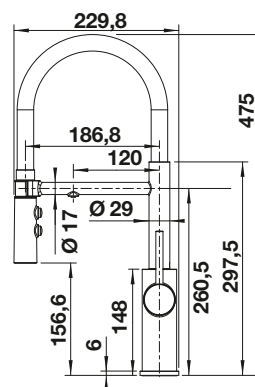

Technický výkres

V dodávce

Směšovací baterie:

- otočné ramínko o 360° pro větší dosah
- Je zapotřebí otvor o průměru Ø 35 mm
- Kartuš s keramickým těsněním
- Sprchová koncovka z plastu
- Černá silikonová hadice
- Pružné připojovací hadice o délce 700 mm and 3/8" maticí pro filtrovanou vodu a 1/2" maticí pro studenou/teplou vodu
- Patentovaný perlátor podstatně redukuje usazování vodního kamene
- Stabilizační podložka zvyšuje stabilitu baterie při montáži do nerezových dřezů
- Sériově vybavena zpětným ventilem a tedy zabezpečena proti zpětnému nasátí špinavé vody podle EN

Filtrační systém není součástí dodávky.

Baterie

Volitelné příslušenství

527 453

128 434

NOVINKA

Doporučený dávkovač saponátu

viz. strana 285