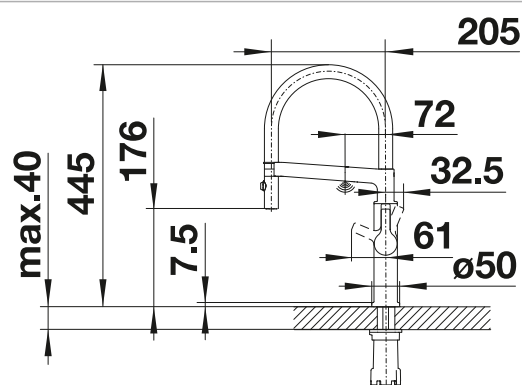

BLANCO SOLENTA-S Senso ovládací páka vlevo

- Téměř profesionální design s vysokým komfortem ovládání
- Manuální nebo bezkontaktní ovládání start-stop se senzorovou technologií
- Senzor přiblížení v raménku spršky zabraňuje nechtěnému spuštění
- Provedení s pákou vlevo pro dokonalé sladění s polohou dřezu
- Velmi kvalitní nerezový kryt hadice pro větší stabilitu, snadnější pohyb a čištění
- Vysouvací sprcha se dvěma perlátory a magnetickým uchycením: snadné přepínání z provzdušňovaného proudu na silný oplachovací proud
- Provedení PVD Steel – snadné čištění, odolnost proti skvrnám a opotřebením

Výsuvná sprcha

Senzorická baterie

Zdroj napájení

PVD		
	PVD steel	523 127
Kovový povrch		
	chrom	523 126

Technický výkres

Průtok 6.9 l

V dodávce

- Připraveno pro připojení na 230 V
- Raménko lze otočit o 140° pro větší dosah
- Požadován otvor na baterii Ø 35 mm
- S keramickou kartuší
- Sprchová hadice s kovovým opláštěním
- Pružné připojovací hadice dlouhé 450 mm a 3/8" matice pro obzvláště snadnou a bezpečnou instalaci
- Patentovaný perlátor pro redukci usazování vodního kamene
- Stabilizační deska pro vyšší stabilitu baterie při montáži do nerezových dřezů
- Se zpětným ventilem, což zabraňuje zpětnému toku podle normy EN 1717
- Certifikace LGA
- Certifikace DVGW

Baterie

Volitelné příslušenství

filtr pro rohový ventil

128434

Doporučený dávkovač saponátu

BLANCO LATO

viz. strana 285