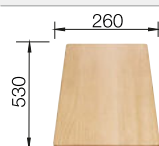

Volitelné příslušenství

krájecí deska z masivního buku

218313