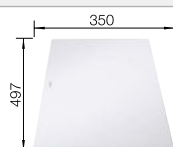

skleněná krájecí deska, bílá

kompozitní krájecí deska s jasanovou dýhou, odtoková sada s prostorově úspornou trubkou, 3 1/2" síťkový ventil InFino s excentrickým ovládním výpusti (otočné ovládním)

nebo

skleněná krájecí deska bílá, odtoková sada s prostorově úspornou trubkou, 3 1/2" síťkový ventil InFino s excentrickým ovládním výpusti (otočné ovládním)