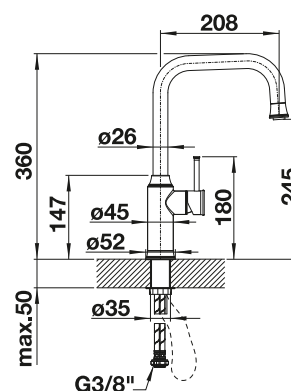

Technický výkres

Průtok 8.4 l

V dodávce

- Otočné raménko o 190°
- Je zapotřebí otvor o průměru 35 mm
- Kartuš s keramickým těsněním
- Sprchová hadice s textilním opletením
- Pružné přípojovací hadice o délce 450 mm a s 3/8" maticí pro mimořádně snadnou a bezpečnou montáž
- Patentovaný perlátor podstatně redukuje usazování vodního kamene
- Stabilizační podložka zvyšuje stabilitu baterie při montáži na nerezových dřezech
- Sériově vybavena zpětným ventilem a tedy zabezpečena proti zpětnému nasátí špinavé vody podle EN 1717
- Průtok: 8 litrů/minutu při tlaku 3 bary (baterie šetřící vodu podle DIN EN 817)
- Certifikace LGA
- Certifikace DVGW

Volitelné příslušenství

filtr pro rohový ventil

128 434

vodící tyč sprchové hadice pro kuchyňské baterie

511 920

Doporučený dávkovač saponátu

dávkovač mycího prostředku BLANCO LIVIA viz. strana 284

Doporučené ovládání výpusti

ovládací knoflík táhla BLANCO LIVIA chrom viz. strana 330