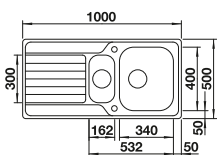

# BLANCO DINAS

Nerez

- Harmonický, nadčasový design
- Prostorný dřez plus přídatná vanička
- Funkční odkapová plocha
- Oboustranné provedení
- 3 ½" sítkový ventil
- S excentrickým ovládním výpusti

Rozměr skřínky mm	600	600	600
BLANCO DINAS	6 S	XL 6 S	XL 6 S Compact
<b>Horní montáž</b> 			
	Dřez oboustranný	Dřez oboustranný	Dřez oboustranný
 kartáčovaný	523 379	524 255	525 120
Hloubka dřezu	195/145 mm	195 mm	195 mm