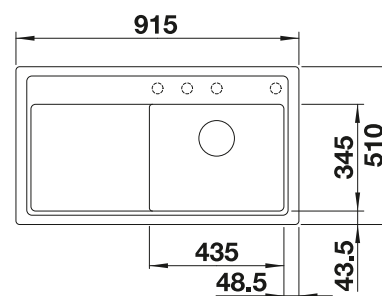

○ předfrézované otvory k proražení
Hloubka dřezu 190 mm

Volitelné příslušenství

kompozitní krájecí deska jasan

229421

krájecí deska z bezpečnostního skla

224629

víceúčelová nerezová miska

223 077

BLANCO UNIT s BLANCO ZENAR 5 S

BLANCO AVONA

viz. strana 238

BLANCO SELECT II 50/2

viz. strana 299