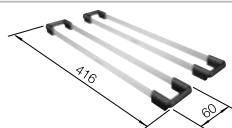

Volitelné příslušenství

dva pojezdy TOP

235906