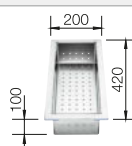

nerezová miska
219 649