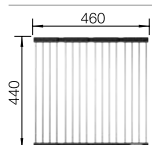

Příslušenství pro dřezy BLANCO.

Sklopná mřížka

- dá se umístit na odkapovou plochu, přes dřez nebo na pracovní desku
- ještě více rozšiřuje mnohostranné využití mycího centra, např. během odkapávání nádobí nebo při plnění nádob
- variabilní umístění na odkapové ploše, vaničce nebo mimo dřez

Vhodná až do rozměru vaničky 400 mm

238 482

Vhodná pro dřezy a vaničky šíře 420 mm

238 483

Rohová miska

- Mycí a odkapávací miska na potraviny a nádobí z velmi kvalitního plastu
- Praktické odkládání potřeb pro mytí nádobí
- Variabilní, ale stabilní umístění
- Efektivní a flexibilní využití dřezu

doporučujeme pro BLANCO DALAGO, METRA, ADON a PLEON

235 866

Pojezdy TOP

- po umístění na okraji vaničky vytvoří pojezdy můstek přes dřez a vznikne tak ještě druhá pracovní plocha
- další využití na pracovní desce (například jako podložka pro hrnce)
- z vysoce kvalitní nerezové oceli
- doporučujeme pro BLANCO SUBLINE a PLEON z materiálu SILGRANIT a dále pro ANDANO, SUPRA,

235 906