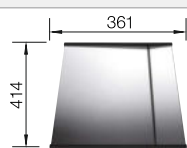

vkładatelný odkap z nerez
223 067