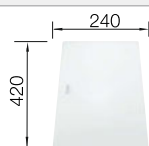

Volitelné příslušenství

krájecí deska, satínované bezpečnostní sklo, bílé
225 333