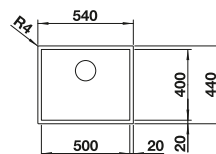

Upozornění: dostupné rovněž v provedení pro spodní montáž.

Upozornění: dostupné rovněž v provedení pro spodní montáž.

Upozornění: dostupné rovněž v provedení pro spodní montáž.

Rádus dřezu

* Upozornění k rozsahu dodávky: pro modely IF bez plochy pro baterii je v případě použití ovládání výpusti dřezu s táhlem nutná sada pro dovybavení táhlem. Doporučujeme: položka č. 232 459

Pro instalaci kuchyňské baterie, ovládání výpusti dřezu nebo dávkovače mycího prostředku do laminovaných pracovních desek je nutná pružná těsnicí páska, položka č. 120 055.

* Upozornění k rozsahu dodávky: pro modely IF bez plochy pro baterii je v případě použití ovládání výpusti dřezu s táhlem nutná sada pro dovybavení táhlem. Doporučujeme: položka č. 232459

Pro instalaci kuchyňské baterie, ovládání výpusti dřezu nebo dávkovače mycího prostředku do laminovaných pracovních desek je nutná pružná těsnicí páska, položka č. 120055.

* Upozornění k rozsahu dodávky: pro modely IF bez plochy pro baterii je v případě použití ovládání výpusti dřezu s táhlem nutná sada pro dovybavení táhlem. Doporučujeme: položka č. 232 459

Pro instalaci kuchyňské baterie, ovládání výpusti dřezu nebo dávkovače mycího prostředku do laminovaných pracovních desek je nutná pružná těsnicí páska, položka č. 120 055.

V dodávce

odtoková sada* s prostorově úspornou trubkou, sítkový ventil InFino 3 1/2", přípeňovací sada

Manuální InFino bez excentrického ovládání