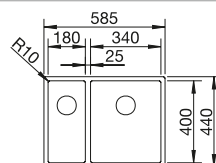

V dodávce			Manuální InFino bez excentrického ovládání
Technické upozornění: Okraj dřezu pro spodní montáž není v rozích uzavřen.	odtoková armaturas prostorově úspornou trubkou, sítkový ventil InFino 2 x 3 1/2", přípeňovací sada	odtoková armatura s prostorově úspornou trubkou, sítkový ventil InFino 2 x 3 1/2", přípeňovací sada	odtoková armatura s prostorově úspornou trubkou, sítkový ventil InFino 2 x 3 1/2", přípeňovací sada

Volitelné příslušenství		
 krájecí deska, satinované bezpečnostní sklo, bílé 225 333	 nerezová miska 219 649	 sklopňá mřížka 238 482

BLANCO UNIT s BLANCO CLARON-U	
 BLANCO drink.filter EVOL-S Pro Není k dispozici ve všech zemích.	 BLANCO SOLON-IF viz. strana 309