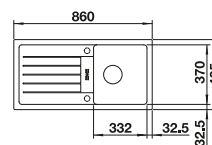

V dodávce

bez excentru

odtoková sada s prostorově úspornou trubkou, sítkový ventil 3 1/2"