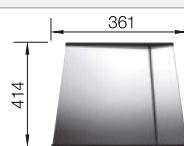

vkładatelný odkap z nerez
223 067