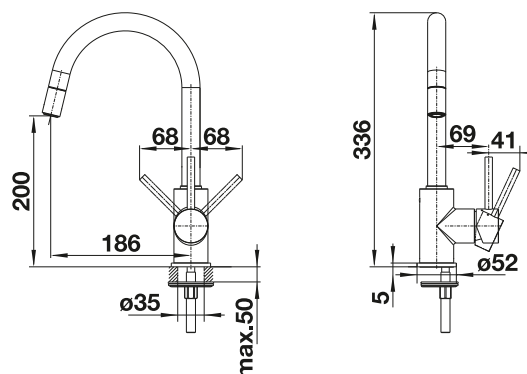

BLANCO MIDA-S

- Jemně zahnuté raménko na štíhlém, rovném těle
- Pro snadné plnění hrnců a váz
- Vhodná především ke kompaktním dřezům
- Rozšířený akční rádius díky vysokému raménku otočnému o 360 °
- Výsuvná sprška

Výsuvná sprška

Kovový povrch		
	chrom	521 454
SILGRANIT-Look		
	černá	526 146
	antracit	521 455
	NOVINKA šedá vulkán	526 967
	aluminium	521 456
	bílá	521 457
	NOVINKA bílá soft	526 968
	kávová	521 461
Speciální barvy		
	černá matná	526 653

Technický výkres

Průtok 10 l

V dodávce

- Otočné raménko o 360°
- Je zapotřebí otvor o průměru 35 mm
- Kartuš s keramickým těsněním
- Pružné přípojovací hadice o délce 350 mm a s 3/8" maticí pro mimořádně snadnou a bezpečnou montáž
- Sprchová hadice z plastu s nylonovým opletením
- Patentovaný perlátor podstatně redukuje usazování vodního kamene
- Stabilizační podložka zvyšuje stabilitu baterie při montáži do nerezových dřezů
- Sériově vybavena zpětným ventilem a tedy zabezpečena proti zpětnému nasátí špinavé vody podle EN 1717
- Certifikace LGA
- Certifikace DVGW

Baterie

Volitelné příslušenství

filtr pro rohový ventil

128 434

Set -perlátory čirý/perlivý proud, klíč pro vysokotlaké baterie

521 746

vodící tyč sprchové hadice pro kuchyňské baterie

511 920

Doporučený dávkovač saponátu

BLANCO LATO

viz. strana 285