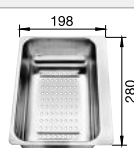

### Volitelné příslušenství

krájecí deska z masivního buku

218313

krájecí deska z vysoce kvalitního plastu, bílá

217611

víceúčelová nerezová miska

217796