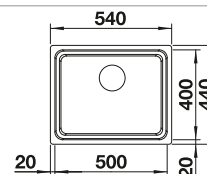

BLANCO ETAGON-U

Nerez

- Velkorysý etážový dřez s dalšími funkcemi
- Integrovaný stupínek poskytuje funkční plochu navíc
- Inovativní koncepce systému s mnohostranně využitelnými pojezdy ETAGON
- Vysoce kvalitní výbava se skrytým přepadem C–overflow a odtokovým systémem InFino – elegantně zabudované, obzvlášť snadné na údržbu

reddot award 2017
winner

Rozměr skříňky mm	800	600
BLANCO ETAGON-U	700-U	500-U
Spodní montáž pod pracovní desku		
hedvábný lesk	524 270	521 841
Hloubka dřezu	190 mm	190 mm

Rádus dřezu

V dodávce

Manuální InFino bez excentrického ovládání

2 x ETAGON nerezové pojezdy, odtoková armatura s prostorově úspornou trubkou, sítkový ventil InFino 3 1/2", přípeňovací sada

Volitelné příslušenství

230 700

231 396

230 734

BLANCO UNIT s BLANCO ETAGON-U

Není k dispozici ve všech zemích.

viz. strana 296