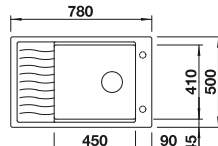

BLANCO ELON

SILGRANIT

- Kompaktní jednodřez
- Kompaktní a praktický XL dřez
- Inovativní rozšířitelná odkapávací plocha díky posuvné nerezové odkapávací mřížce
- Moderní, zvlněný design dřezu a příslušenství, vše vzájemně dokonale sladěné
- Součástí dodávky je multifunkční nerezová odkapávací mřížka
- Vysoce kvalitní výbava s odtokovým systémem InFino – elegantně zabudovaný, obzvláště snadný na údržbu
- Plocha pro baterii, praktické řešení také k montáži dřezu před okno
- Oboustranné provedení

Rozměr skříňky mm	800	600	450
BLANCO ELON	XL 8 S	XL 6 S	45 S
Horní montáž			
	Dřez oboustranný	Dřez oboustranný	Dřez oboustranný
černá	525 886	525 883	525 880
antracit	524 870	524 844	524 824
šedá skála	524 871	524 845	524 825
NOVINKA šedá vulkán	527 255	527 252	527 250
aluminium	524 872	524 846	524 826
bílá	524 874	524 848	524 828
NOVINKA bílá soft	527 072	527 069	527 067
tartufo	524 877	524 851	524 831
kávová	524 879	524 853	524 833
Hloubka dřezu	190 mm	190 mm	190 mm

Rádus dřezu

předfrézované otvory k proražení

V dodávce

Manuální InFino bez excentrického ovládání

odkapávací nerezová mřížka, odtoková sada s prostorově úspornou trubkou, sítkový ventil InFino 3 1/2"

Volitelné příslušenství

218 313

217 611

227 689

BLANCO UNIT s BLANCO ELON

viz. strana 249

viz. strana 308