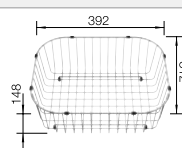

## Volitelné příslušenství

krájecí deska z masivního buku

218313

krájecí deska z vysoce kvalitního plastu, bílá

217611

koš na nádobí, nerez

220573