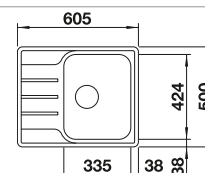

V dodávce

bez excentru

odtoková sada s prostorově úspornou trubkou, 3 ½" sítkový ventil