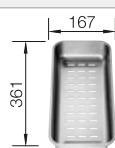

víceúčelová nerezová miska

223077

BLANCO UNIT s BLANCO ZENAR XL 6 S