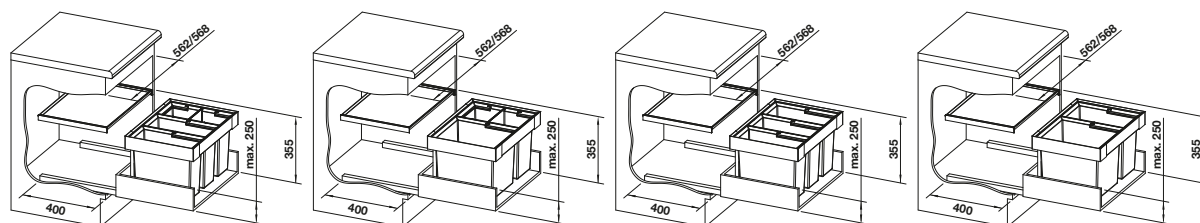

reddot award 2017  
winner

Rozměr skříňky mm	600	600	600	600
BLANCO FLEXON II	60/4	XL 60/3	60/3	60/2
	521 474	521 473	521 472	521 471
Objem	42 l	46 l	45 l	49 l