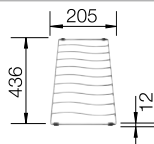

V dodávce

InFino s excentrickým ovládním

odkapávací nerezová mřížka, odtoková sada s prostorově úspornou trubkou, sítkový ventil InFino 3 1/2" s integrovaným ovládním výpusti (otočné ovládním)

odkapávací mřížka nerez