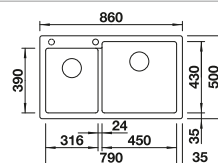

V dodávce

Manuální InFino bez excentrického ovládání

odtoková armatura s prostorově úspornou trubkou, sítkový ventil InFino 2 x 3 1/2"