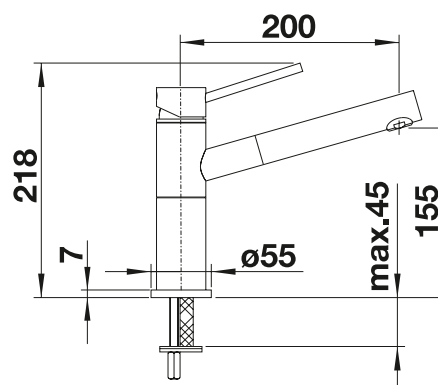

Technický výkres

Průtok 9 l