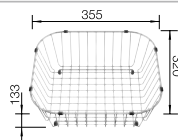

koš na nádobí, nerez

514238