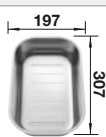

děrovaná nerezová miska

240729