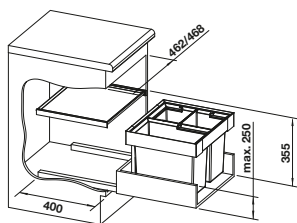

- Široká škála modelů pro všechny běžné rozměry dřezových skříňek s jednou zásuvkou
- Různorodé možnosti třídění a skladování odpadu díky flexibilním kombinacím nádob
- Vysoká stabilita a hygiena díky řešení rámu se zavěšenými nádobami
- Jednoduchá montáž bez vyměřování nebo předvrtávání
- Obsažené výsuvné víko systému lze použít jako praktické odkládací místo
- Moderní design s využitím kvalitního hliníku
- Snadné čištění všech částí díky velkým a hladkým povrchům
- Volitelné příslušenství umožňuje vytvářet ze systému individuální řešení

reddot award 2017
winner

Rozměr skříňky mm	500	500	450
BLANCO FLEXON II	50/3	50/2	45/2
	521 470	521 469	521 468
Objem	35 l	38 l	32 l

V dodávce

systém pro instalaci do zásuvek, víko systému, nádoba 1 x 19 l a 2 x 8 l, 1 x víko nádoby 8 l

systém pro instalaci do zásuvek, víko systému, nádoba 2 x 19 l

systém pro instalaci do zásuvek, víko systému, nádoba 2 x 16 l

Poznámky k instalaci

- Požaduje se spodní skříňka s krytem a výsuvem.
- Vestavná výška 355 mm nad dnem zásuvky, vestavná výška bez krytu systému 325 mm nad dnem zásuvky, vestavná hloubka 400 mm (vnitřní rozměry zásuvky).
- Maximální výška rámu 250 mm nad dnem zásuvky.
- Vhodné rovněž pro instalaci do spodních skříňek s rámem a panelovými dveřky s rámy

od 90 mm.

- Při plánování vezměte v úvahu vestavnou výšku systému třídění odpadu, výšku dna zásuvky, vestavnou hloubku dřezu s odtokovou armaturou a výsledné minimální rozměry spodní skříňky
- Minimální doporučená výška soklu pro montáž nožního ovládacího MOVEX: 100 mm.