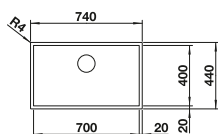

Upozornění: dostupné rovněž v provedení pro spodní montáž.

Upozornění: dostupné rovněž v provedení pro spodní montáž.

Upozornění: dostupné rovněž v provedení pro spodní montáž.

Rádus dřezu

* Upozornění k rozsahu dodávky: pro modely IF bez plochy pro baterii je v případě použití ovládání výpusti dřezu s táhlem nutná sada pro dovybavení táhlem. Doporučujeme: položka č. 232 459

Pro instalaci kuchyňské baterie, ovládání výpusti dřezu nebo dávkovače mycího prostředku do laminovaných pracovních desek je nutná pružná těsnicí páska, položka č. 120 055.

* Upozornění k rozsahu dodávky: pro modely IF bez plochy pro baterii je v případě použití ovládání výpusti dřezu s táhlem nutná sada pro dovybavení táhlem. Doporučujeme: položka č. 232459

Pro instalaci kuchyňské baterie, ovládání výpusti dřezu nebo dávkovače mycího prostředku do laminovaných pracovních desek je nutná pružná těsnicí páska, položka č. 120055.

* Upozornění k rozsahu dodávky: pro modely IF bez plochy pro baterii je v případě použití ovládání výpusti dřezu s táhlem nutná sada pro dovybavení táhlem. Doporučujeme: položka č. 232 459

Pro instalaci kuchyňské baterie, ovládání výpusti dřezu nebo dávkovače mycího prostředku do laminovaných pracovních desek je nutná pružná těsnicí páska, položka č. 120 055.

V dodávce

odtoková sada* s prostorově úspornou trubkou, sítkový ventil InFino 3 1/2", přípeňovací sada

Manuální InFino bez excentrického ovládání