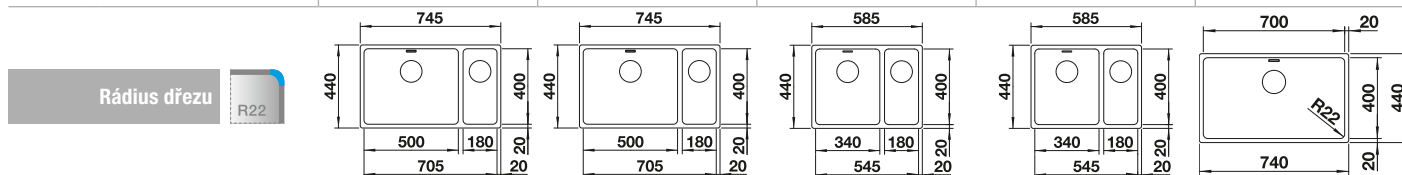

V dodávce	Manuální InFino bez excentrického ovládání				
Při instalaci kuchyňské směšovací baterie, ovládání výpusti dřezu nebo dávkovače mycího prostředku v laminovaných deskách je nutná pružná těsnicí páska, položka č. 120 055. Poznamenejte si informace o výřezu pro příslušný způsob zabudování.	odtoková sada s prostorově úspornou trubkou, sítkový ventil InFino 2 x 3 1/2", přípeňovací sada	odtoková sada s prostorově úspornou trubkou, sítkový ventil InFino 2 x 3 1/2", přípeňovací sada	odtoková sada s prostorově úspornou trubkou, 2 x 3 1/2" sítkový ventil InFino, přípeňovací sada	odtoková sada s prostorově úspornou trubkou, 2 x 3 1/2" sítkový ventil InFino, přípeňovací sada	odtoková sada s prostorově úspornou trubkou, 3 1/2" sítkový ventil InFino, přípeňovací sada

Volitelné příslušenství

 kompozitní krájecí deska jasan 230700	 Multifunkční nerezová miska 227692	 odkapávací vana z kvalitního plastu s nerezovou vložkou 513485

BLANCO UNIT s BLANCO ANDANO-U

 BLANCO SONEA-S Flexo viz. strana 236	 BLANCO FLEXON II 60/3 viz. strana 300