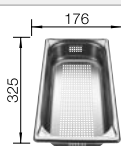

neruzová nádoba pro vaření v páře