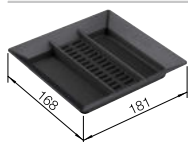

Vhodné pro 6 l nádoby pro SELECT II a FLEXON II

524 219