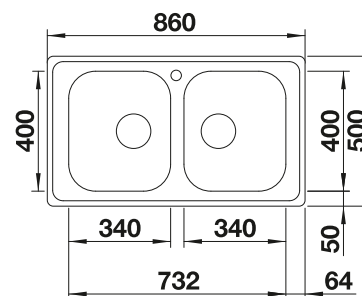

Technický výkres

Hloubka dřezu 190/190 mm

Nerezové dřezy

Volitelné příslušenství

krájecí deska z masivního buku

218313

krájecí deska z vysoce kvalitního plastu, bílá

217611

koš na nádobí, nerez

220573

BLANCO UNIT s BLANCO DINAS 8

BLANCOWEGA-S II

viz. strana 279

BLANCO BOTTON II 30/2

viz. strana 308