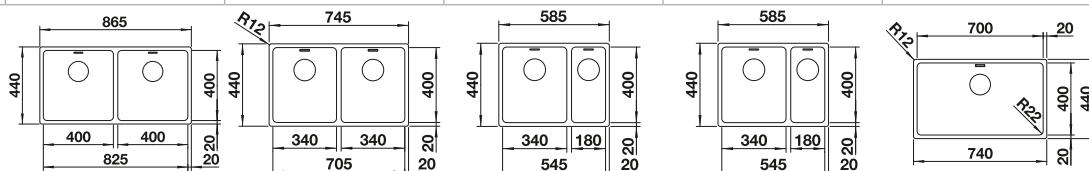

reddot design award  
winner 2012

Rozměr skříňky mm	900	800	600	600	800
BLANCO ANDANO-IF	400/400-IF	340/340-IF	340/180-IF	340/180-IF	700-IF
IF- s plochým okrajem					
hedvábný lesk	522985	522981	522973	522975	522969
Hloubka dřezu	190/190 mm	190/190 mm	190/130 mm	190/130 mm	190 mm