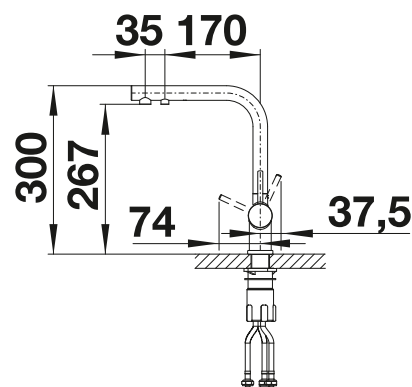

Technický výkres

V dodávce

Baterie:

- Raménko lze otočit o 360° pro větší dosah
- Požadován otvor na baterii Ø 35 mm
- S keramickou kartuší
- 3 pružné připojovací hadice dlouhé 450 mm a 3/8" matice pro obzvláště snadnou a bezpečnou instalaci
- Patentovaný perlátor pro redukcí usazování vodního kamene
- Stabilizační deska pro vyšší stabilitu baterie při montáži do nerezových dřezů
- S certifikátem LGA

Filtrační systém není součástí dodávky.

Doporučený dávkovač saponátu

viz. strana 285