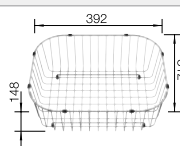

## Volitelné příslušenství

krájecí deska z masivního buku

218313

krájecí deska z vysoce kvalitního plastu, bílá

217611

koš na nádobí, nerez

220573