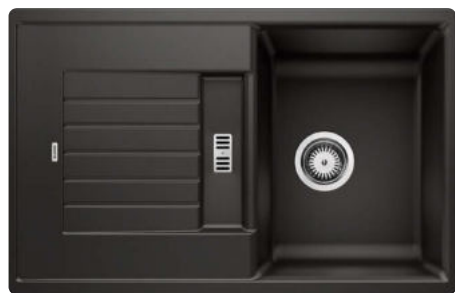

BLANCO ZIA SILGRANIT

- Moderní design s čistým vedením linií
- Rovný vnější obrys zvýrazněný úzkým okrajem
- Charakteristická plocha pro baterii, která zvětšuje odkapávací plochu jako rámeček
- Velmi prostorný dřez umožňující pohodlnou práci
- Samostatný dřez zajišťuje značný komfort
- Klasické uspořádání dřezu k oboustranné vestavbě

Rozměr skříňky mm	450	450	450	400
BLANCO ZIA	45 S	45 S Compact	45 SL	40 S
Horní montáž				
	Dřez oboustranný	Dřez oboustranný	Dřez oboustranný	Dřez oboustranný
černá	526 013	526 009	526 011	526 006
antracit	514 732	524 721	516 748	516 918
NOVINKA šedá vulkán	527 383	527 380	527 384	527 378
aluminium	514 725	524 723	516 739	516 919
bílá	514 726	524 725	516 740	516 922
NOVINKA bílá soft	527 200	527 197	527 201	527 195
kávová	515 070	524 730	516 745	516 927
Hloubka dřezu	190 mm	190 mm	190 mm	190 mm