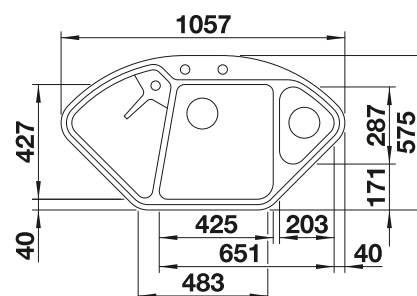

Hloubka dřezu 185/130 mm  
Výřez podle šablony.

Volitelné příslušenství

krájecí deska z masivního javoru

232 841

víceúčelový nerezový koš

223 297

BLANCO UNIT s BLANCODELTA II

BLANCO LINEE-S