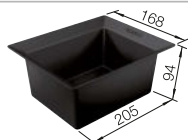

SELECT univerzální box
229342