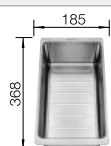

nebo

skleněná krájecí deska bílá, odtoková sada s prostorově úspornou trubkou, 3 1/2" sítkový ventil InFino s excentrickým ovládním výpusti (otočné ovládní)

Technický výkres

Hloubka dřezu 190/55 mm

Volitelné příslušenství