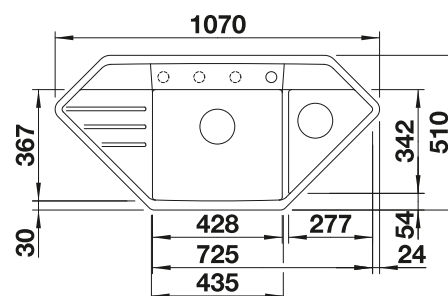

○ předfrézované otvory k proražení
Hloubka dřežu 190/130 mm
Výřez podle šablony.

Volitelné příslušenství

krájecí deska z masivního buku

225 362

krájecí deska z vysoce kvalitního plastu, bílá

210 521

víceúčelový nerezový koš

223 297

BLANCO UNIT s BLANCO LEXA 9 E

BLANCO ALTA-S Compact

viz. strana 241

BLANCO SOLON-IF

viz. strana 309