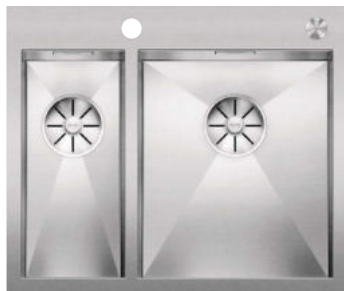

BLANCO ZEROX-IF/A

Nerez

- Design s nulovým rádiem s markantní pravoúhloú geometrií dřezu
- Plochý IF okraj
- Jedinečná stabilita plochy pro baterii díky náročné stabilizační technologii
- Odtokový systém InFino s plochým a intuitivním excentrickým ovládním výpusti PushControl
- Široký sortiment exkluzivních vestavných dřezů

Rozměr skříňky mm	600	800	600
BLANCO ZEROX-IF/A	340/180-IF/A	700-IF/A	550-IF/A
IF- s plochým okrajem			
	Dřez vpravo		
hedvábný lesk	521 642	521 631	521 638
Hloubka dřezu	175/130 mm	185 mm	175 mm
Rádus dřezu			
V dodávce	odtoková armatura s prostorově úspornou trubicí, síťový ventil InFino 2 x 3 1/2" s integrovaným ovládním výpusti (PushControl) pro hlavní dřez, přípeňovací sada	odtoková armatura s prostorově úspornou trubicí, síťový ventil InFino 3 1/2" s integrovaným ovládním výpusti (PushControl), přípeňovací sada	InFino s excentrickým ovládním odtoková armatura s prostorově úspornou trubicí, síťový ventil InFino 3 1/2" s integrovaným ovládním výpusti (PushControl), přípeňovací sada

Volitelné příslušenství

BLANCO UNIT s BLANCO ZEROX-IF/A