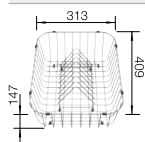

- k použití ve dřezu nebo vedle dřezu
- s praktickým stojanem na talíře
- z vysoce kvalitní nerezové oceli se snadnou údržbou