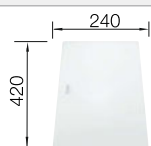

Volitelné příslušenství

krájecí deska, satinované bezpečnostní sklo, bílé
225 333