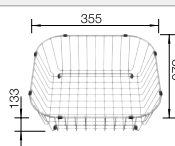

### Volitelné příslušenství

krájecí deska z masivního buku

232 817

Rohová miska

235 866

koš na nádobí, nerez

514 238