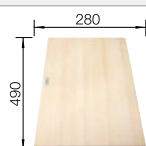

Hloubka dřezu 190/155/45 mm

Volitelné příslušenství

dřevěná krájecí deska javor

235844

BLANCO UNIT s BLANCO COLLECTIS 6 S

BLANCO LINUS-S

viz. strana 255

BLANCO SELECT II 60/3 Orga