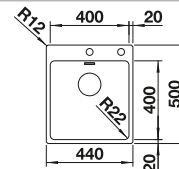

V dodávce InFino s excentrickým ovládáním

odtoková a přepadová sada s trubkou pro úsporu místa, 3 1/2" síťkový ventil InFino s excentrickým ovládáním výpusti (Push Control), přípeňovací sada (těsnění není součástí dodávky)

Poznámky k instalaci:

Další dodatečný otvor je možný. Dodatečný otvor musí provést odborná firma.