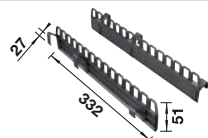

## Volitelné příslušenství

BLANCO SELECT Clip držák sáčků na odpad  
521 300

SELECT univerzální box  
229 342

BLANCO MOVEX nožní ovládání  
519 357