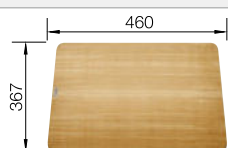

kompozitní krájecí deska jasan

229411