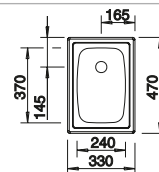

Objednávejte 1 ½" odtokovou armaturu samostatně.

V dodávce	bez excentru		
odtoková sada 2 x 1 ½", zátkový ventil	odtoková sada 1 ½", zátkový ventil	odtoková sada 1 ½", zátkový ventil