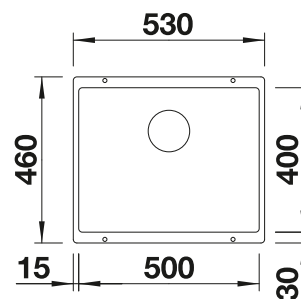

Hloubka dřezu 190 mm

Rádus výřezu: 10 mm

Upozornění: Objednávejte napojení výpusti pro kombinace dvou jednotlivých dřezů samostatně.

Volitelné příslušenství

dva pojezdy TOP

235 906

kompozitní krájecí deska jasan

230 700

ovládací knoflík táhla, černý
matný

238 688

BLANCO UNIT s BLANCO SUBLINE 500-U Black Edition

BLANCO CATRIS-S Flexo

viz. strana 243

BLANCO FLEXON II 60/2

viz. strana 300