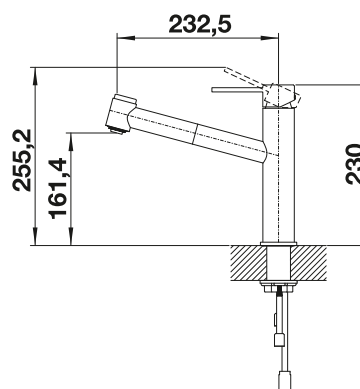

Technický výkres

Průtok 8.3 l / 7 l