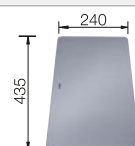

Volitelné příslušenství

kompozitní krájecí deska jasan

230 700

Odkapávací plocha

230 734

krájecí deska z bezpečnostního skla

227 697

BLANCO UNIT s BLANCO ETAGON 500-F