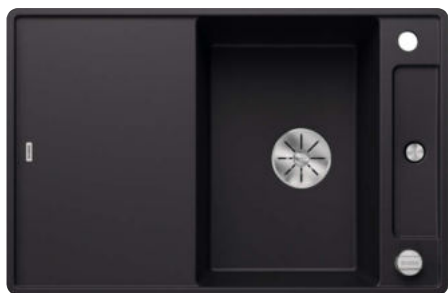

BLANCO AXIA III 45 S-F

SILGRANIT

- Možnost plynulých, ergonomických pracovních postupů podél dvou os
- Design vyznačující se čistými liniemi a obzvláště úzkým okrajem
- Úzký rádius pro maximální využití ploch a prostoru
- Posuvná jasanová kompozitní krájecí deska pro přípravu surovin a jejich vhození přímo do kuchyňského nádobí
- Vybaveno kvalitním ovládním výpusti, skrytým přepadem C-overflow a odtokovým systémem InFino – elegantně integrované a s velmi snadnou údržbou
- Provedení pro montáž do roviny

450 mm
Rozměr skříňky

Montáž do roviny s
pracovní deskou

Spodní montáž pod
okraj desky

		V dodávce	Dřez oboustranný
	černá	s dřevěnou krájecí deskou se skleněnou krájecí deskou	525 843 525 842
	antracit	s dřevěnou krájecí deskou se skleněnou krájecí deskou	523 193 523 199
	šedá skála	s dřevěnou krájecí deskou se skleněnou krájecí deskou	523 194 523 200
	šedá vulkán	s dřevěnou krájecí deskou se skleněnou krájecí deskou	527 221 527 220
	aluminium	s dřevěnou krájecí deskou se skleněnou krájecí deskou	523 195 523 201
	bílá	s dřevěnou krájecí deskou se skleněnou krájecí deskou	523 196 523 202
	bílá soft	s dřevěnou krájecí deskou se skleněnou krájecí deskou	527 038 527 037
	kávová	s dřevěnou krájecí deskou se skleněnou krájecí deskou	523 198 523 204

V dodávce

InFino s excentrickým
ovládáním

Technický výkres

kompozitní krájecí deska s jasanovou dýhou, odtoková sada s prostorově úspornou trubkou, 3 1/2" sítkový ventil InFino s excentrickým ovládním výpusti (otočné ovládní)

nebo

skleněná krájecí deska bílá, odtoková sada s prostorově úspornou trubkou, 3 1/2" sítkový ventil InFino s excentrickým ovládním výpusti (otočné ovládní)