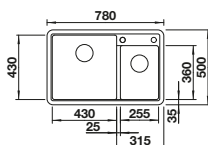

V dodávce **bez excentru**

Odtoková armatura s prostorově úspornou trubkou, 2 x 3 1/2" sítkový ventil

odtoková armatura s prostorově úspornou trubkou, sítkový ventil 3 1/2"