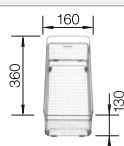

víceúčelový nerezový koš

223 297

BLANCO UNIT s BLANCO LEXA 5 S