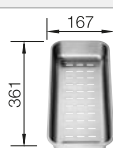

### Volitelné příslušenství

kompozitní krájecí deska jasan

233679

skleněná krájecí deska, černá

233677

víceúčelová nerezová miska

223 077