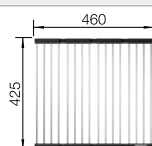

sklopná mřížka
238 482