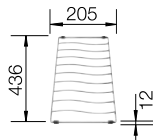

V dodávce

Manuální InFino bez excentrického ovládání

odkapávací nerezová mřížka, odtoková sada s prostorově úspornou trubkou, sítkový ventil InFino 3 1/2"

odkapávací mřížka nerez