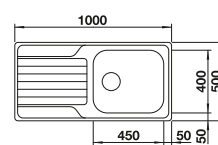

V dodávce	bez excentru			
	odtoková sada s prostorově úspornou trubkou, 2 x 3 ½" sítkový ventil, těsnění	odtoková sada s prostorově úspornou trubkou, 2 x 3 ½" sítkový ventil, těsnění	odtoková sada s prostorově úspornou trubkou, 3 ½" sítkový ventil, těsnění	odtoková sada s prostorově úspornou trubkou, 3 ½" sítkový ventil, těsnění

Volitelné příslušenství		
 krájecí deska z masivního buku 218313	 krájecí deska z vysoce kvalitního plastu, bílá 217611	 koš na nádobí, nerez 220573

BLANCO UNIT s BLANCO DINAS	
 BLANCOWEGA-S II viz. strana 279	 BLANCO BOTTON Pro 60/3 Automatic viz. strana 306

Nerezové dřezy