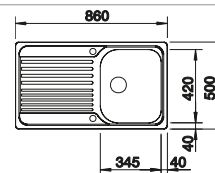

## Nerez

- Obzvláště velká a hluboká vana dřezu
- Odkapová plocha s čistými tvary
- Oboustranné provedení dřezu
- S excentrickým ovládním výpusti

Rozměr skříňky mm	600	500	450
BLANCO TIPO	XL 6 S	5 S	45 S
<b>Horní montáž</b> 			
	Dřez oboustranný	Dřez oboustranný	Dřez oboustranný
 přírodní lesk	514243	526336	526335
Hloubka dřezu	190 mm	165/50 mm	165 mm