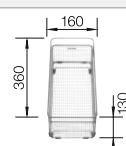

víceúčelový nerezový koš
223 297

BLANCO UNIT s BLANCO ZEROX-IF Dark Steel