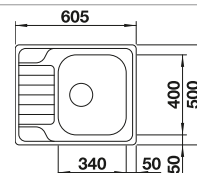

V dodávce

bez excentru

odtoková sada s prostorově úspornou trubkou, 3 1/2" sítkový ventil, těsnění

Nerezové dřezy