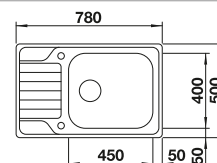

# BLANCO DINAS

Nerez

- Harmonický, nadčasový design
- Prostorný dřez plus přídatná vanička
- Funkční odkapová plocha
- Oboustranné provedení
- 3 ½" sítkový ventil
- S excentrickým ovládním výpusti

Rozměr skřínky mm	600	600	600
BLANCO DINAS	6 S	XL 6 S	XL 6 S Compact
<b>Horní montáž</b> 			
	Dřez oboustranný	Dřez oboustranný	Dřez oboustranný
 kartáčovaný	523 379	524 255	525 120
Hloubka dřezu	195/145 mm	195 mm	195 mm