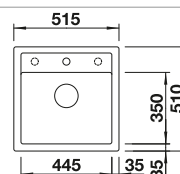

V dodávce

s excentrickým ovládáním

odtoková armatura s prostorově úspornou trubkou, 3 1/2" síťový ventil s integrovaným ovládáním výpusti (otočné ovládání)