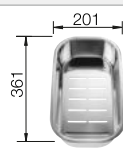

víceúčelová nerezová miska

posuvná krájecí deska z tvrzeného skla, nerezová multifunkční miska (lze zavěsit do hlavního dřezu), odtoková sada s prostorově úspornou trubkou, 2 x 3 1/2" odtokové sítko InFino s integrovaným ovládáním výpusti (otočné ovládání) pro hlavní dřez