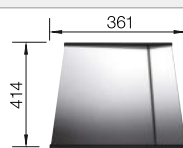

vkładatelný odkap z nerez
223 067