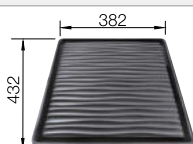

Odkapávací plocha

230734