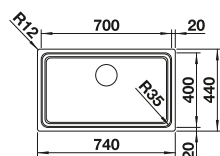

reddot award 2017  
winner

Rozměr skříňky mm	800	600
BLANCO ETAGON-IF	700-IF	500-IF
IF- s plochým okrajem 		
 hedvábný lesk	524 272	521 840
Hloubka dřezu	190 mm	190 mm