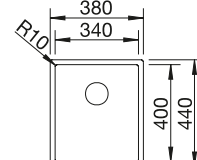

V dodávce

Manuální InFino bez excentrického ovládání

odtoková armatura s prostorově úspornou trubkou, sítkový ventil InFino 3 1/2", přípeňovací sada

Poznámky k instalaci:

Upozornění: Pro instalaci kuchyňské baterie, ovládání výpusti dřezu nebo dávkovače mycího prostředku do laminovaných pracovních desek je nutná pružná těsnicí páska, položka č. 120 055.