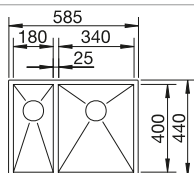

Nerezové dřezy

Rozměr skříňky mm	600	600	800	600
BLANCO ZEROX-IF	340/180-IF	340/180-IF	700-IF	550-IF
IF- s plochým okrajem 				
	Dřez vpravo	Dřez vlevo		
 hedvábný lesk	521 612	521 611	521 592	521 590
Hloubka dřezu	175/130 mm	175/130 mm	185 mm	175 mm