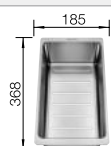

nebo

skleněná krájecí deska bílá, odtoková sada s prostorově úspornou trubkou, 3 1/2" síťkový ventil InFino s excentrickým ovládním výpusti (otočné ovládním)

Hloubka dřezu 190/55 mm

Volitelné příslušenství