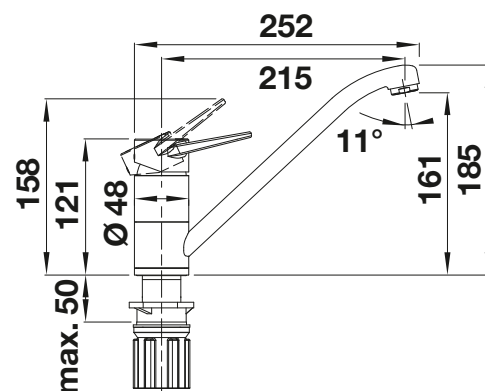

## Technický výkres

Průtok 14,98 l