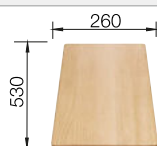

Volitelné příslušenství

krájecí deska z masivního buku

218 313