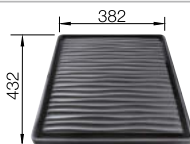

Odkapávací plocha

230 734