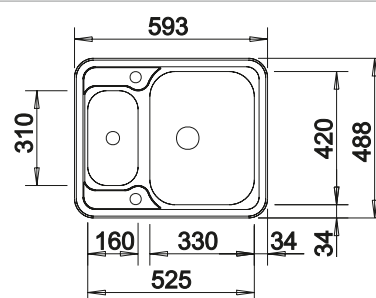

## Technický výkres

Hloubka dřezu 160/130 mm

Nerezové dřezy