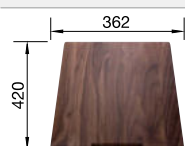

Volitelné příslušenství

krájecí deska z ořechového dřeva, nerezová rukojeť
223 074