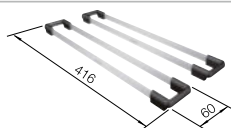

Volitelné příslušenství

dva pojezdy TOP

235906