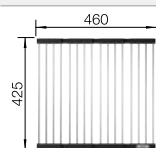

Volitelné příslušenství

sklopná mřížka

238 482