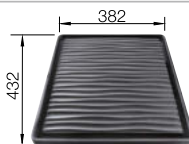

Odkapávací plocha

230 734