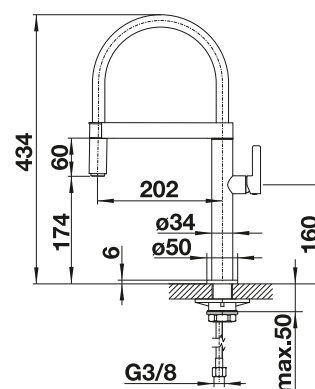

BLANCO CULINA-S Mini

- Poutavý design s mimořádnými akcenty
- Subtilní nerezová pružina umožňuje pohodlnou manipulaci v prostoru dřezu
- Komfortní aretace hadice pomocí přesného magnetického držáku
- Ideální v kombinaci s nástěnnými skříňkami
- Příjemná sprcha s jedním perlátorem

Výsuvná sprcha

Kovový povrch		
	chrom	519 843
	nerez imitace	519 844

Technický výkres

Průtok 9.76 l

V dodávce

- Raménko lze otočit o 360° pro větší dosah
- Požadován otvor na baterii Ø 35 mm
- S keramickou kartuší
- Sprchová hadice s kovovým opláštěním
- Pružné přípojovací hadice dlouhé 450 mm a 3/8" matice pro obzvláště snadnou a bezpečnou instalaci
- Stabilizační deska pro vyšší stabilitu baterie při montáži do nerezových dřezů
- Se zpětným ventilem, což zabraňuje zpětnému toku podle normy EN 1717
- Certifikace LGA
- Certifikace DVGW

Volitelné příslušenství

filtr pro rohový ventil

128 434

Set -perlátory čirý/perlivý proud, klíč pro vysokotlaké baterie

521 746

Doporučený dávkovač saponátu

dávkovač mycího prostředku BLANCO PIONA

viz. strana 284

Baterie