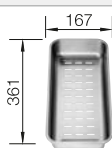

víceúčelová nerezová miska

223077