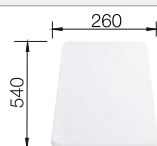

○ předfrézované otvory k proražení  
Hloubka dřežu 190/130 mm  
Výřez podle šablony.

Volitelné příslušenství

krájecí deska z masivního buku

225 362

krájecí deska z vysoce kvalitního plastu, bílá

210 521

víceúčelový nerezový koš