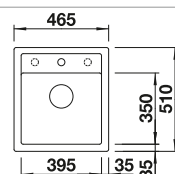

V dodávce

s **excentrickým ovládáním**

odtoková armatura s prostorově úspornou trubkou, 3 1/2" sítkový ventil s integrovaným ovládáním výpusti (otočné ovládání)