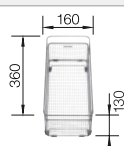

víceúčelový nerezový koš

223297