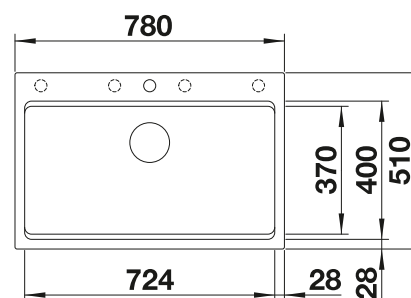

○ předfrézované otvory k proražení
Hloubka dřezu 220 mm

Volitelné příslušenství

230 700

230 734

BLANCO UNIT s BLANCO ETAGON 8

Není k dispozici ve všech zemích.

viz. strana 303