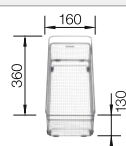

○ předfrézované otvory k proražení  
Hloubka dřežu 190/130 mm  
Výřez podle šablony.

Volitelné příslušenství

krájecí deska z masivního buku

225 362

krájecí deska z vysoce kvalitního plastu, bílá

210 521

víceúčelový nerezový koš