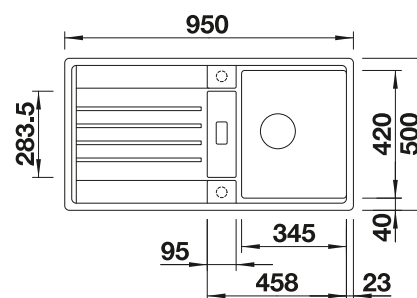

○ předfrézované otvory k proražení
Hloubka dřezu 190/50 mm

Volitelné příslušenství

krájecí deska z masivního buku

218 313

krájecí deska z vysoce kvalitního plastu, bílá

217 611

víceúčelový nerezový koš

223 297

BLANCO UNIT s BLANCO LEXA 5 S

BLANCO ALTA Compact

viz. strana 242

BLANCO SELECT II 50/2

viz. strana 299