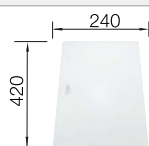

Volitelné příslušenství

krájecí deska, satinované bezpečnostní sklo, bílé
225 333