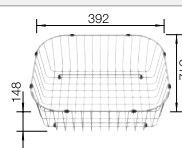

koš na nádobí, nerez

220573