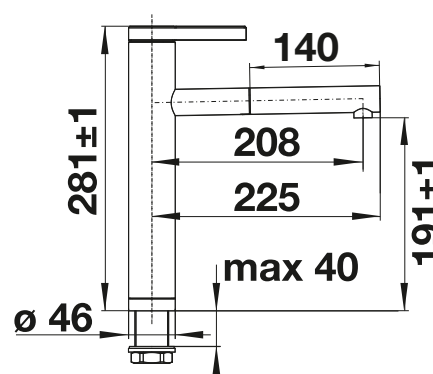

Technický výkres

Průtok 11.5 l

V dodávce

- Raménko lze otočit o 130°
- Požadován otvor na baterii Ø 35 mm
- S keramickou kartuší
- Sprchová hadice s kovovým opláštěním
- Pružné připojovací hadice dlouhé 450 mm a 3/8" matice pro obzvláště snadnou a bezpečnou instalaci
- Patentovaný perlátor pro redukci usazování vodního kamene
- Stabilizační deska pro vyšší stabilitu baterie při montáži do nerezových dřezů
- Se zpětným ventilem, což zabraňuje zpětnému toku podle normy EN 1717
- Certifikace LGA
- Certifikace DVGW

Baterie

Volitelné příslušenství

filtr pro rohový ventil

128 434

vodící tyč sprchové hadice pro kuchyňské baterie

511 920

Doporučený dávkovač saponátu

dávkovač mycího prostředku BLANCO PIONA viz. strana 284

Doporučené ovládání výpusti

ovládací knoflík táhla kulatý, mosaz, pochromováno, vysoký lesk viz. strana 330