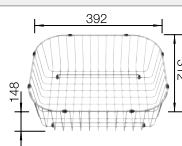

## Volitelné příslušenství

krájecí deska z masivního buku

218313

děrovaná nerezová miska

240729

koš na nádobí, nerez

220573