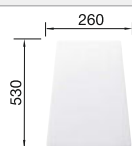

krájecí deska z vysoce kvalitního plastu, bílá

217611