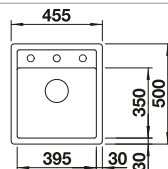

V dodávce

s excentrickým ovládním

odtoková armatura s prostorově úspornou trubkou, 3 1/2" síťový ventil s integrovaným ovládním výpusti (otočné ovládním)