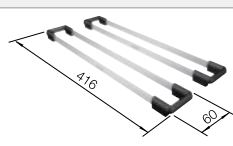

dva pojězdy TOP
235 906