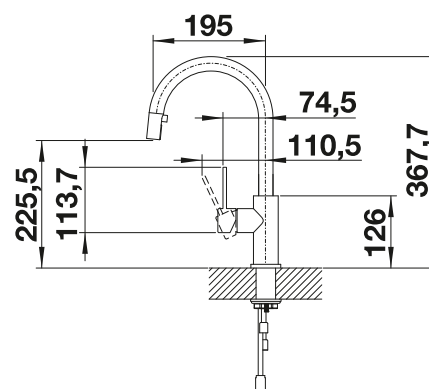

BLANCO CANDOR-S

- Vysoce kvalitní provedení z masivní nerezové oceli, kartáčovaný povrch
- Čistý design pro moderní kuchyně
- Vysoké zaoblené raménko pro snadné plnění velkých hrnců a váz
- Skrytá výsuvná sprška
- Větší manipulační prostor při zabudování před stěnu díky ovládací páčce s neutrálním nastavením ve svislé poloze
- Úspora energie: základní nastavení ovládací páčky na "studený start"
- Beztlakové provedení je opatřeno omezovačem průtoku k ochraně boileru

Kovový povrch			
	nerez masiv kartáčovaný	tlaková beztlaková	523 121 525 125

V dodávce

- Otočné raménko o 190°
- Je zapotřebí otvor o průměru 35 mm
- Kartuš s keramickými těsněními
- Sprchová hadice s nylonovým opletením
- V raménku skrytá sprchová koncovka s funkcí přepínání proudu
- Pružné připojovací hadice o délce 450 mm a s 3/8" maticí pro mimořádně snadnou a bezpečnou montáž
- Patentovaný perlátor podstatně redukuje usazování vodního kamene
- Stabilizační podložka zvyšuje stabilitu baterie při montáži do nerezových dřezů
- Sériově vybavena zpětným ventilem a tedy zabezpečena proti zpětnému nasátí špinavé vody podle EN 1717
- Certifikace LGA
- Certifikace DVGW

Nízkotlakové baterie Výsuvná sprcha

Technický výkres