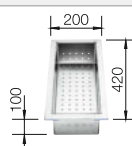

nerezová miska
219649