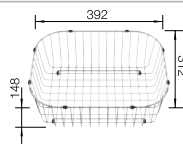

koš na nádobí, nerez

220573