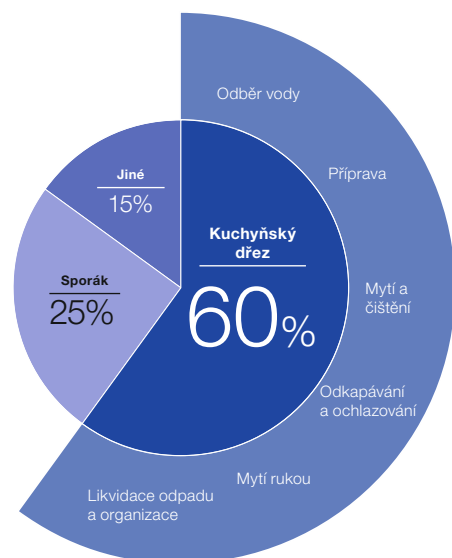

Plánování kuchyně

Plánování kuchyně začíná u lidí. Kuchyni používáme aktivně všichni – ať už jsme vášnivými milovníky jídla, nebo prvotřídními kuchaři – a považujeme ji za srdce našeho domova. Každý z nás je jiný, ale všichni si chceme čas strávený v kuchyni opravdu užít.

Potom, co jsme si určili, kam umístíme prostor vaření, skladování a dřez, je nutné pro kuchyňské mycí centrum vybrat správnou jednotku BLANCO UNIT, protože to bude mít velký dopad na naši radost z práce v kuchyni.