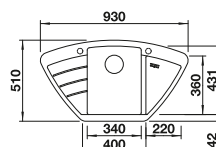

V dodávce

bez excentru

odtoková sada s prostorově úspornou trubkou, sítkový ventil 3 1/2"

Poznámky k instalaci: