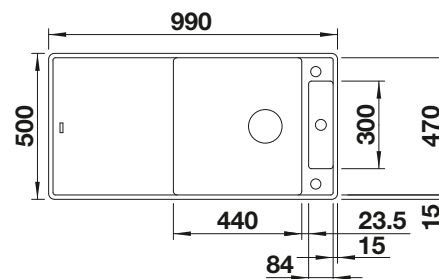

Hloubka dřezu 190/45 mm

Volitelné příslušenství

BLANCO UNIT s BLANCO AXIA III XL 6 S-F

viz. strana 232

viz. strana 295