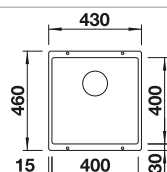

V dodávce

Manuální InFino bez excentrického ovládání

odtoková armatura s prostorově úspornou trubkou, sítkový ventil InFino 3 1/2", připevňovací sada

Poznámky k instalaci:

Rádus výřezu: 10 mm

Upozornění: Objednávejte napojení odpadu pro kombinace dvou jednotlivých dřezů samostatně.