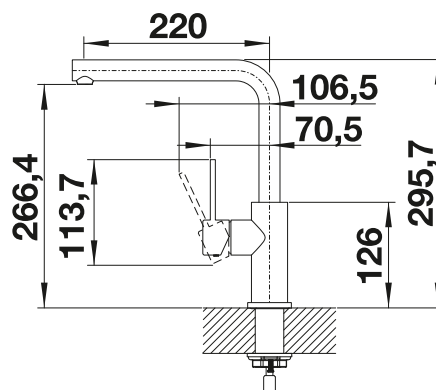

Technický výkres