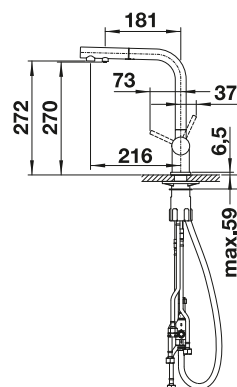

Technický výkres

V dodávce

Baterie:

- Raménko lze otočit o 180° pro větší dosah
- Požadován otvor na baterii Ø 35 mm
- S keramickou kartuší
- Pružné připojovací hadice dlouhé 450 mm a 3/8" matice pro obzvláště snadnou a bezpečnou instalaci
- Patentovaný perlátor pro redukcii usazování vodního kamene
- Stabilizační deska pro vyšší stabilitu baterie při montáži do nerezových dřezů
- Se zpětným ventilem, což zabraňuje zpětnému toku podle normy EN 1717
- Plánuje se certifikace LGA
- Plánuje se certifikace DVGW

Filtrační systém není součástí balení.

Doporučený dávkovač saponátu

viz. strana 285