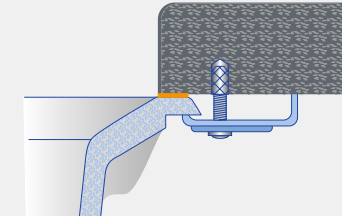

SILGRANIT®: spodní montáž vestavného dřezu

Pro spodní montáž vestavných dřezů se musí používat speciální přichytky.

Upozornění:
Údaje o šířce skříňky platí pro dřezy zabudovatelné shora.

Pro spodní montáž je rozhodující šířka skříňky a velikost dřezu.