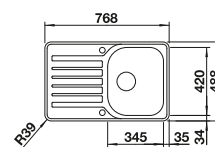

V dodávce	s excentrickým ovládáním		
	odtoková a přepadová sada s prostorově úspornou trubkou, 3 1/2" sítkový ventil, excentrické ovládání výpusti	odtoková a přepadová sada s prostorově úspornou trubkou, 3 1/2" ventil, excentrické ovládání výpusti	odtoková a přepadová sada s prostorově úspornou trubkou, 3 1/2" ventil, excentrické ovládání výpusti

Nerezové dřezy