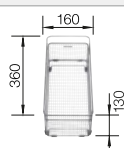

víceúčelový nerezový koš

223297