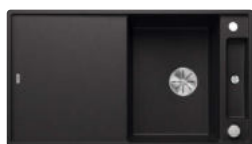

SILGRANIT

915 x 510 mm

Strana 136

ZENAR 5 S-F