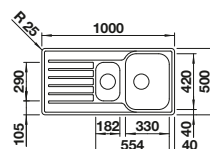

V dodávce	bez excentru
Odtoková sada s prostorově úspornou trubkou, 2 x 3 ½" síťkový ventil	

Nerezové dřezy

Volitelné příslušenství	
 197 307	 392 312 148
děrovaná nerezová miska 240 729	koš na nádobí, nerez 220 573

BLANCO UNIT s BLANCO LANTOS II 6 S-IF	
 BLANCO KANO-S viz. strana 272	 BLANCO BOTTON Pro 60/3 Automatic viz. strana 306