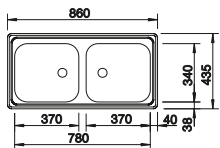

Objednávejte 1 ½" dvojitou odtokovou armaturu samostatně.