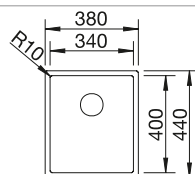

V dodávce Manuální InFino bez excentrického ovládání

odtoková armatura s prostorově úsporně trubkou, sítkový ventil InFino 3 1/2", přípeňovací sada

Poznámky k instalaci:

Upozornění: Pro instalaci kuchyňské baterie, ovládání výpusti dřezu nebo dávkovače mycího prostředku do laminovaných pracovních desek je nutná pružná těsnicí páska, položka č. 120 055.