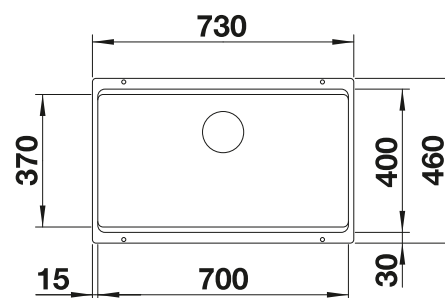

Hloubka dřezu 200 mm

Rádus výřezu: 20 mm

Volitelné příslušenství

kompozitní krájecí deska jasan

230 700

krájecí deska z bezpečnostního  
skla

227 697

Multifunkční miska