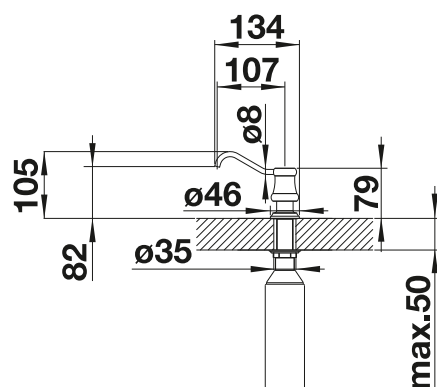

Technický výkres

požadovaný otvor 35 mm
objem lahvičky 500 ml