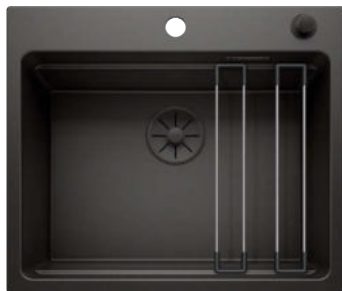

BLANCO ETAGON 6 Black Edition

SILGRANIT

- Harmonicky sladěný vzhled pro moderní plánování kuchyně
- Vysoce kvalitní výbava v nadčasově matné černé barvě (táhlo, přepad C-overflow a odtokový systém InFino)
- Velkorysý etážový dřez s funkcí mycího centra
- Integrovaný stupínek poskytuje další funkční plochu
- Inovativní koncepce systému s mnohostranně využitelnými pojedy ETAGON

reddot award 2017
winner

600 mm
Rozměr skříňky

Horní montáž

		V dodávce	
	černá	s excentrem, s příslušenstvím	526 339

V dodávce

InFino s excentrickým ovládním

Technický výkres

dva pojedy ETAGON

odtoková a přepadová armatura, matná černá, pro jednodřezy

ovládací knoflík táhla, černý matný