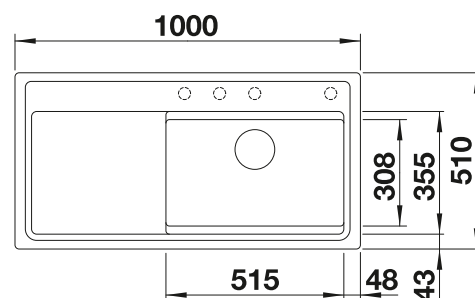

○ předfrézované otvory k proražení
Hloubka dřezu 190 mm

Volitelné příslušenství

223 077

BLANCO UNIT s BLANCO ZENAR XL 6 S DampfgarPlus

viz. strana 237

viz. strana 295