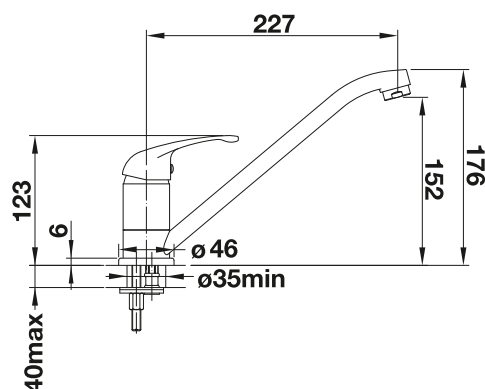

Technický výkres

Průtok 15.4 l / 6.2 l

V dodávce

- Otočné raménko o 360°
- Je zapotřebí otvor o $\varnothing$ 35 mm
- Kartuš s keramickým těsněním
- Pružné přípojovací hadice o délce 500 mm a s $\frac{3}{8}$ " maticí pro mimořádně snadnou a bezpečnou montáž
- Beztlakové provedení je opatřeno omezovačem průtoku k ochraně boileru
- Certifikace LGA

Volitelné příslušenství

filtr pro rohový ventil

128 434

Set -perlátory čirý/perlivý proud,
klíč pro vysokotlaké baterie

521 746

Doporučený dávkovač saponátu

BLANCO LATO

viz. strana 285