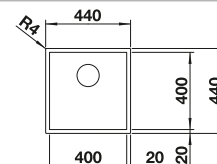

Upozornění: dostupné rovněž v provedení pro spodní montáž.

Upozornění: dostupné rovněž v provedení pro spodní montáž.

Upozornění: dostupné rovněž v provedení pro spodní montáž.

Rádus dřezu

* Upozornění k rozsahu dodávky: pro modely IF bez plochy pro baterii je v případě použití ovládání výpusti dřezu s táhlem nutná sada pro dovybavení táhlem. Doporučujeme: položka č. 232 459

Pro instalaci kuchyňské baterie, ovládání výpusti dřezu nebo dávkovače mycího prostředku do laminovaných pracovních desek je nutná pružná těsnicí páska, položka č. 120 055.

* Upozornění k rozsahu dodávky: pro modely IF bez plochy pro baterii je v případě použití ovládání výpusti dřezu s táhlem nutná sada pro dovybavení táhlem. Doporučujeme: položka č. 232459

Pro instalaci kuchyňské baterie, ovládání výpusti dřezu nebo dávkovače mycího prostředku do laminovaných pracovních desek je nutná pružná těsnicí páska, položka č. 120055.

* Upozornění k rozsahu dodávky: pro modely IF bez plochy pro baterii je v případě použití ovládání výpusti dřezu s táhlem nutná sada pro dovybavení táhlem. Doporučujeme: položka č. 232 459

Pro instalaci kuchyňské baterie, ovládání výpusti dřezu nebo dávkovače mycího prostředku do laminovaných pracovních desek je nutná pružná těsnicí páska, položka č. 120 055.

V dodávce

odtoková sada* s prostorově úspornou trubkou, sítkový ventil InFino 3 1/2", přípeňovací sada

Manuální InFino bez excentrického ovládání