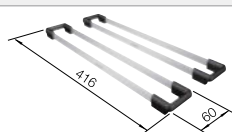

Volitelné příslušenství

dva pojezdy TOP

235 906