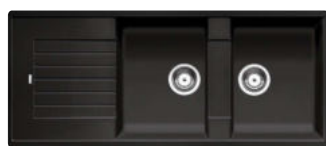

SILGRANIT
1160 x 500 mm

Strana 171

LEGRA 8 S