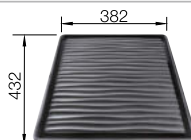

Odkapávací plocha

230734