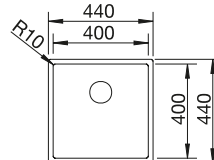

V dodávce

Manuální InFino bez excentrického ovládání

odtoková armatura s prostorově úspornou trubkou, sítkový ventil InFino 3 1/2", přípeňovací sada

Poznámky k instalaci:

Upozornění: Pro instalaci kuchyňské baterie, ovládání výpusti dřezu nebo dávkovače mycího prostředku do laminovaných pracovních desek je nutná pružná těsnicí páska, položka č. 120 055.