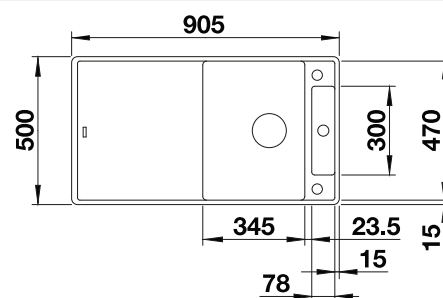

Hloubka dřezu 190/55 mm

Volitelné příslušenství

233739

BLANCO UNIT s BLANCO AXIA III 5 S-F

viz. strana 232

viz. strana 299