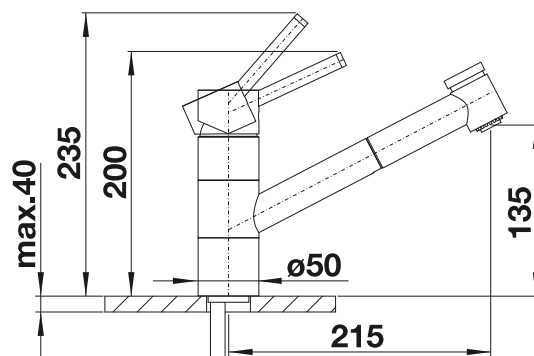

Technický výkres