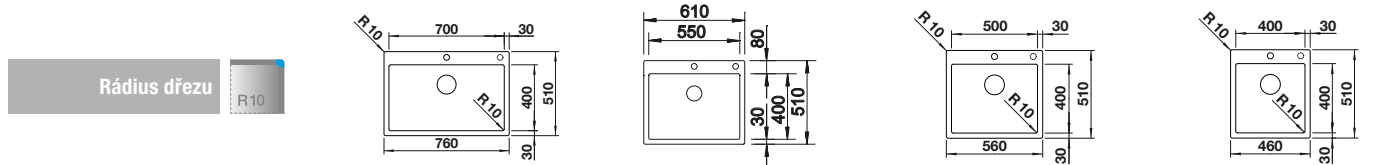

Rozměr skříňky mm	800	600	600	450
BLANCO CLARON-IF/A	700-IF/A	550-IF/A	500-IF/A	400-IF/A
IF- s plochým okrajem 				
 hedvábný lesk	521 634	521 639	521 633	521 632
Hloubka dřezu	190 mm	190 mm	190 mm	190 mm