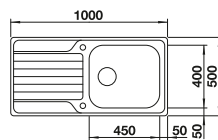

# BLANCO DINAS

Nerez

- Harmonický, nadčasový design
- Prostorný dřez plus přídatná vanička
- Funkční odkapová plocha
- Oboustranné provedení
- 3 ½" sítkový ventil
- S excentrickým ovládním výpusti

Rozměr skřínky mm	600	600	600
BLANCO DINAS	6 S	XL 6 S	XL 6 S Compact
<b>Horní montáž</b> 			
	Dřez oboustranný	Dřez oboustranný	Dřez oboustranný
 kartáčovaný	523 379	524 255	525 120
Hloubka dřezu	195/145 mm	195 mm	195 mm