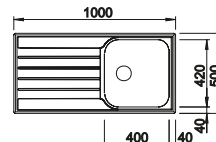

V dodávce	bez excentru
odtoková a přepadová sada s prostorově úspornou trubkou, 2 x 3 1/2" sítkové ventily	odtoková a přepadová sada s prostorově úspornou trubkou, 3 1/2" sítkový ventil