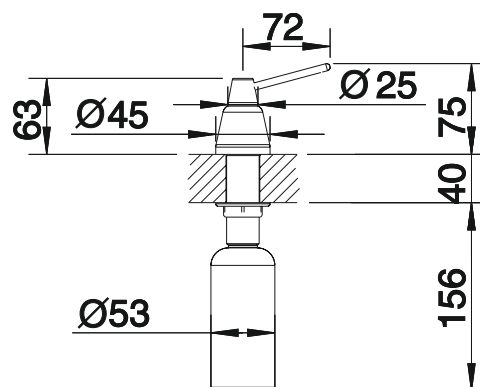

Technický výkres

požadovaný otvor 35 mm
objem: 250 ml