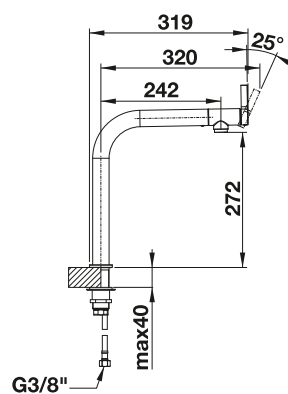

Technický výkres

Průtok 9.1 l

V dodávce

- Otočné raménko o 200°
- Je zapotřebí otvor o průměru 35 mm
- Kartuš s keramickými těsněními
- Pružné připojovací hadice o délce 450 mm a s 3/8" maticí pro mimořádně snadnou a bezpečnou montáž
- Patentovaný perlátor podstatně redukuje usazování vodního kamene
- Stabilizační podložka zvyšuje stabilitu baterie při montáži do nerezových dřezů
- Certifikace LGA
- Certifikace DVGW

Baterie

Volitelné příslušenství

filtr pro rohový ventil

128 434

Doporučený dávkovač saponátu

dávkovač mycího prostředku
BLANCO PIONA

viz. strana 284