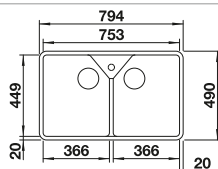

1. Min. šířka spodní skříňky: 800 mm
   - Vnitřní hloubka dřezů: 195 /195 mm
   - Vnější výška dřezu: 220 mm
2. Rozměry výřezu: šablona k dispozici. Spodní montáž pod desku.