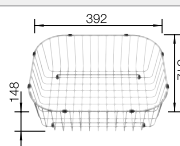

## Volitelné příslušenství

krájecí deska z masivního buku

218313

krájecí deska z vysoce kvalitního plastu, bílá

217611

koš na nádobí, nerez

220573