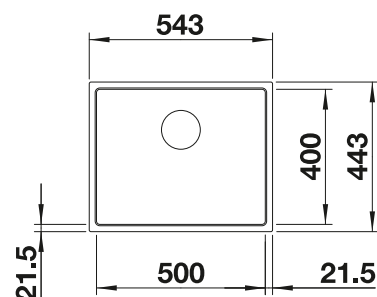

Hloubka dřezu 190 mm

Pro instalaci kuchyňské baterie, ovládání výpusti dřezu nebo dávkovače mycího prostředku do laminovaných pracovních desek je nutná pružná těsnicí páska, položka č. 120 055

Upozornění: je-li tloušťka pracovní desky větší než 15 mm, musí být ve spodní části desky vyříznut prostor pro přepad.
Poznamenejte si informace výřezu pro příslušný způsob zabudování.

Volitelné příslušenství

dva pojezdy TOP

235 906

kompozitní krájecí deska jasan

230 700

Multifunkční miska

227 689

BLANCO UNIT s BLANCO SUBLINE 500-IF SteelFrame

BLANCO SONEA-S Flexo

viz. strana 236

BLANCO SELECT II XL 60/3
Orga

viz. strana 295