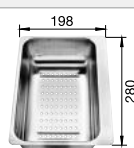

### Volitelné příslušenství

krájecí deska z masivního buku

218313

krájecí deska z vysoce kvalitního plastu, bílá

217611

víceúčelová nerezová miska

217796