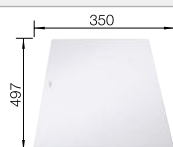

skleněná krájecí deska, bílá

kompozitní krájecí deska s jasanovou dýhou, odtoková sada s prostorově úspornou trubkou, 3 1/2" sítkový ventil InFino s excentrickým ovládním výpusti (otočné ovládní)

nebo

skleněná krájecí deska bílá, odtoková sada s prostorově úspornou trubkou, 3 1/2" sítkový ventil InFino s excentrickým ovládním výpusti (otočné ovládní)