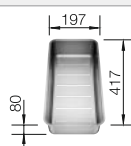

Multifunkční nerezová mísa

227 692