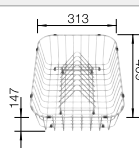

Hloubka dřezu 190/130 mm

Volitelné příslušenství

Krájecí deska

225 469

zvýšená krájecí deska, ořechový masív

225 331

koš na nádobí s držákem talířů (vyjímatelný)

507 829