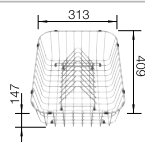

koš na nádobí s držákem talířů (vyjímatelný)

507 829