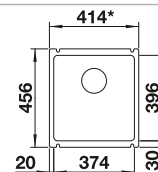

Rádus výřezu: 15 mm

Upozornění: minimální tloušťka pracovní desky 25 mm. Postupujte podle pokynů k montáži.

Rádus dřezu

R15

* V případě potřeby vyřízněte stěny skříňky.

V dodávce	Manuální InFino bez excentrického ovládání
odtoková sada s prostorově úspornou trubkou, síťový ventil InFino 3 1/2" a 1 1/2", přípeňovací sada	odtoková sada s prostorově úspornou trubkou, síťový ventil InFino 3 1/2", přípeňovací sada
odtoková sada s prostorově úspornou trubkou, síťový ventil InFino 3 1/2", přípeňovací sada	odtoková sada s prostorově úspornou trubkou, síťový ventil InFino 3 1/2", přípeňovací sada