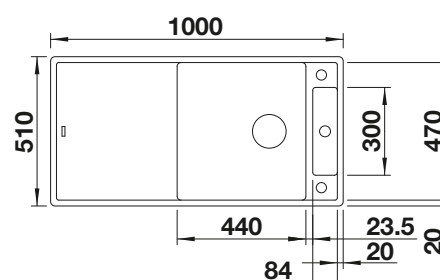

Hloubka dřezu 190/45 mm

Volitelné příslušenství

BLANCO UNIT s BLANCO AXIA III XL 6 S

viz. strana 232

viz. strana 295