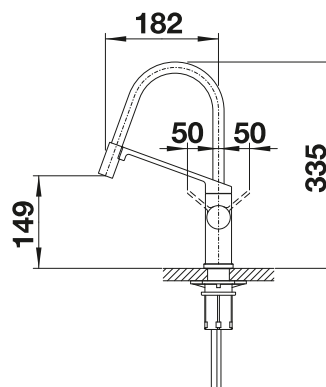

Technický výkres

Průtok 8.8 l

V dodávce

- Zahrnuje čtyři vyměnitelná opláštění sprchové hadice: kiwi, oranžová, citronová a lávově šedá (předem nainstalované)
- Raménko lze otočit o 360° pro větší dosah
- Požadován otvor na baterii Ø 35 mm
- S keramickou kartuší
- Sprchová hadice s textilním opláštěním
- Pružné připojovací hadice dlouhé 450 mm a 3/8" matice pro obzvláště snadnou a bezpečnou instalaci
- Patentovaný perlátor pro redukci usazování vodního kamene
- Stabilizační deska pro vyšší stabilitu baterie při montáži do nerezových dřezů
- S certifikátem LGA
- Plánuje se certifikace DVGW

Volitelné příslušenství

filtr pro rohový ventil

128434

Doporučený dávkovač saponátu

dávkovač mycího prostředku
BLANCO TORRE

viz. strana 286

Baterie