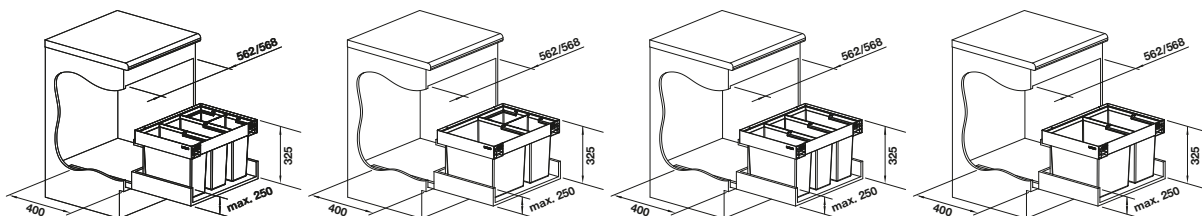

- Pro spodní skříňky s rozdělenými zásuvkami a šířkou 50 až 90cm (díky nižší vestavné výšce 330 mm)
- Různorodé možnosti třídění a ukládání odpadu díky flexibilním kombinacím nádob
- Vysoká stabilita a hygiena díky řešení rámu se zavěšenými nádobami
- Jednoduchá montáž bez vyměřování nebo předvrtávání
- Moderní design s využitím kvalitního hliníku
- Snadné čištění všech částí díky velkým a hladkým plochám
- Volitelné příslušenství umožňuje vytvářet ze systému individuální řešení

Rozměr skříňky mm	600	600	600	600
BLANCO FLEXON II Low	60/4	XL 60/3	60/3	60/2
	526644	526643	526642	526641

Objem	42 l	46 l	45 l	49 l