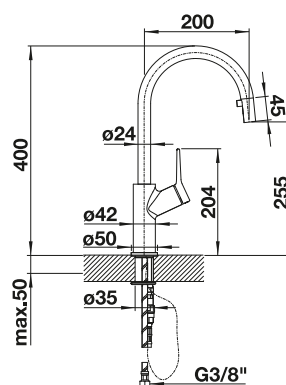

Technický výkres