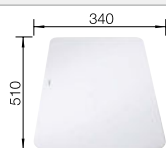

**450 mm**  
Rozměr skříňky

IF- s plochým okrajem

	V dodávce	Dřez oboustranný
	Nerez s excentrem, s příslušenstvím	522 102

V dodávce

InFino s excentrickým ovládním

Technický výkres

skleněná krájecí deska, bílá