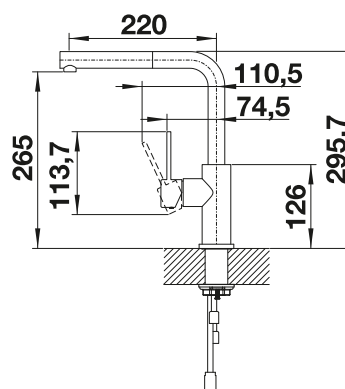

Technický výkres