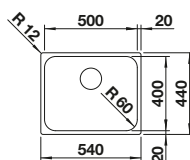

V dodávce

bez excentru

Odtoková sada s prostorově úspornou trubkou, 3 1/2" síťový ventil, připevňovací sada