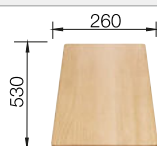

krájecí deska z masivního buku

218 313