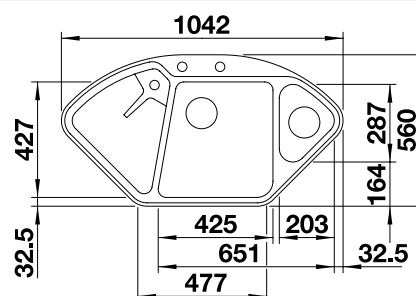

Hloubka dřezu 185/130 mm

Výřez podle šablony.

Volitelné příslušenství

krájecí deska z masivního javoru

232841

víceúčelový nerezový koš

223297

BLANCO UNIT s BLANCODELTA II-F