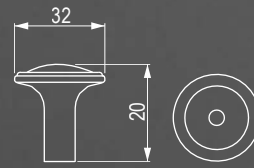

TURIA [Zn]

17M
494679

04M
157300

01M
157301

04B
157302

01G
157303

08
157304