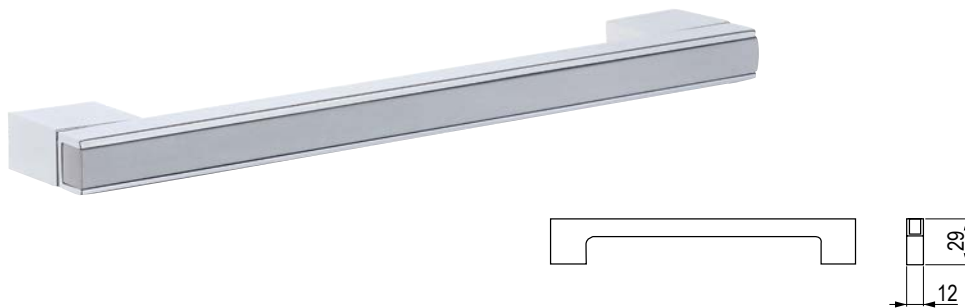

VERONA [Alu]

	↔	•••	
			01G/03
139	128		195117
171	160		195120
203	192		195123
235	224		195126
331	320		195129
459	448		195132