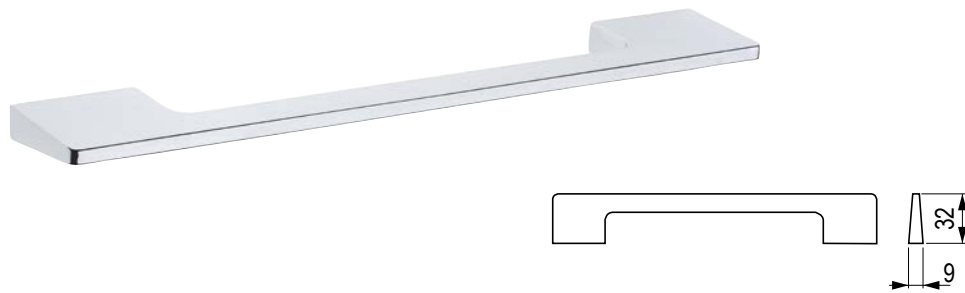

ROMINA [Alu]

	↔	•••		
			03	01G
212	192		202989	202984
276	256		202990	202986
340	320		202991	202987