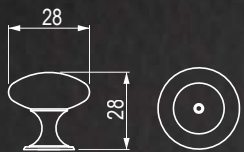

482582

50 32

HAMMAM

SCENTED CANDLE

**KINK** [Zamac]

**UROSO** [Zamac]

						
	20G	17M	07M	01G	01M	04M
112 96	494604	494593	494594	35633	35632	35631
146 128	494605	494602	494603	×	35142	35141

**JOTA** [Zamac]