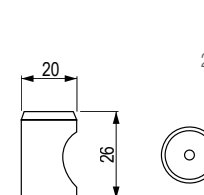

IROKO [Zn]

01M

37251

04B

37252

26
26

∅
20

OTA [Fe]

02B

202884