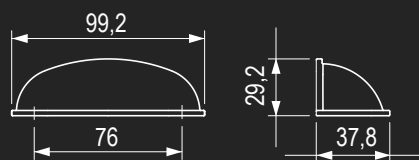

LOKA [Zamac]

•••			
	17M	04B	07M
160	494175	409056	494174