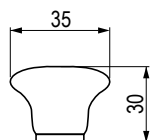

SARA [Zamac]

15/23-20 08/23-4

288820 288821

SARA [Zamac]

15/23-20 08/23-20 08/23-14

288823 309006 309007

VINTAGE [Zamac]

08/23-14

360609

VINTAGE [Zamac]

08/23-14

360611