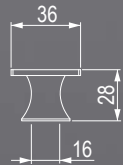

LOCARNO [Zamac]

08

284319

15B

284320