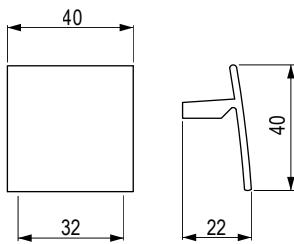

PRISMA [Alu]

01M
42016

03
42017