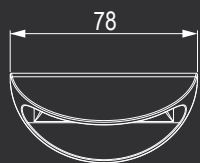

BELLA [Zamac]

07M

396163