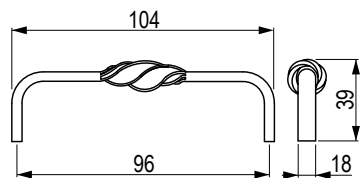

VIRELLA L [Fe]

15

157281