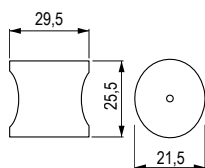

IROKO [Zn]

01M

37251

04B

37252

26
26

∅
20

OTA [Fe]

02B

202884

ANDREA [Zn]

04DM

351946

PECA [Zn]

01G/20M

246011

01G/03

246019

NODIE [ALU]

01M

77916