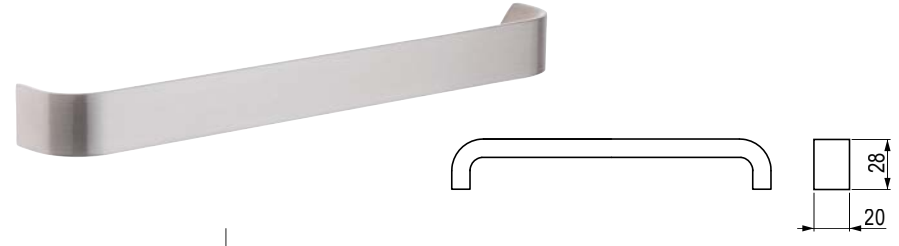

RECIFE [Zamac]

<->	•••	03
137	128	157638
201	192	157639
233	224	157640
265	256	157641
329	320	157642
457	448	157643