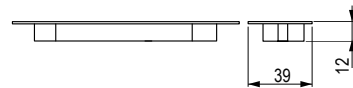

PESARA [Zn]

102 × 28 × 10   107   96
135 × 28 × 10   139   128

04M	01M	04B
157784	157783	157782
37783	37781	157781