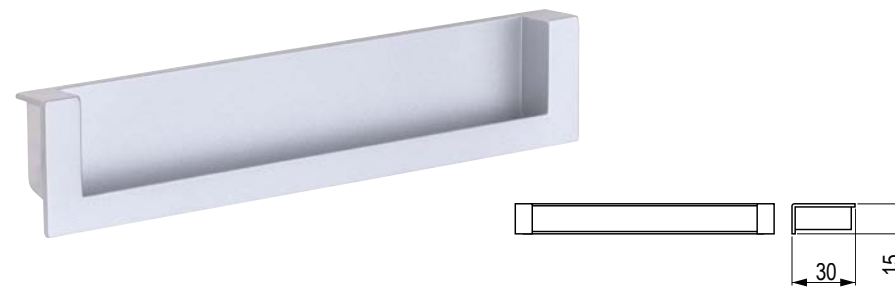

ORINOCO [Zn]

13
157785
37201

↓	↔	...
102 × 27 × 11	106	96
134 × 27 × 11	138	128