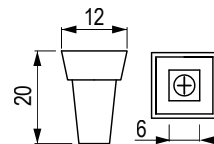

KUTA [Zamac]

01G
US005

KUTA [Zamac]

01G
US002

ENZA [Zamac]

01G
US004
US001

I	<->	•••
22	107	96
25	140	128

ENZA [Zamac]

01G
US003

I	<->	•••
22	107	96