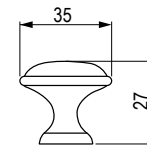

MARGARITA [Zamac]

15/23-14	15/23-20	08/23-14	08/23-4	19/23-14
288810	288811	288813	288812	288814