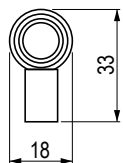

RUSTIK [Zamac]

↔	•••	15B	08
149	128	296156	296149
181	160	296157	296150
213	192	296158	296151
245	224	296159	296152
341	320	296161	296154

RUSTIK [Zamac]

15B	08
296165	296164