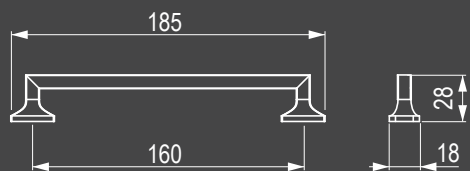

MENFI [Zamac]

17M

400314