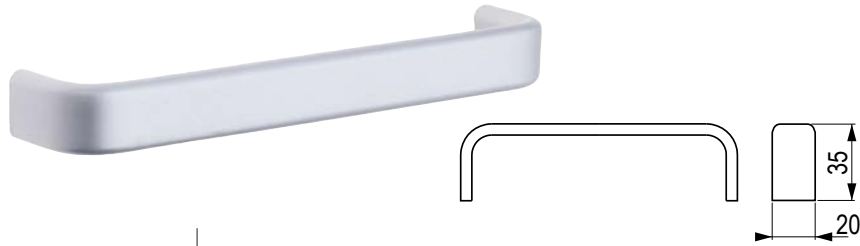

192354

192352

192351 Tulip Beatrice 224mm  
Egger PerfectSense MDF U961 PM/ST9

**BARI** [Zamac]

				
<->	•••	01G/20M	01G/01B	01G/03
205	192	192333	192336	192330
334	320	192334	192337	192331
494	480	192335	192338	192332