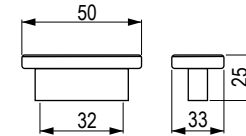

BONES [Zamac]

18
351840