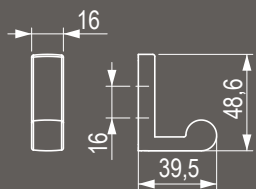

PERI [Zamac]

04M

494191

17M

494190