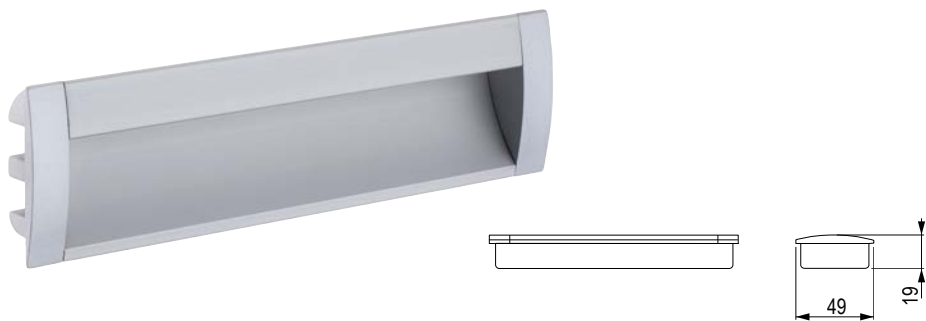

## MADRID [Zamac]

142,6 × 30 × 12

13

36334

17M

482586

36334 Tulip Madrid  
Egger DTDL H1344 ST32

ⓘ Model is designed primarily for sliding doors. / Model určený primárne pro posuvné dveře. / Model určený primárne pre posuvné dvere. / Model przeznaczony przede wszystkim do drzwi przesuwanych. / Elsősorban tolóajtókhöz tervezett modell. / Das Modell wurde hauptsächlich für Schiebetüren entwickelt.