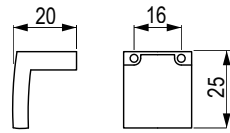

KUTA [Zamac]

01G
US005