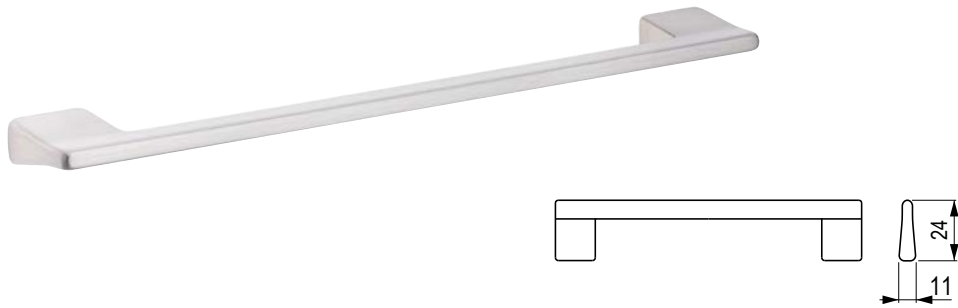

FOKA [Zamac]

	↔	•••		
			03	01M
189	160		77955	77954
349	320		×	77956