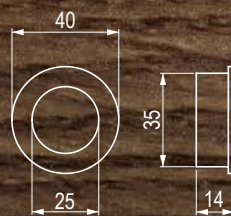

RING F [Zamac]

04B

401588

01G

401589