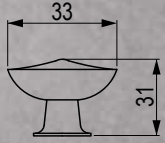

COUNTRY [Zamac]

08/23-4

42102

10/23-4

157676

18/23-4

157679

COUNTRY [Zamac]

08/23-4

157681

10/23-4

42100

18/23-4

157678