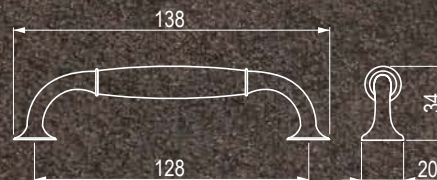

VICTORIA [Zamac]

18

42103

10

157685