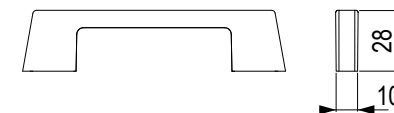

ENUCA [Zn]

<-->	•••	16/01G
143	128	284096
190	160	284097
254	224	284098
352	320	284099