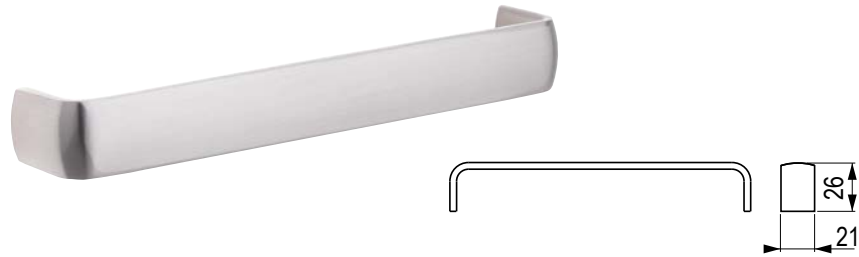

OGA [Zn]

<->	•••	04B	01M
102	96	157199	157203
134	128	157200	157204
166	160	157201	157205
198	192	157202	157206