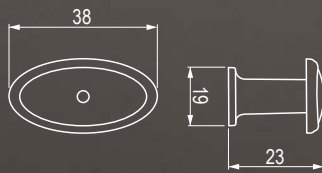

TOMO [Zn]

12D 15B

226918 226917