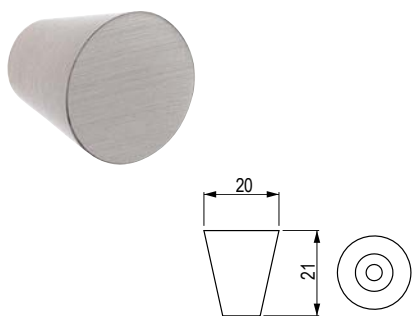

IROKO [Zn]

01M

37251

04B

37252

26
26

∅
20

OTA [Fe]

02B

202884

ANDREA [Zn]

04DM

351946

PECA [Zn]

01G/20M

246011

01G/03

246019