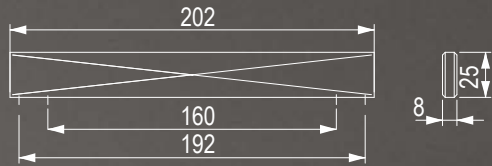

ENVEL [Zamac]

25B

482573

17M

482574

04B

482575

ENVEL [Zamac]

25B

482570

17M

482567

04B

482572