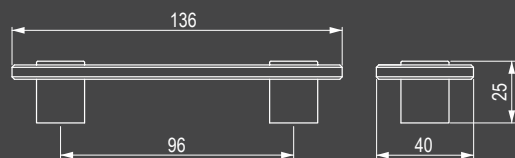

CUTE

22-10/20

405137

22-8/20

405138

22-2/20

405139

CUTE

22-10/20

405148

22-8/20

405149

22-2/20

405150