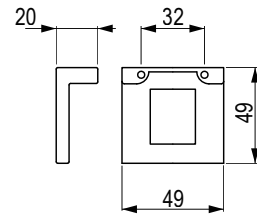

KUTA [Zamac]

01G
US002