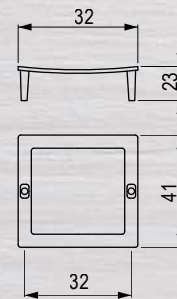

FRAME [Zamac]

17M

396168

03

42096