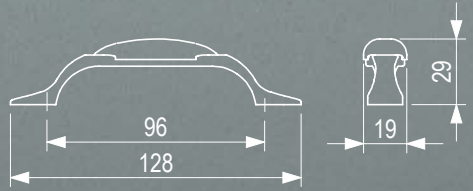

GIPA [Zamac]

08/23-20	08/23-14
309009	309010

<->   •••   128   96