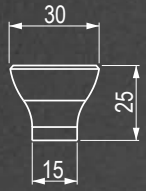

### CONIC [Alu]

	17M	19M	06	07M
∅	17	19	06	07M
h	30	25	30	25
Code	401555	401556	401557	401558

**EVAN** [Zamac]

∅	17G	01G	01M	04M	17M
25	401574	401573	401572	401571	401570

h  
25

∅  
30

**KOBY** [Alu]

17M  
401559