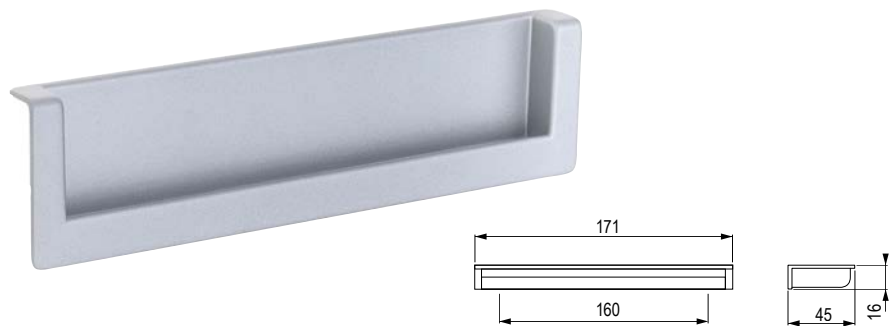

RAPID [Zamac]

13
215529

↓
167 × 40 × 12,5