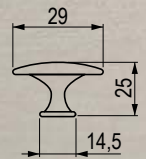

### CONIC [Alu]

	17M	19M	06	07M
∅	17	19	06	07M
h	30	25	30	25
Code	401555	401556	401557	401558

**EVAN** [Zamac]

∅	17G	01G	01M	04M	17M
25	401574	401573	401572	401571	401570

h  
25

∅  
30

**KOBY** [Alu]

17M  
401559