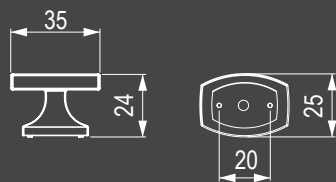

MENFI [Zamac]

17M

400316